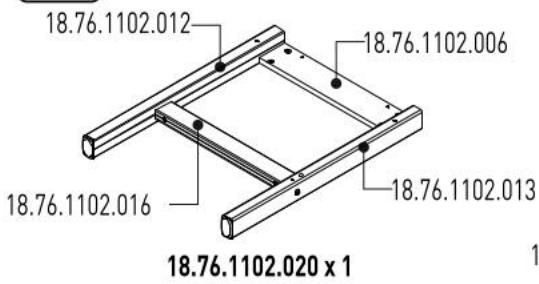

# Dětský psací stůl FAIRY

1 / 1

M6X55  
13.03.01.039 x 6

13.01.01.111 x 2

M6X30  
13.03.01.029 x 4

13.01.02.070 x 2

13.07.01.016 x 1

1 / 1