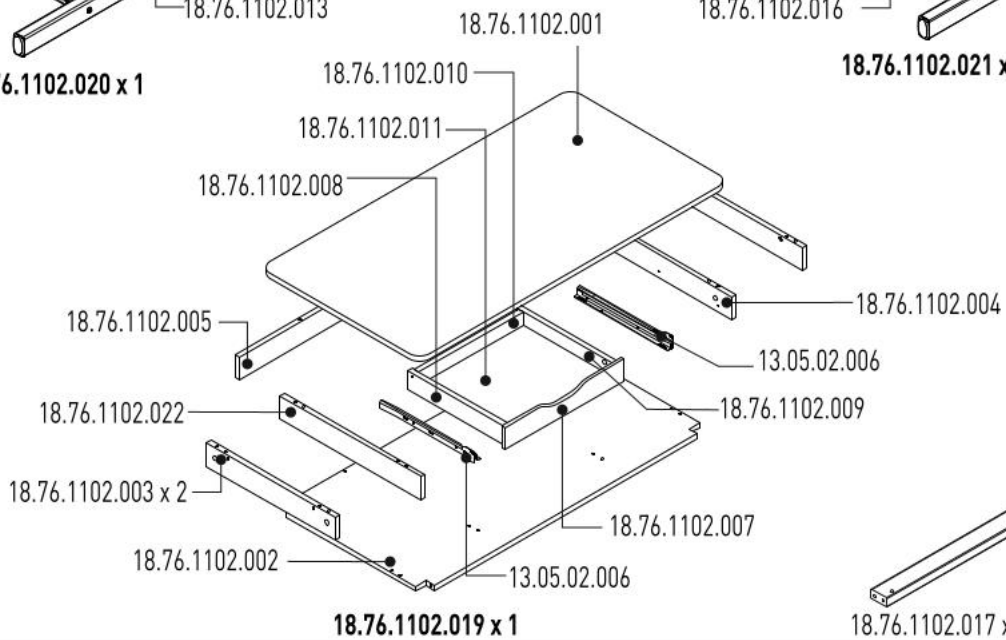

# Dětský psací stůl FAIRY

1 / 1

M6X55  
13.03.01.039 x 6

13.01.01.111 x 2

M6X30  
13.03.01.029 x 4

13.01.02.070 x 2

13.07.01.016 x 1

1 / 1

1

2

3

4

5