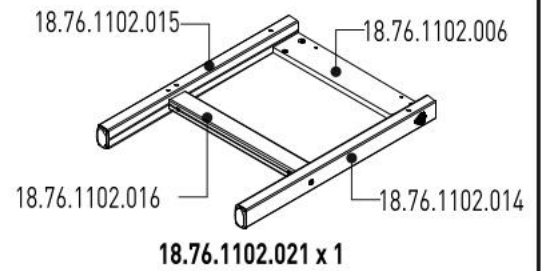

# Dětský psací stůl FAIRY

1 / 1

M6X55  
13.03.01.039 x 6

13.01.01.111 x 2

M6X30  
13.03.01.029 x 4

13.01.02.070 x 2

13.07.01.016 x 1

1 / 1