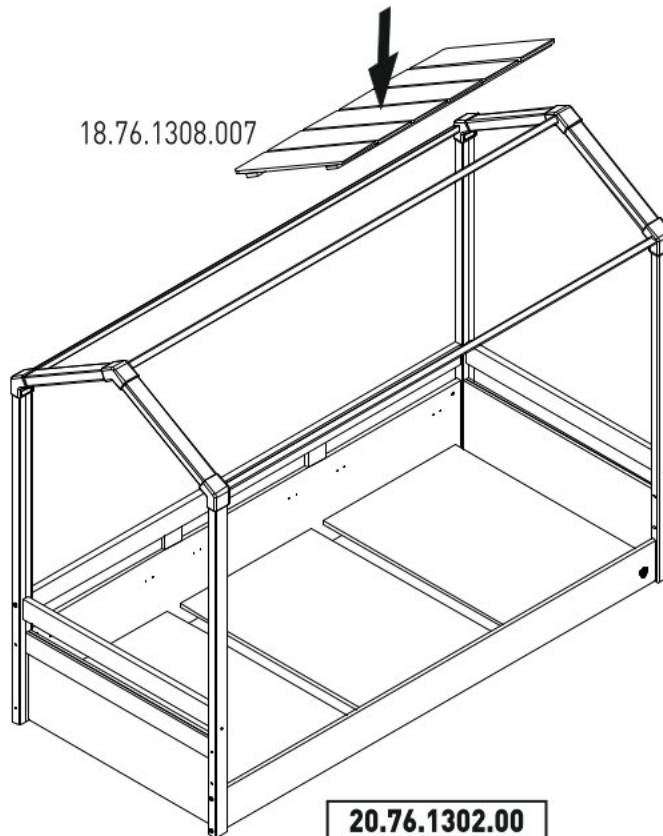

n á b y t e k
harmonia

Dřevěná polostříška pro domečkovou postel Fairy II

M6X13
13.03.01.021 x 6

18.76.1308.201 x 2

18.76.1308.202 x 2

1/1

18.76.1308.007 x 2

1