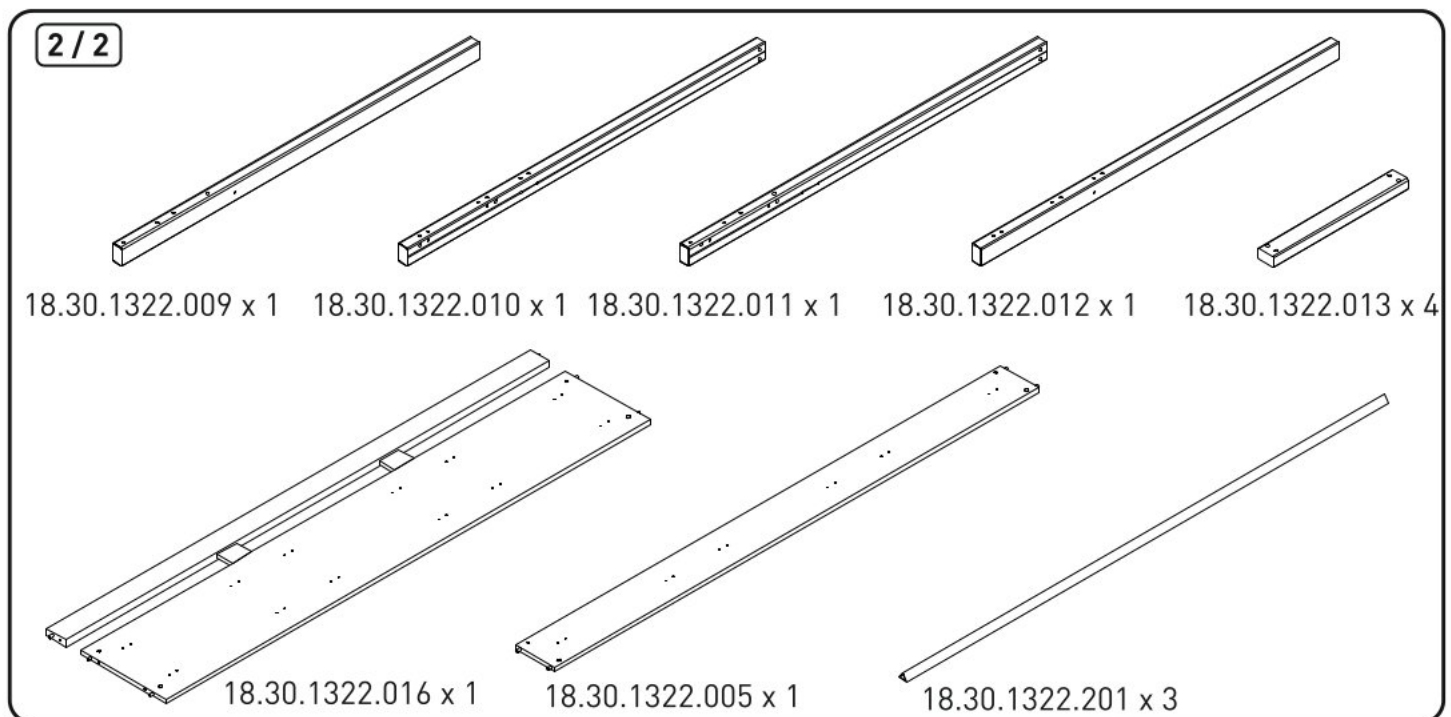

Domečková postel II CODY

1

2

3

4

5

6

7

8

9

10

13.01.01.718 x 12

M6X55
13.03.01.039 x 5

13.07.01.016

11

18.30.1322.006 x 3