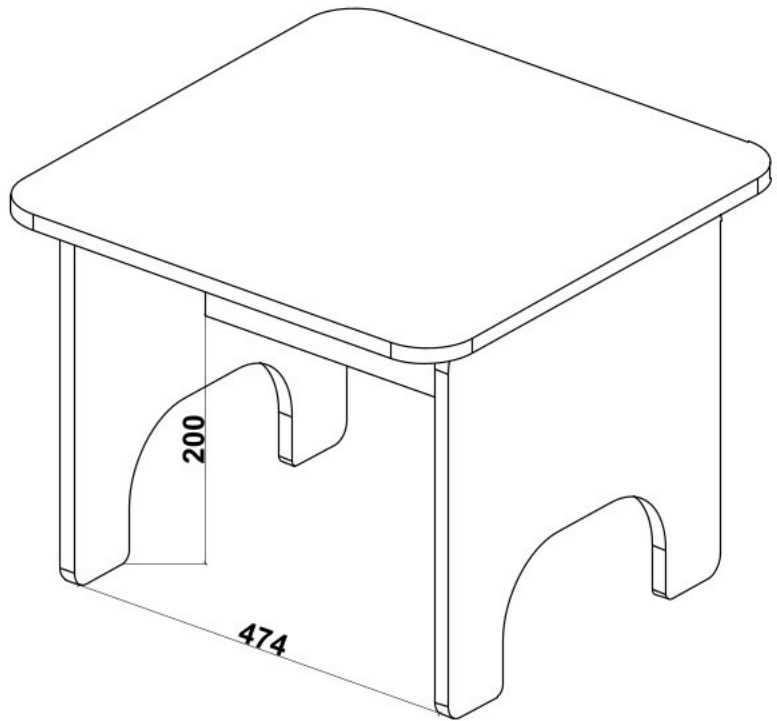

AKSESUAR LİSTESİ / ACCESSORIES LIST

ACCESSORIE NO : 317	ACCESSORIE NO : 002	ACCESSORIE NO : 004	ACCESSORIE NO : 020	
10'LUK MİNİFİK MİL	TİTUS MİNİFİK GÖVDE	Ø8x30 KAVELA	MİNİFİK TAPA GRİ	
08 ADET	08 ADET	06 ADET	08 ADET	

FR-002

NO	ADET/PCS	ÖLÇÜ/DIMENSIONS	NO	ADET/PCS	ÖLÇÜ/DIMENSIONS	NO	ADET/PCS	ÖLÇÜ/DIMENSIONS
01	1	602 X 602						
02	2	452 X 444						
03	1	474 X 160						

YEDEK AKSESUAR SİPARİŞLERİNİ RESME BAKARAK VERİNİZ. (Örn:ACCESSORIE.NO:008 - RAFİK MİL - 1 Ad.)
PLEASE ORDER THE ACCESSORIES ACCORDING TO THE REFERENCE NUMBER ON THE DRAWING(EXAMPLE ACCESSORIE NO-008 RAFİK MİL 1.PCS.)

YEDEK PARÇA SİPARİŞLERİNİ RESME BAKARAK PARÇA NUMARASINA GÖRE VERİNİZ
PLEASE ORDER THE SPARE PARTS ACCORDING TO THE REFERENCE NUMBER ON THE DRAWING

1

2