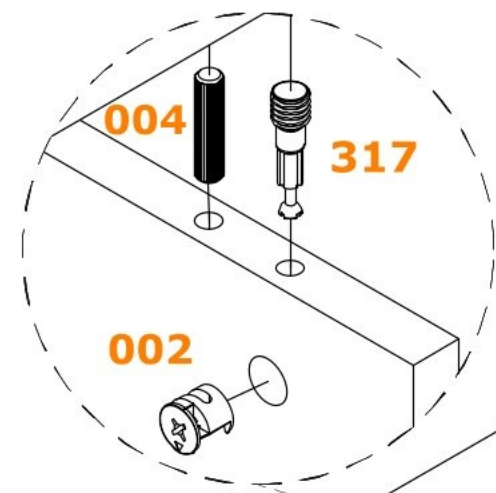

FR-002

NO	ADET/PCS	ÖLÇÜ/DIMENSIONS	NO	ADET/PCS	ÖLÇÜ/DIMENSIONS	NO	ADET/PCS	ÖLÇÜ/DIMENSIONS
01	1	602 X 602						
02	2	452 X 444						
03	1	474 X 160						

YEDEK AKSESUAR SİPARİŞLERİNİ RESME BAKARAK VERİNİZ. (Örn:ACCESSORIE.NO:008 - RAFİK MİL - 1 Ad.)
PLEASE ORDER THE ACCESSORIES ACCORDING TO THE REFERENCE NUMBER ON THE DRAWING(EXAMPLE ACCESSORIE NO-008 RAFİK MİL 1.PCS.)

YEDEK PARÇA SİPARİŞLERİNİ RESME BAKARAK PARÇA NUMARASINA GÖRE VERİNİZ
PLEASE ORDER THE SPARE PARTS ACCORDING TO THE REFERENCE NUMBER ON THE DRAWING

1

2