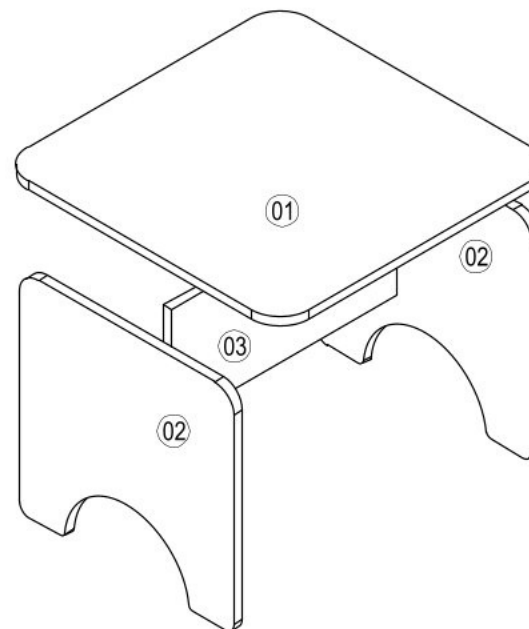

AKSESUAR LİSTESİ / ACCESSORIES LIST

ACCESSORIE NO : 317	ACCESSORIE NO : 002	ACCESSORIE NO : 004	ACCESSORIE NO : 020	
10'LUK MİNİFİK MİL	TİTUS MİNİFİK GÖVDE	Ø8x30 KAVELA	MİNİFİK TAPA GRİ	
08 ADET	08 ADET	06 ADET	08 ADET	

FR-002

NO	ADET/PCS	ÖLÇÜ/DIMENSIONS	NO	ADET/PCS	ÖLÇÜ/DIMENSIONS	NO	ADET/PCS	ÖLÇÜ/DIMENSIONS
01	1	602 X 602						
02	2	452 X 444						
03	1	474 X 160						

YEDEK AKSESUAR SİPARİŞLERİNİ RESME BAKARAK VERİNİZ. (Örn:ACCESSORIE.NO:008 - RAFİK MİL - 1 Ad.)
PLEASE ORDER THE ACCESSORIES ACCORDING TO THE REFERENCE NUMBER ON THE DRAWING(EXAMPLE ACCESSORIE NO-008 RAFİK MİL 1.PCS.)

YEDEK PARÇA SİPARİŞLERİNİ RESME BAKARAK PARÇA NUMARASINA GÖRE VERİNİZ
PLEASE ORDER THE SPARE PARTS ACCORDING TO THE REFERENCE NUMBER ON THE DRAWING

1

2