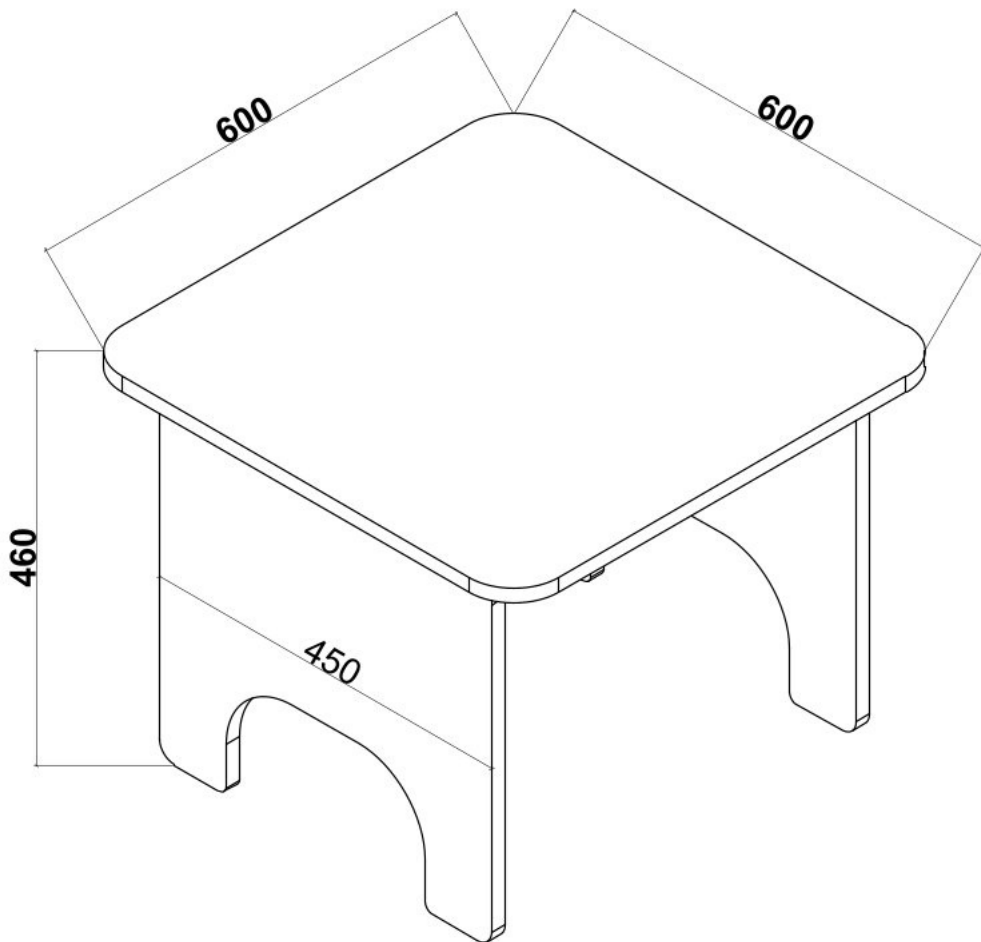

AKSESUAR LİSTESİ / ACCESSORIES LIST

ACCESSORIE NO : 317	ACCESSORIE NO : 002	ACCESSORIE NO : 004	ACCESSORIE NO : 020	
10'LUK MİNİFİK MİL	TİTUS MİNİFİK GÖVDE	Ø8x30 KAVELA	MİNİFİK TAPA GRİ	
08 ADET	08 ADET	06 ADET	08 ADET	

FR-002

NO	ADET/PCS	ÖLÇÜ/DIMENSIONS	NO	ADET/PCS	ÖLÇÜ/DIMENSIONS	NO	ADET/PCS	ÖLÇÜ/DIMENSIONS
01	1	602 X 602						
02	2	452 X 444						
03	1	474 X 160						

YEDEK AKSESUAR SİPARİŞLERİNİ RESME BAKARAK VERİNİZ. (Örn:ACCESSORIE.NO:008 - RAFİK MİL - 1 Ad.)
PLEASE ORDER THE ACCESSORIES ACCORDING TO THE REFERENCE NUMBER ON THE DRAWING(EXAMPLE ACCESSORIE NO-008 RAFİK MİL 1.PCS.)

YEDEK PARÇA SİPARİŞLERİNİ RESME BAKARAK PARÇA NUMARASINA GÖRE VERİNİZ
PLEASE ORDER THE SPARE PARTS ACCORDING TO THE REFERENCE NUMBER ON THE DRAWING

1

2