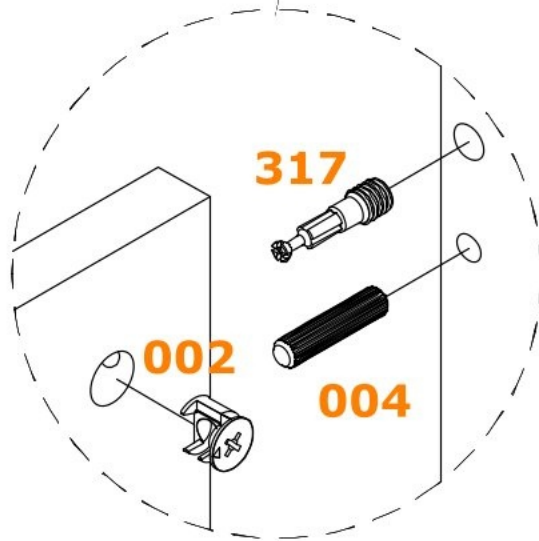

FR-002

NO	ADET/PCS	ÖLÇÜ/DIMENSIONS	NO	ADET/PCS	ÖLÇÜ/DIMENSIONS	NO	ADET/PCS	ÖLÇÜ/DIMENSIONS
01	1	602 X 602						
02	2	452 X 444						
03	1	474 X 160						

YEDEK AKSESUAR SİPARİŞLERİNİ RESME BAKARAK VERİNİZ. (Örn:ACCESSORIE.NO:008 - RAFİK MİL - 1 Ad.)
PLEASE ORDER THE ACCESSORIES ACCORDING TO THE REFERENCE NUMBER ON THE DRAWING(EXAMPLE ACCESSORIE NO-008 RAFİK MİL 1.PCS.)

YEDEK PARÇA SİPARİŞLERİNİ RESME BAKARAK PARÇA NUMARASINA GÖRE VERİNİZ
PLEASE ORDER THE SPARE PARTS ACCORDING TO THE REFERENCE NUMBER ON THE DRAWING

1

2