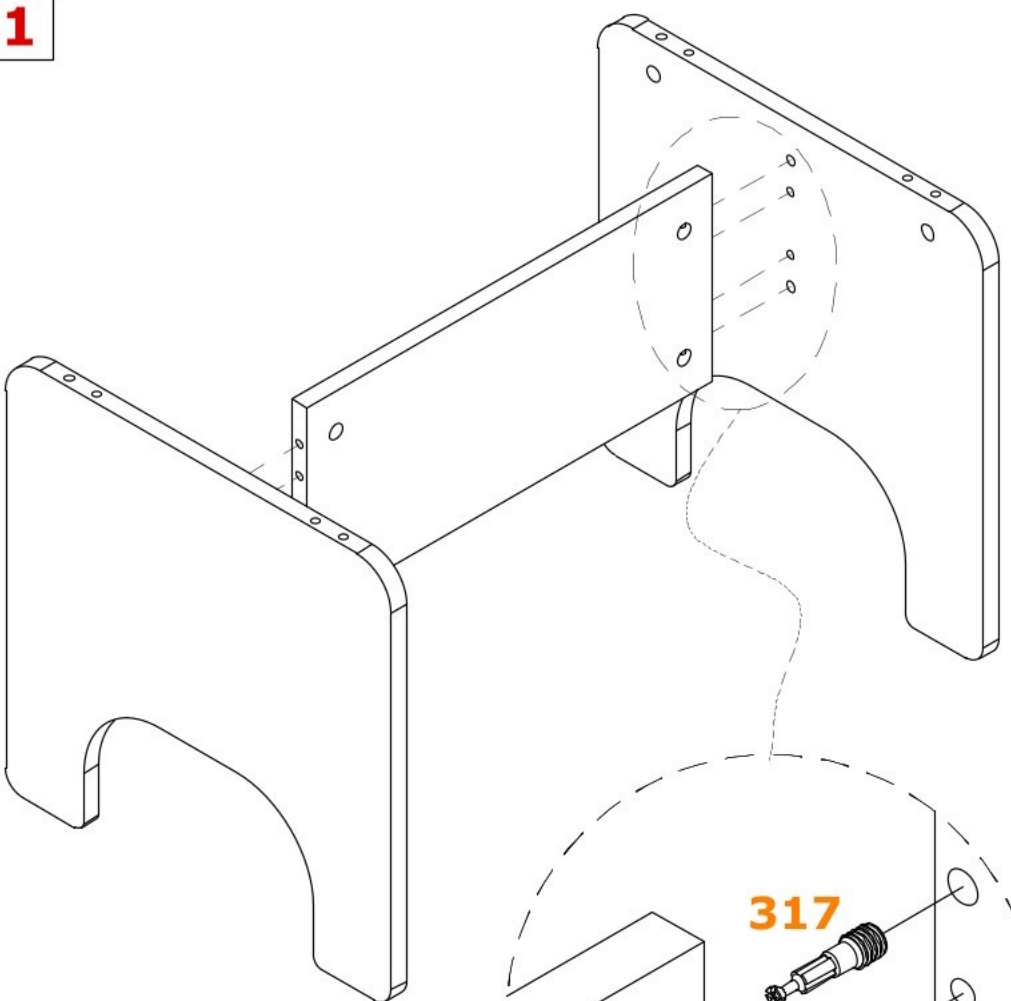

FR-002

NO	ADET/PCS	ÖLÇÜ/DIMENSIONS	NO	ADET/PCS	ÖLÇÜ/DIMENSIONS	NO	ADET/PCS	ÖLÇÜ/DIMENSIONS
01	1	602 X 602						
02	2	452 X 444						
03	1	474 X 160						

YEDEK AKSESUAR SİPARİŞLERİNİ RESME BAKARAK VERİNİZ. (Örn:ACCESSORIE.NO:008 - RAFİK MİL - 1 Ad.)
PLEASE ORDER THE ACCESSORIES ACCORDING TO THE REFERENCE NUMBER ON THE DRAWING(EXAMPLE ACCESSORIE NO-008 RAFİK MİL 1.PCS.)

YEDEK PARÇA SİPARİŞLERİNİ RESME BAKARAK PARÇA NUMARASINA GÖRE VERİNİZ
PLEASE ORDER THE SPARE PARTS ACCORDING TO THE REFERENCE NUMBER ON THE DRAWING

1

2