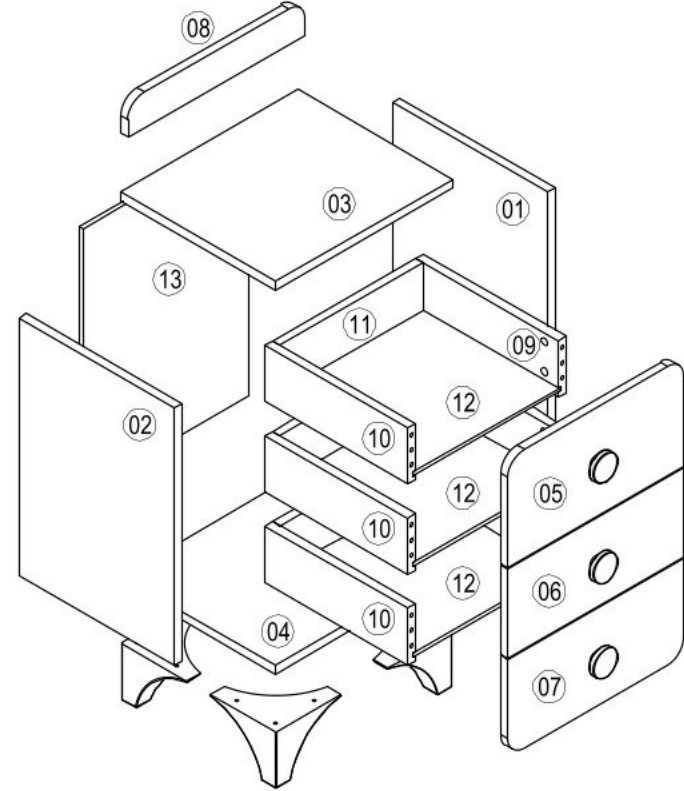

Komoda 3Z RAUNDO

AKSESUAR LİSTESİ / ACCESSORIES LIST

ACCESSORIE NO : 317 10'LUK MINİFIX MİL  26 ADET	ACCESSORIE NO : 002 TİTUS MINİFIX GÖVDE  26 ADET	ACCESSORIE NO : 004 Ø8x30 KAVELA  26 ADET	ACCESSORIE NO : 410 TANDEM RAY 350 (SAMET)  03 TAKIM	ACCESSORIE NO : 406 PLS. RAF PİMİ EURO VİDALI  03 ADET
ACCESSORIE NO : 372 6.3*13 MM EURO VİDA  15 ADET	ACCESSORIE NO : 601 NETAKS FREZYA AYAK  04 ADET	ACCESSORIE NO : 095 4*30 MM S. VİDASI  12 ADET	ACCESSORIE NO : 020 MINİFIX TAPA GRİ  12 ADET	ACCESSORIE NO : 602 MINİA KULP SARI  1 ADET
ACCESSORIE NO : 602 MINİA KULP AÇIK GRİ  1 ADET	ACCESSORIE NO : 602 MINİA KULP KOYU GRİ  1 ADET	ACCESSORIE NO : 533 3,9*28 MM PLS.VİDA  3 ADET	ACCESSORIE NO : 011 ARKALIK SABİTLEME 3.5x25 S.VİDASI  6 ADET	ACCESSORIE NO : 205 RAFİX MİL 11mm  2 ADET

FR-002

NO	ADET/PCS	ÖLÇÜ/DIMENSIONS	NO	ADET/PCS	ÖLÇÜ/DIMENSIONS	NO	ADET/PCS	ÖLÇÜ/DIMENSIONS
01	1	548 X 381	11	3	352 X 120			
02	1	548 X 381	12	3	362 X 337			
03	1	435 X 381	13	1	559 X 409			
04	1	435 X 381						
05	1	436 X 233						
06	1	434 X 189						
07	1	436 X 210						
08	1	436 X 77						
09	3	350 X 120						
10	3	350 X 120						

YEDEK AKSESUAR SİPARİŞLERİNİ RESME BAKARAK VERİNİZ. (Örn:ACCESSORIE.NO:008 - RAFİX MİL - 1 Ad.)
PLEASE ORDER THE ACCESSORIES ACCORDING TO THE REFERENCE NUMBER ON THE DRAWING(EXAMPLE ACCESSORIE NO-008 RAFİX MİL 1.PCS.)

YEDEK PARÇA SİPARİŞLERİNİ RESME BAKARAK PARÇA NUMARASINA GÖRE VERİNİZ
PLEASE ORDER THE SPARE PARTS ACCORDING TO THE REFERENCE NUMBER ON THE DRAWING

1

2

3

4

5

6

7