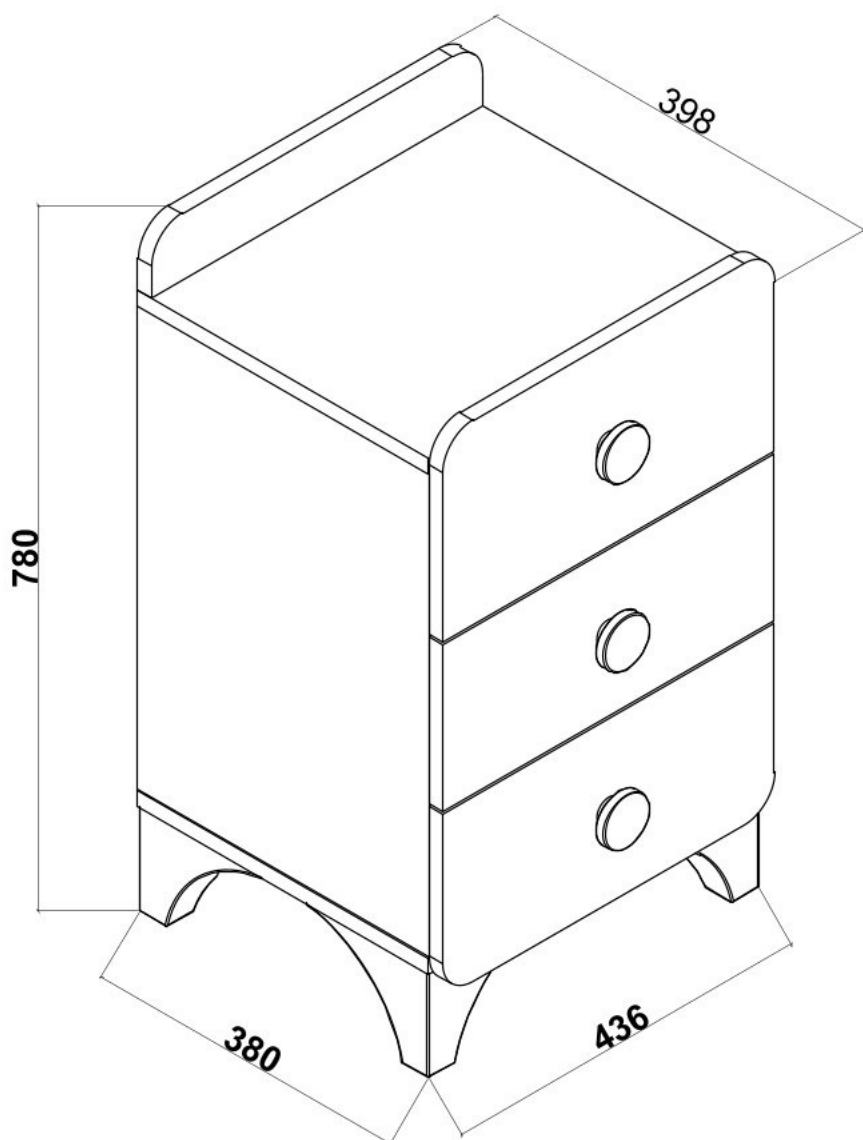

Komoda 3Z RAUNDO

AKSESUAR LİSTESİ / ACCESSORIES LIST

ACCESSORIE NO : 317 10'LUK MINİFIX MİL  26 ADET	ACCESSORIE NO : 002 TİTUS MINİFIX GÖVDE  26 ADET	ACCESSORIE NO : 004 Ø8x30 KAVELA  26 ADET	ACCESSORIE NO : 410 TANDEM RAY 350 (SAMET)  03 TAKIM	ACCESSORIE NO : 406 PLS. RAF PİMİ EURO VİDALI  03 ADET
ACCESSORIE NO : 372 6.3*13 MM EURO VİDA  15 ADET	ACCESSORIE NO : 601 NETAKS FREZYA AYAK  04 ADET	ACCESSORIE NO : 095 4*30 MM S. VİDASI  12 ADET	ACCESSORIE NO : 020 MINİFIX TAPA GRİ  12 ADET	ACCESSORIE NO : 602 MINİA KULP SARI  1 ADET
ACCESSORIE NO : 602 MINİA KULP AÇIK GRİ  1 ADET	ACCESSORIE NO : 602 MINİA KULP KOYU GRİ  1 ADET	ACCESSORIE NO : 533 3,9*28 MM PLS.VİDA  3 ADET	ACCESSORIE NO : 011 ARKALIK SABİTLEME 3.5x25 S.VİDASI  6 ADET	ACCESSORIE NO : 205 RAFİX MİL 11mm  2 ADET

FR-002

NO	ADET/PCS	ÖLÇÜ/DIMENSIONS	NO	ADET/PCS	ÖLÇÜ/DIMENSIONS	NO	ADET/PCS	ÖLÇÜ/DIMENSIONS
01	1	548 X 381	11	3	352 X 120			
02	1	548 X 381	12	3	362 X 337			
03	1	435 X 381	13	1	559 X 409			
04	1	435 X 381						
05	1	436 X 233						
06	1	434 X 189						
07	1	436 X 210						
08	1	436 X 77						
09	3	350 X 120						
10	3	350 X 120						

YEDEK AKSESUAR SİPARİŞLERİNİ RESME BAKARAK VERİNİZ. (Örn:ACCESSORIE.NO:008 - RAFİX MİL - 1 Ad.)
PLEASE ORDER THE ACCESSORIES ACCORDING TO THE REFERENCE NUMBER ON THE DRAWING(EXAMPLE ACCESSORIE NO-008 RAFİX MİL 1.PCS.)

YEDEK PARÇA SİPARİŞLERİNİ RESME BAKARAK PARÇA NUMARASINA GÖRE VERİNİZ
PLEASE ORDER THE SPARE PARTS ACCORDING TO THE REFERENCE NUMBER ON THE DRAWING

1

2

3

4

5

6

7