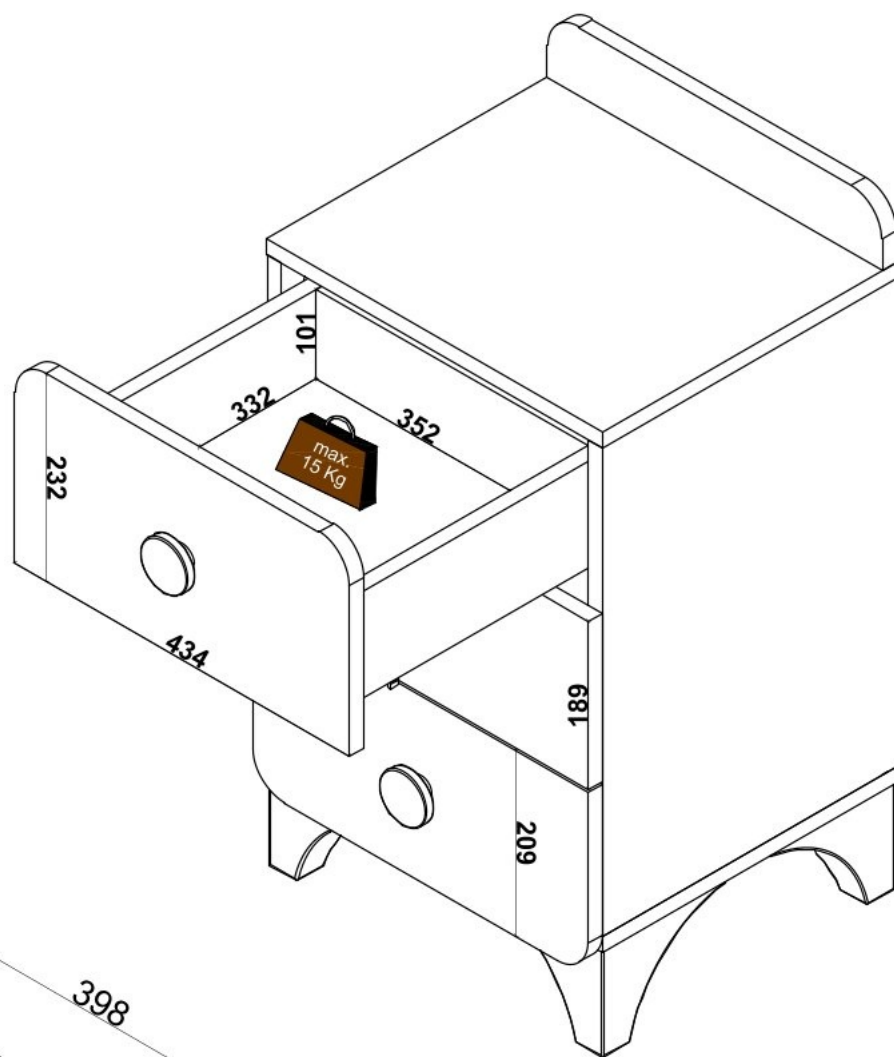

Komoda 3Z RAUNDO

AKSESUAR LİSTESİ / ACCESSORIES LIST

ACCESSORIE NO : 317 10'LUK MINİFIX MİL  26 ADET	ACCESSORIE NO : 002 TİTUS MINİFIX GÖVDE  26 ADET	ACCESSORIE NO : 004 Ø8x30 KAVELA  26 ADET	ACCESSORIE NO : 410 TANDEM RAY 350 (SAMET)  03 TAKIM	ACCESSORIE NO : 406 PLS. RAF PİMİ EURO VİDALI  03 ADET
ACCESSORIE NO : 372 6.3*13 MM EURO VİDA  15 ADET	ACCESSORIE NO : 601 NETAKS FREZYA AYAK  04 ADET	ACCESSORIE NO : 095 4*30 MM S. VİDASI  12 ADET	ACCESSORIE NO : 020 MINİFIX TAPA GRİ  12 ADET	ACCESSORIE NO : 602 MINİA KULP SARI  1 ADET
ACCESSORIE NO : 602 MINİA KULP AÇIK GRİ  1 ADET	ACCESSORIE NO : 602 MINİA KULP KOYU GRİ  1 ADET	ACCESSORIE NO : 533 3,9*28 MM PLS.VİDA  3 ADET	ACCESSORIE NO : 011 ARKALIK SABİTLEME 3.5x25 S.VİDASI  6 ADET	ACCESSORIE NO : 205 RAFİX MİL 11mm  2 ADET

FR-002

NO	ADET/PCS	ÖLÇÜ/DIMENSIONS	NO	ADET/PCS	ÖLÇÜ/DIMENSIONS	NO	ADET/PCS	ÖLÇÜ/DIMENSIONS
01	1	548 X 381	11	3	352 X 120			
02	1	548 X 381	12	3	362 X 337			
03	1	435 X 381	13	1	559 X 409			
04	1	435 X 381						
05	1	436 X 233						
06	1	434 X 189						
07	1	436 X 210						
08	1	436 X 77						
09	3	350 X 120						
10	3	350 X 120						

YEDEK AKSESUAR SİPARİŞLERİNİ RESME BAKARAK VERİNİZ. (Örn:ACCESSORIE.NO:008 - RAFİX MİL - 1 Ad.)
PLEASE ORDER THE ACCESSORIES ACCORDING TO THE REFERENCE NUMBER ON THE DRAWING(EXAMPLE ACCESSORIE NO-008 RAFİX MİL 1.PCS.)

YEDEK PARÇA SİPARİŞLERİNİ RESME BAKARAK PARÇA NUMARASINA GÖRE VERİNİZ
PLEASE ORDER THE SPARE PARTS ACCORDING TO THE REFERENCE NUMBER ON THE DRAWING

1

2

3

4

5

6

7