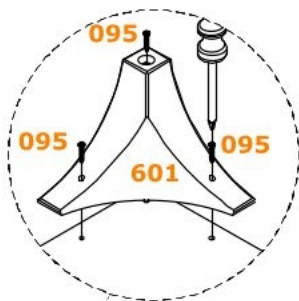

Komoda 3Z RAUNDO

AKSESUAR LİSTESİ / ACCESSORIES LIST

ACCESSORIE NO : 317 10'LUK MINİFIX MİL  26 ADET	ACCESSORIE NO : 002 TİTUS MINİFIX GÖVDE  26 ADET	ACCESSORIE NO : 004 Ø8x30 KAVELA  26 ADET	ACCESSORIE NO : 410 TANDEM RAY 350 (SAMET)  03 TAKIM	ACCESSORIE NO : 406 PLS. RAF PİMİ EURO VİDALI  03 ADET
ACCESSORIE NO : 372 6.3*13 MM EURO VİDA  15 ADET	ACCESSORIE NO : 601 NETAKS FREZYA AYAK  04 ADET	ACCESSORIE NO : 095 4*30 MM S. VİDASI  12 ADET	ACCESSORIE NO : 020 MINİFIX TAPA GRİ  12 ADET	ACCESSORIE NO : 602 MINİA KULP SARI  1 ADET
ACCESSORIE NO : 602 MINİA KULP AÇIK GRİ  1 ADET	ACCESSORIE NO : 602 MINİA KULP KOYU GRİ  1 ADET	ACCESSORIE NO : 533 3,9*28 MM PLS.VİDA  3 ADET	ACCESSORIE NO : 011 ARKALIK SABİTLEME 3.5x25 S.VİDASI  6 ADET	ACCESSORIE NO : 205 RAFİX MİL 11mm  2 ADET

FR-002

NO	ADET/PCS	ÖLÇÜ/DIMENSIONS	NO	ADET/PCS	ÖLÇÜ/DIMENSIONS	NO	ADET/PCS	ÖLÇÜ/DIMENSIONS
01	1	548 X 381	11	3	352 X 120			
02	1	548 X 381	12	3	362 X 337			
03	1	435 X 381	13	1	559 X 409			
04	1	435 X 381						
05	1	436 X 233						
06	1	434 X 189						
07	1	436 X 210						
08	1	436 X 77						
09	3	350 X 120						
10	3	350 X 120						

YEDEK AKSESUAR SİPARİŞLERİNİ RESME BAKARAK VERİNİZ. (Örn:ACCESSORIE.NO:008 - RAFİX MİL - 1 Ad.)
PLEASE ORDER THE ACCESSORIES ACCORDING TO THE REFERENCE NUMBER ON THE DRAWING(EXAMPLE ACCESSORIE NO-008 RAFİX MİL 1.PCS.)

YEDEK PARÇA SİPARİŞLERİNİ RESME BAKARAK PARÇA NUMARASINA GÖRE VERİNİZ
PLEASE ORDER THE SPARE PARTS ACCORDING TO THE REFERENCE NUMBER ON THE DRAWING

1

2

3

4

5

6

7