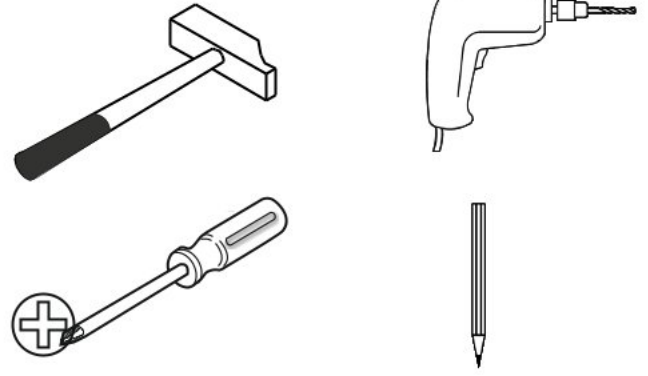

Nástavec nad psací stůl JACK

nábytek
harmonia

1 / 1

RL

13.07.01.108 x 19

RC

13.07.01.110 x 19

G25