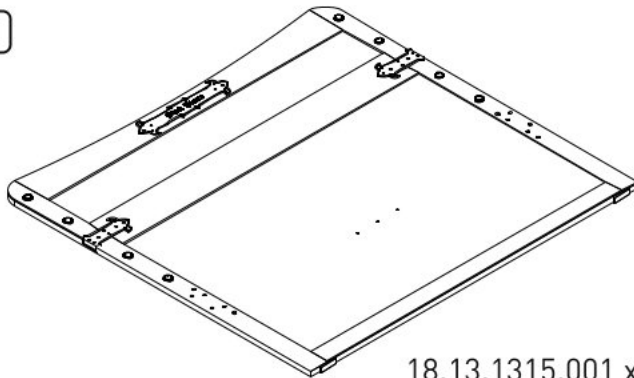

# Studentská postel 120x200cm JACK

13.03.01.021 x 24

13.01.01.111 x 8

13.02.01.017 x 30

13.07.01.016 x 1

18.00.2000.208 x 2

13.03.01.023 x 4

13.03.01.026 x 4

13.07.01.398 x 2

13.07.01.399 x 2

**3/1**

18.13.1315.001 x 1

18.13.1315.003 x 1

**3/2**

18.13.1315.201 x 2

18.13.1315.002 x 2