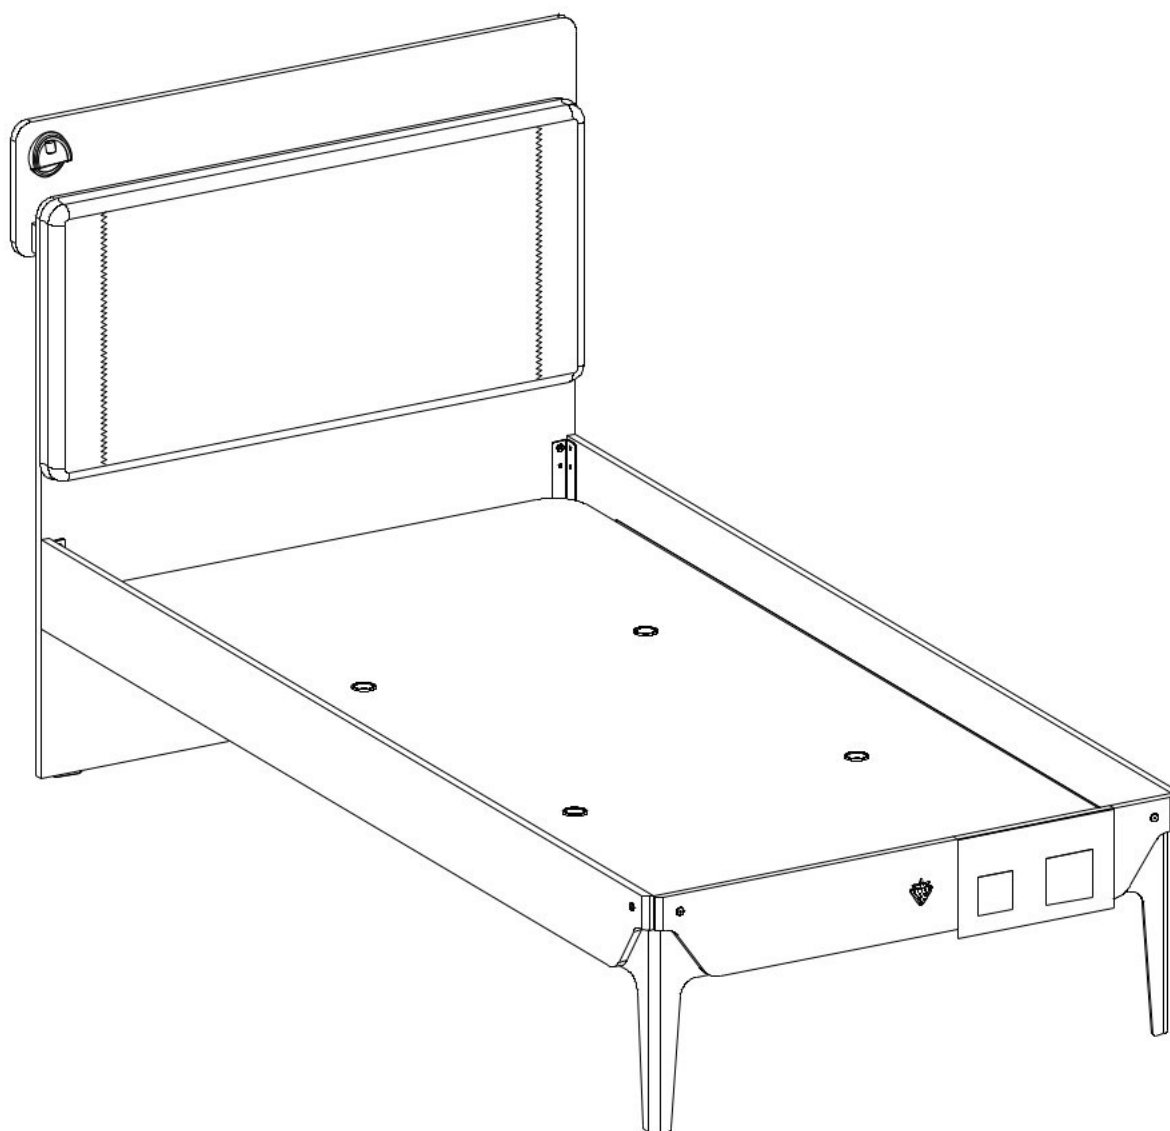

Studentská postel 120x200cm s poličkou VERONICA

4/1

4/2

4/3

4/4

M6X50

13.50.01.057 x 3

13.01.01.111 x 4