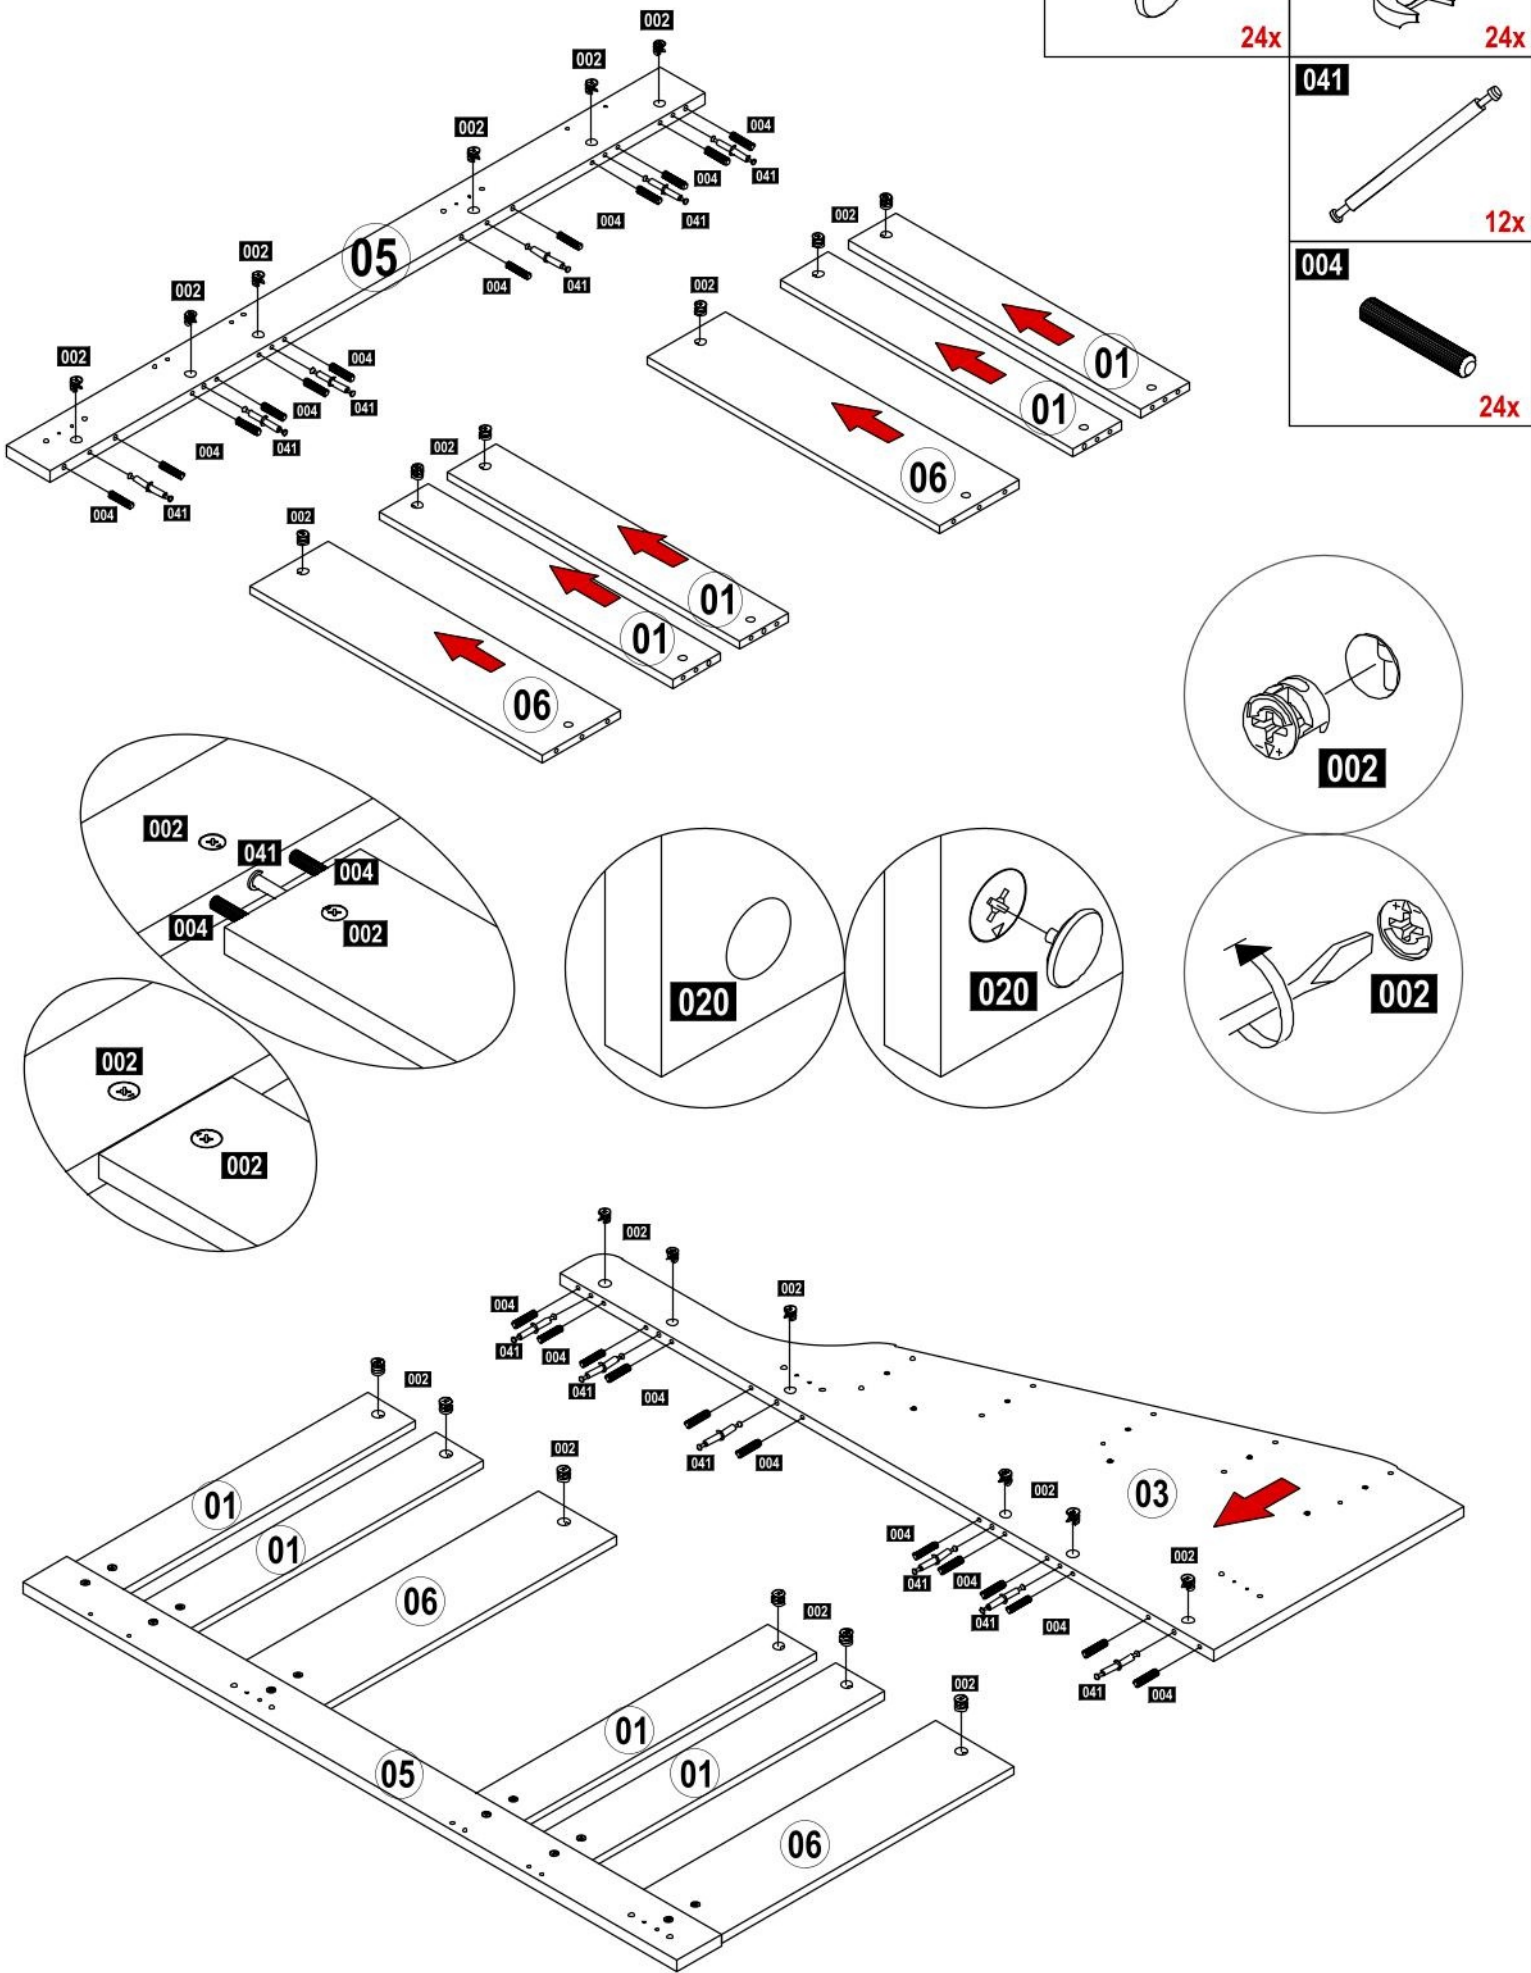

Patrová postel PRAVÁ se schůdky BOOM

<p>ACCESSORIE NO : 002 TITUS MÍNIFIX GÖVDE</p>  <p>68 ADET</p>	<p>ACCESSORIE NO : 041 MÍNIFIX ARA MİL(68mm)</p>  <p>27 ADET</p>	<p>ACCESSORIE NO : 020 MÍNIFIX TAPA KAYIN</p>  <p>56 ADET</p>	<p>ACCESSORIE NO : 001 MÍNIFIX MİL 6 MM</p>  <p>14 ADET</p>	<p>ACCESSORIE NO : 004 Ø8x30 KAVELA</p>  <p>88 ADET</p>
<p>ACCESSORIE NO : 125 M6*60 ALYAN VİDA</p>  <p>22 ADET</p>	<p>ACCESSORIE NO : 510 Ø15 METAL SİLİNDİRİK SOMUN</p>  <p>22 ADET</p>	<p>ACCESSORIE NO : 031 KARYOLA MENTEŞE</p>  <p>8 ADET</p>	<p>ACCESSORIE NO : 114 M6*15 YSB VİDA</p>  <p>44 ADET</p>	<p>ACCESSORIE NO : 122 M6*30 ALYAN VİDA</p>  <p>6 ADET</p>
<p>ACCESSORIE NO : 092 4*18 MM S. VİDASI</p>  <p>32 ADET</p>	<p>ACCESSORIE NO : 032 MANNESMAN 910</p>  <p>3 ADET</p>	<p>ACCESSORIE NO : 131 4mm ALYAN ANAHTAR</p>  <p>2 ADET</p>	<p>ACCESSORIE NO : 582 QFIX VİDASI M Ø6x9 mm</p>  <p>1 ADET</p>	<p>ACCESSORIE NO : 563 RAFİX MİL (11)</p>  <p>8 ADET</p>
				<p>ACCESSORIE NO : 564 QFIX KAPAK GRİ</p>  <p>1 ADET</p>

NO	ADET/PCS	ÖLÇÜ/DIMENSIONS	NO	ADET/PCS	ÖLÇÜ/DIMENSIONS	NO	ADET/PCS	ÖLÇÜ/DIMENSIONS
01	9	733 X 120	11	1	2015 X 196	31	2	1950 X 452
02	1	1937 X 214	12	1	2015 X 196	33	3	1010 X 86
03	1	1638 X 628	13	1	931 X 381	34	1	2015 X 196
04	1	2018 X 110	14	1	928 X 407	35	1	986 X 742
05	1	1639 X 110	15	1	1532 X 541			
06	4	733 X 196	16	5	450 X 166			
07	1	936 X 450	17	1	2007 X 100			
08	1	2015 X 196	18	1	585 X 160			
09	1	2015 X 196	19	1	986 X 491			
10	1	2015 X 285	30	2	1950 X 502			

1

2

020

28x

002

28x

041

14x

004

28x

3

4

002

6x

001

3x