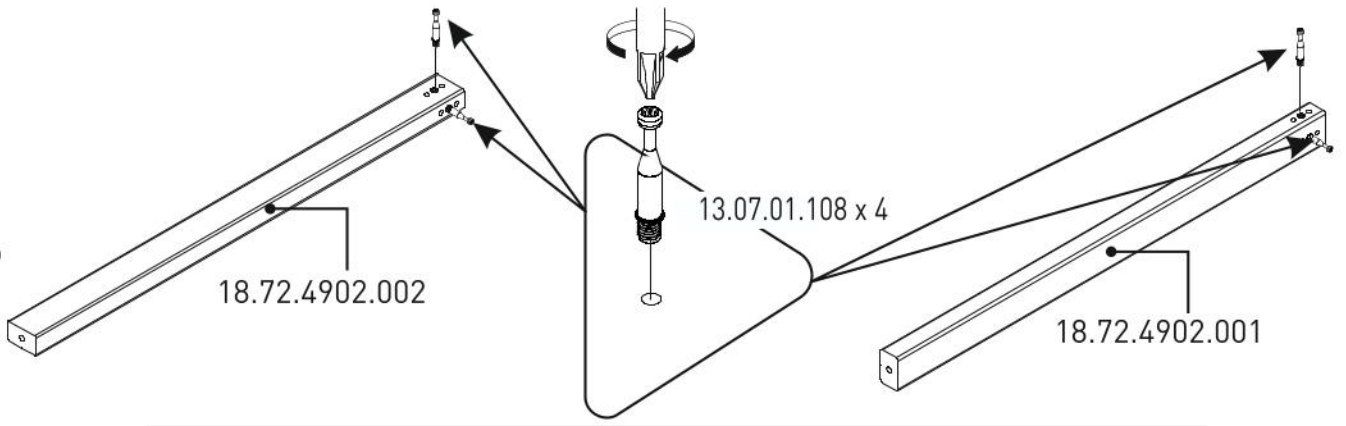

KONSTRUKCE  
Nebesa nad postel 100x200cm  
BALLERINA

1 / 1

13.07.01.296 x 8

13.07.01.108 x 8

13.01.01.111 x 16

Ø15  
13.01.01.772 x 8

13.07.01.552 x 8

Ø10  
13.01.02.104 x 4

13.07.01.550 x 4

13.07.01.551 x 8

13.07.01.330 x 1

13.01.01.725 x 4

1 / 1

18.72.4902.001 x 1

18.72.4902.002 x 1

18.72.4902.003 x 1

18.72.4902.004 x 1

18.72.4902.006 x 2

18.72.4902.005 x 2

1

2

3

4

8