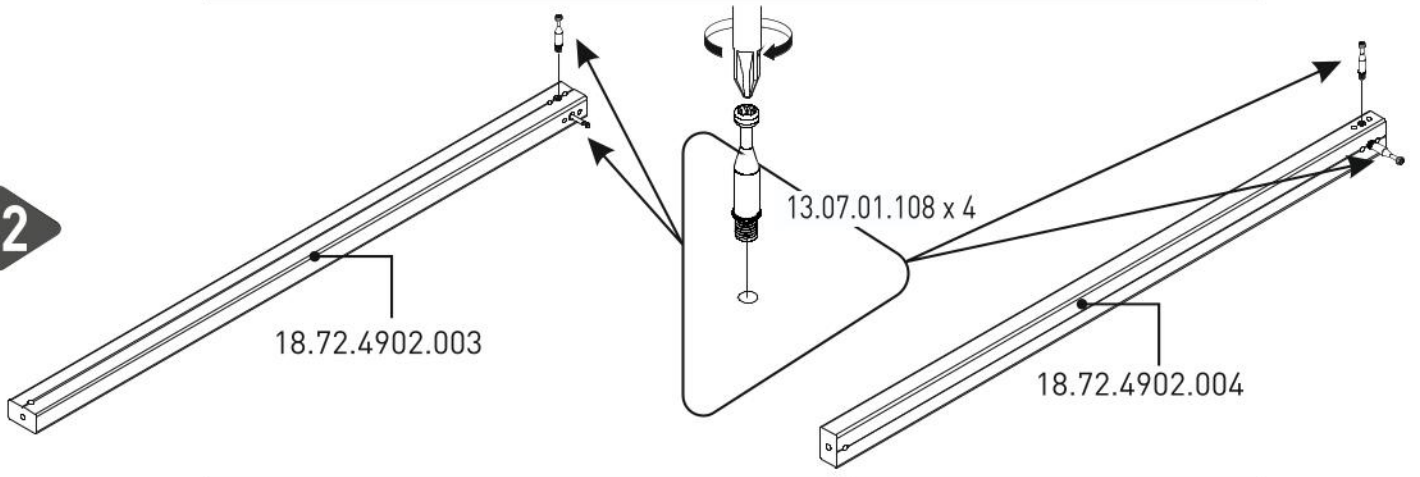

KONSTRUKCE  
Nebesa nad postel 100x200cm  
BALLERINA

1 / 1

13.07.01.296 x 8

13.07.01.108 x 8

13.01.01.111 x 16

Ø15  
13.01.01.772 x 8

13.07.01.552 x 8

Ø10  
13.01.02.104 x 4

13.07.01.550 x 4

13.07.01.551 x 8

13.07.01.330 x 1

13.01.01.725 x 4

1 / 1

18.72.4902.001 x 1

18.72.4902.002 x 1

18.72.4902.003 x 1

18.72.4902.004 x 1

18.72.4902.006 x 2

18.72.4902.005 x 2

1

2

3

4

8