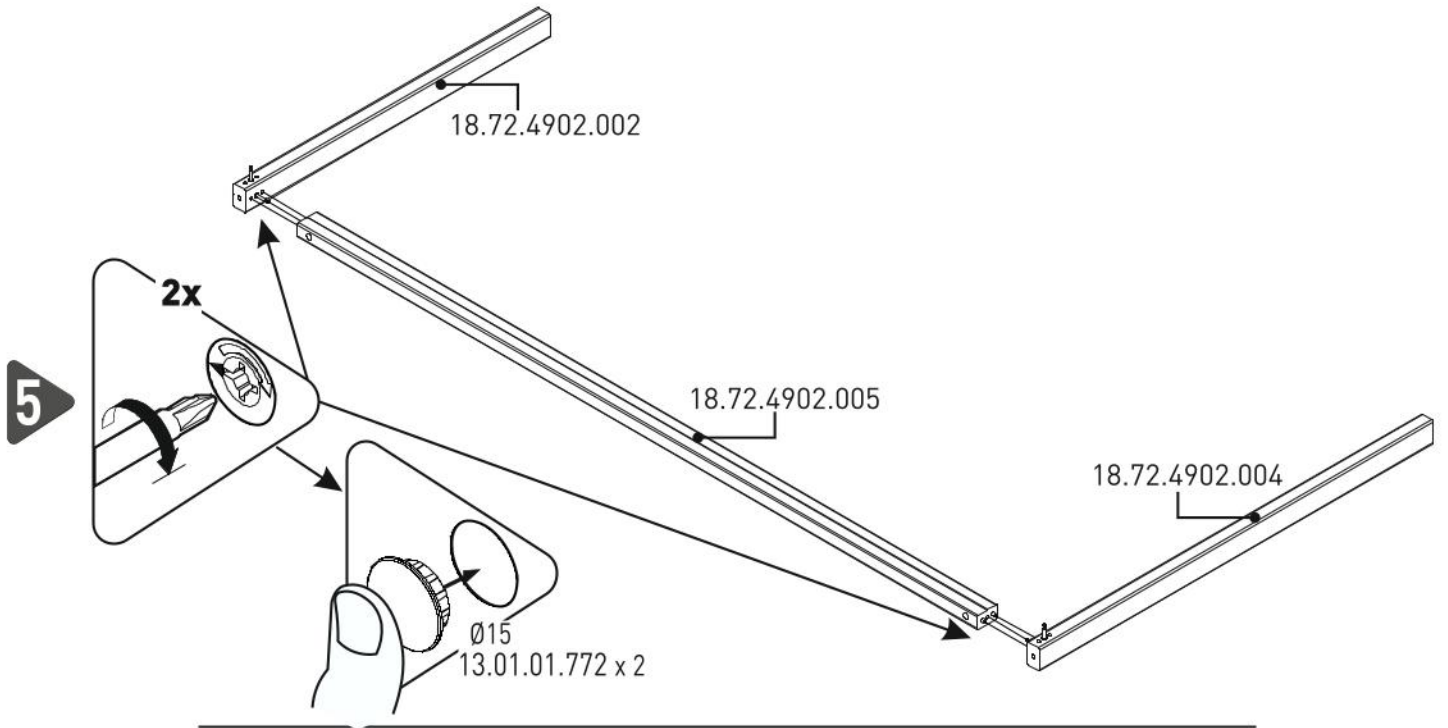

KONSTRUKCE  
Nebesa nad postel 100x200cm  
BALLERINA

1 / 1

13.07.01.296 x 8

13.07.01.108 x 8

13.01.01.111 x 16

Ø15  
13.01.01.772 x 8

13.07.01.552 x 8

Ø10  
13.01.02.104 x 4

13.07.01.550 x 4

13.07.01.551 x 8

13.07.01.330 x 1

13.01.01.725 x 4

1 / 1

18.72.4902.001 x 1

18.72.4902.002 x 1

18.72.4902.003 x 1

18.72.4902.004 x 1

18.72.4902.006 x 2

18.72.4902.005 x 2

1

2

3

4

8