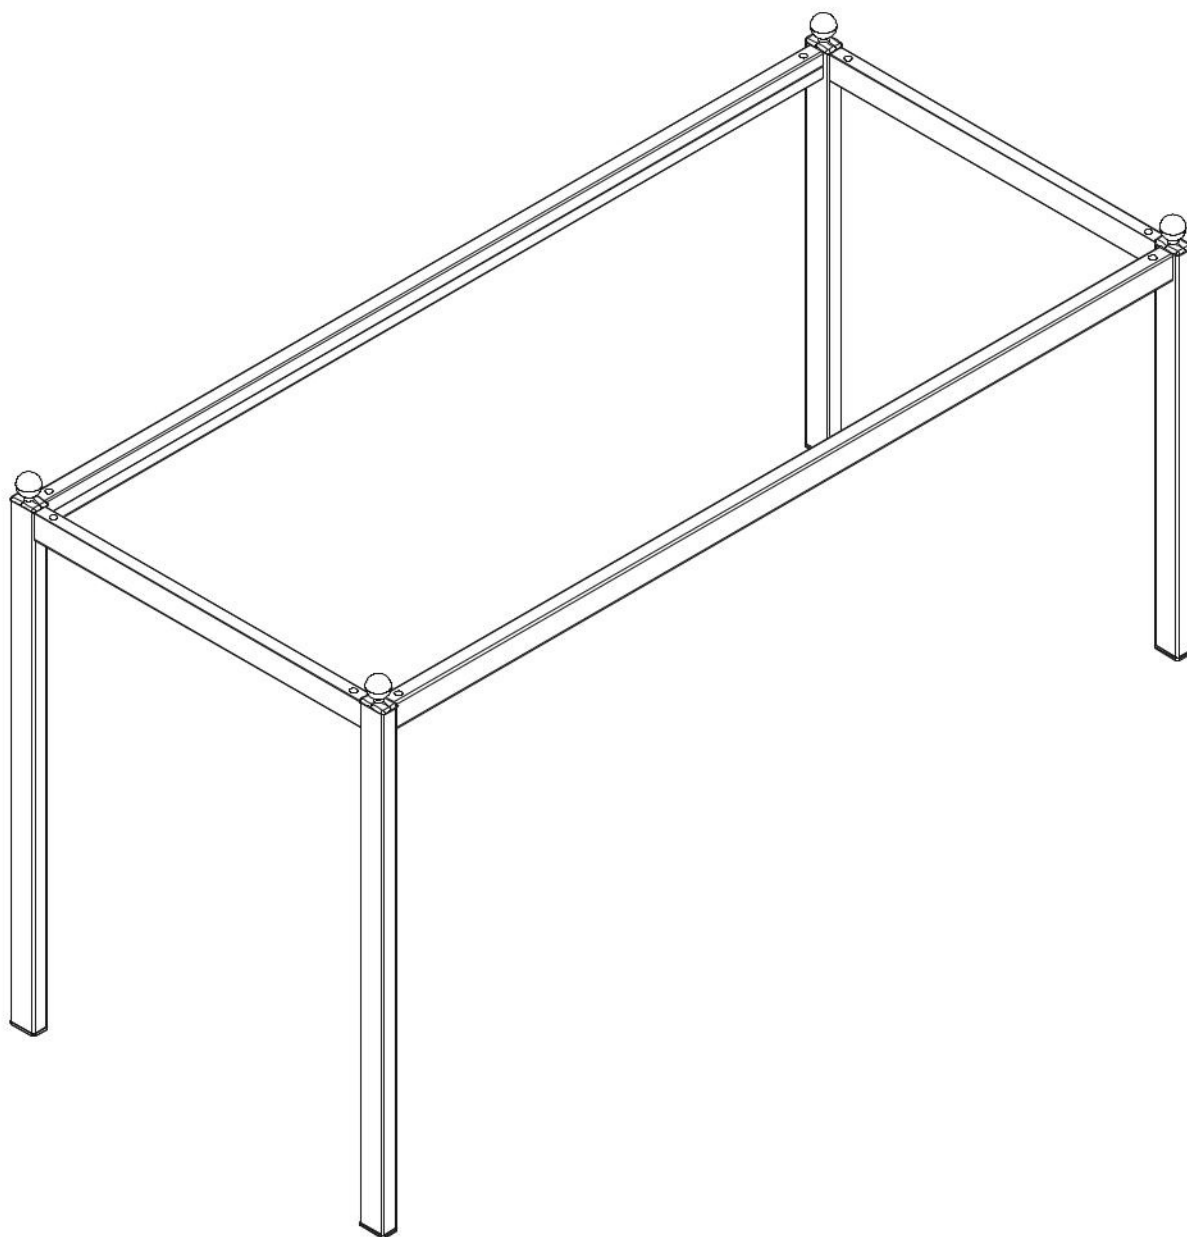

KONSTRUKCE  
Nebesa nad postel 100x200cm  
BALLERINA

1 / 1

13.07.01.296 x 8

13.07.01.108 x 8

13.01.01.111 x 16

Ø15  
13.01.01.772 x 8

13.07.01.552 x 8

Ø10  
13.01.02.104 x 4

13.07.01.550 x 4

13.07.01.551 x 8

13.07.01.330 x 1

13.01.01.725 x 4

1 / 1

18.72.4902.001 x 1

18.72.4902.002 x 1

18.72.4902.003 x 1

18.72.4902.004 x 1

18.72.4902.006 x 2

18.72.4902.005 x 2

1

2

3

4

8