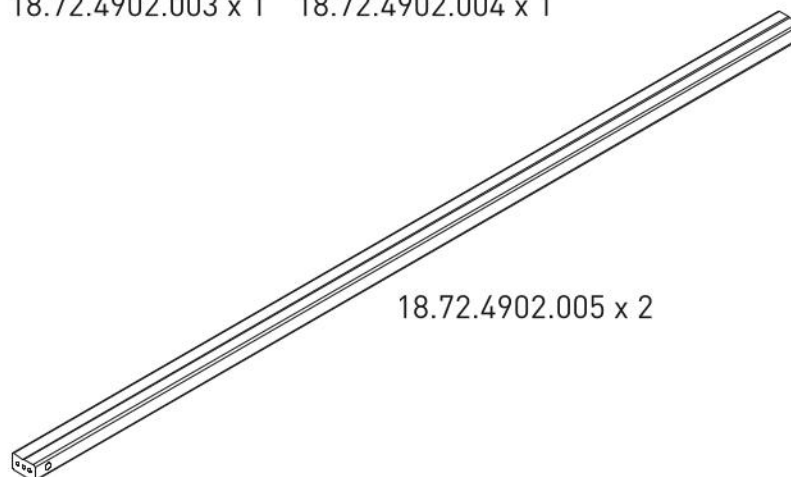

KONSTRUKCE  
Nebesa nad postel 100x200cm  
BALLERINA

1 / 1

13.07.01.296 x 8

13.07.01.108 x 8

13.01.01.111 x 16

Ø15  
13.01.01.772 x 8

13.07.01.552 x 8

Ø10  
13.01.02.104 x 4

13.07.01.550 x 4

13.07.01.551 x 8

13.07.01.330 x 1

13.01.01.725 x 4

1 / 1

18.72.4902.001 x 1

18.72.4902.002 x 1

18.72.4902.003 x 1

18.72.4902.004 x 1

18.72.4902.006 x 2

18.72.4902.005 x 2

1

2

3

4

8