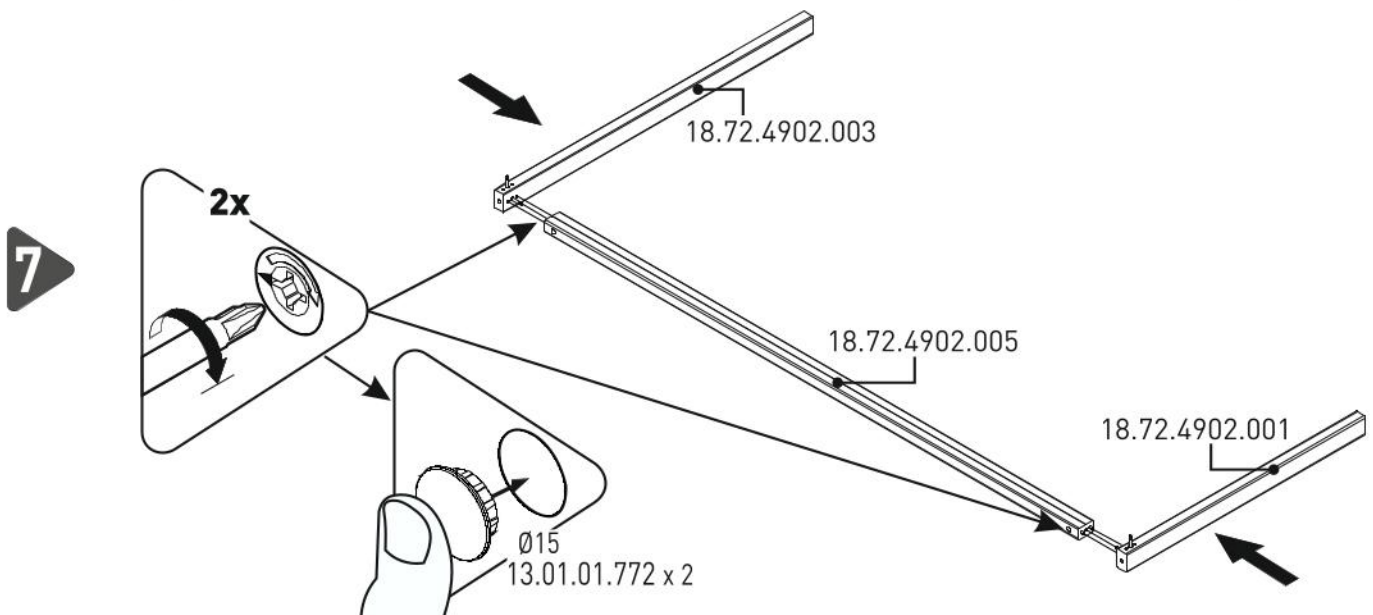

KONSTRUKCE  
Nebesa nad postel 100x200cm  
BALLERINA

1 / 1

13.07.01.296 x 8

13.07.01.108 x 8

13.01.01.111 x 16

Ø15  
13.01.01.772 x 8

13.07.01.552 x 8

Ø10  
13.01.02.104 x 4

13.07.01.550 x 4

13.07.01.551 x 8

13.07.01.330 x 1

13.01.01.725 x 4

1 / 1

18.72.4902.001 x 1

18.72.4902.002 x 1

18.72.4902.003 x 1

18.72.4902.004 x 1

18.72.4902.006 x 2

18.72.4902.005 x 2

1

2

3

4

8