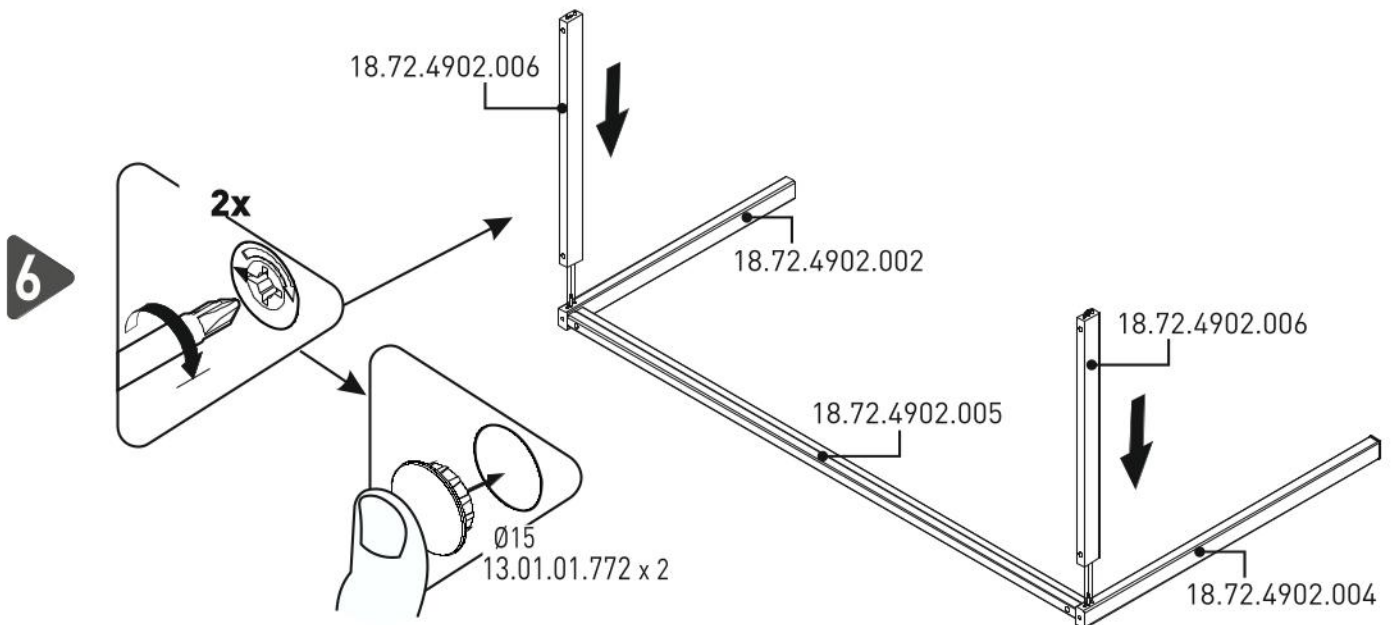

KONSTRUKCE  
Nebesa nad postel 100x200cm  
BALLERINA

1 / 1

13.07.01.296 x 8

13.07.01.108 x 8

13.01.01.111 x 16

Ø15  
13.01.01.772 x 8

13.07.01.552 x 8

Ø10  
13.01.02.104 x 4

13.07.01.550 x 4

13.07.01.551 x 8

13.07.01.330 x 1

13.01.01.725 x 4

1 / 1

18.72.4902.001 x 1

18.72.4902.002 x 1

18.72.4902.003 x 1

18.72.4902.004 x 1

18.72.4902.006 x 2

18.72.4902.005 x 2

1

2

3

4

8