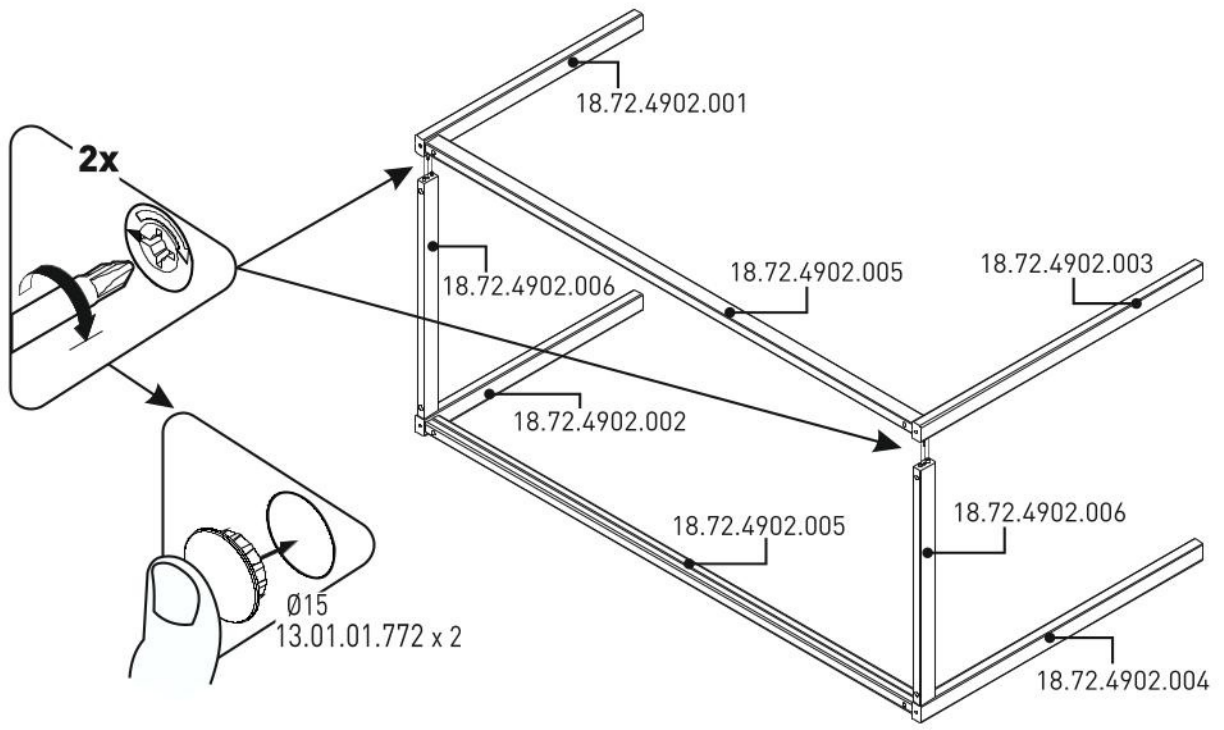

KONSTRUKCE  
Nebesa nad postel 100x200cm  
BALLERINA

1 / 1

13.07.01.296 x 8

13.07.01.108 x 8

13.01.01.111 x 16

Ø15  
13.01.01.772 x 8

13.07.01.552 x 8

Ø10  
13.01.02.104 x 4

13.07.01.550 x 4

13.07.01.551 x 8

13.07.01.330 x 1

13.01.01.725 x 4

1 / 1

18.72.4902.001 x 1

18.72.4902.002 x 1

18.72.4902.003 x 1

18.72.4902.004 x 1

18.72.4902.006 x 2

18.72.4902.005 x 2

1

2

3

4

8

9

10

11

12

13