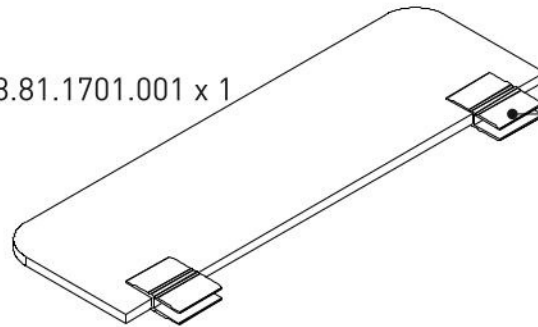

# Zábrana k posteli PLUTO

1/1

1/1

18.81.1701.001 x 1

18.81.1701.201

1