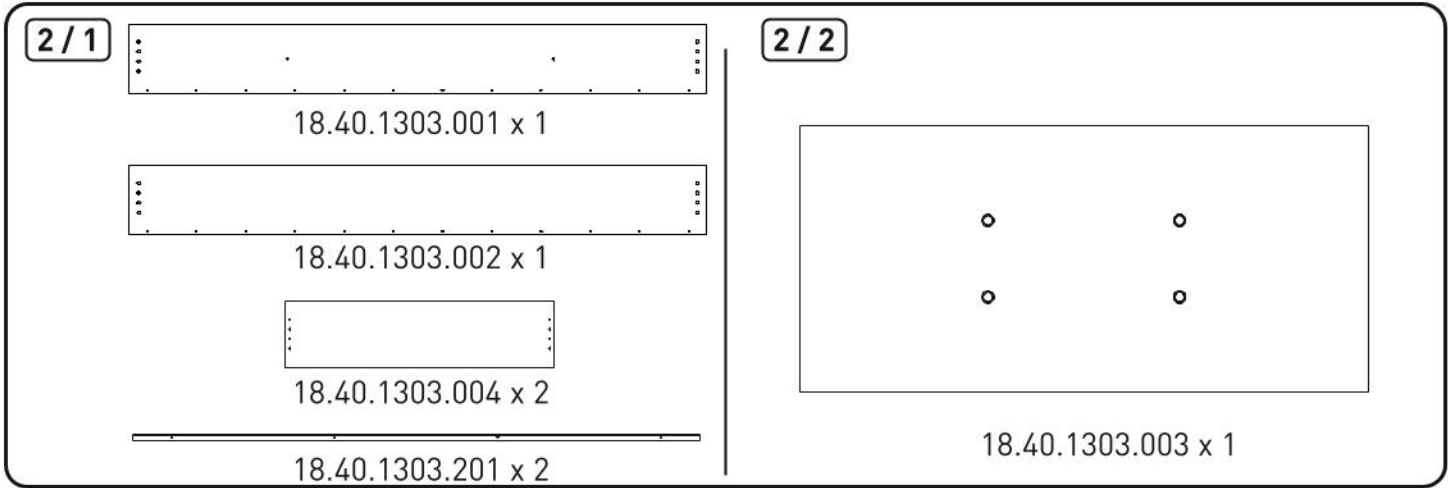

Zásuvka 90x190cm k posteli LINCOLN

3

4

5