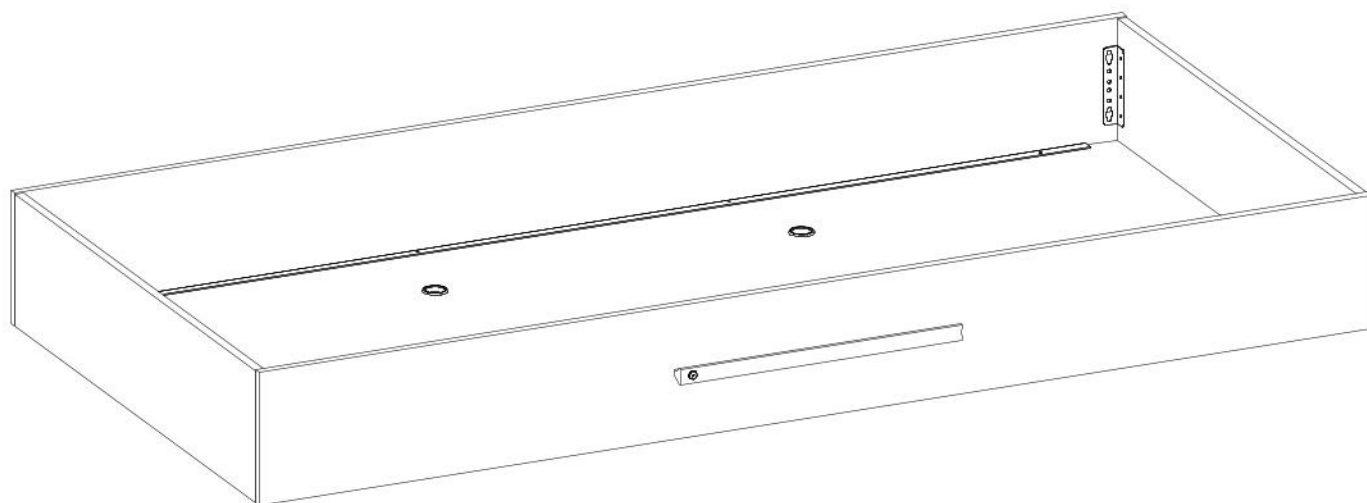

Zásuvka 90x190cm k posteli LINCOLN

3

4

5