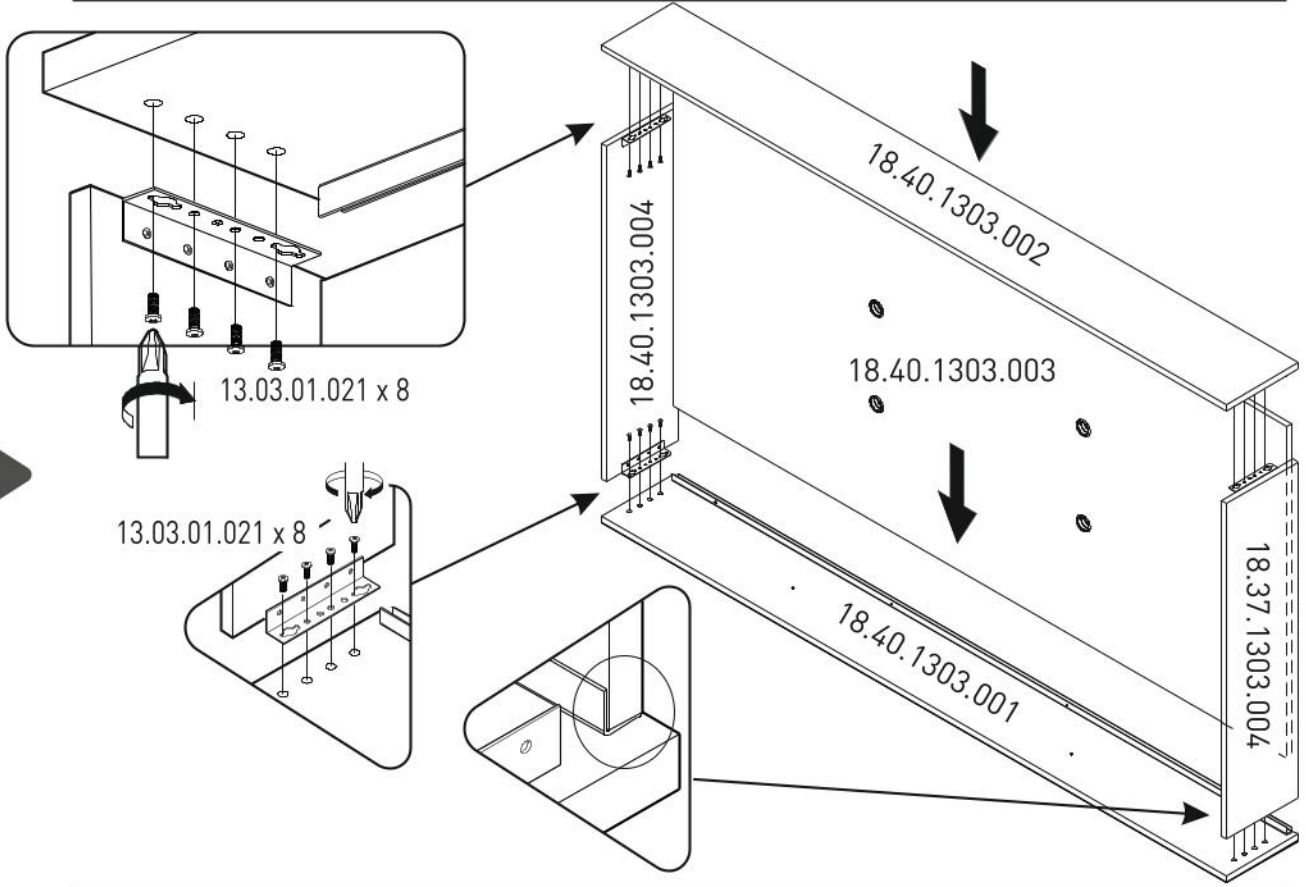

Zásuvka 90x190cm k posteli LINCOLN

3

4

5