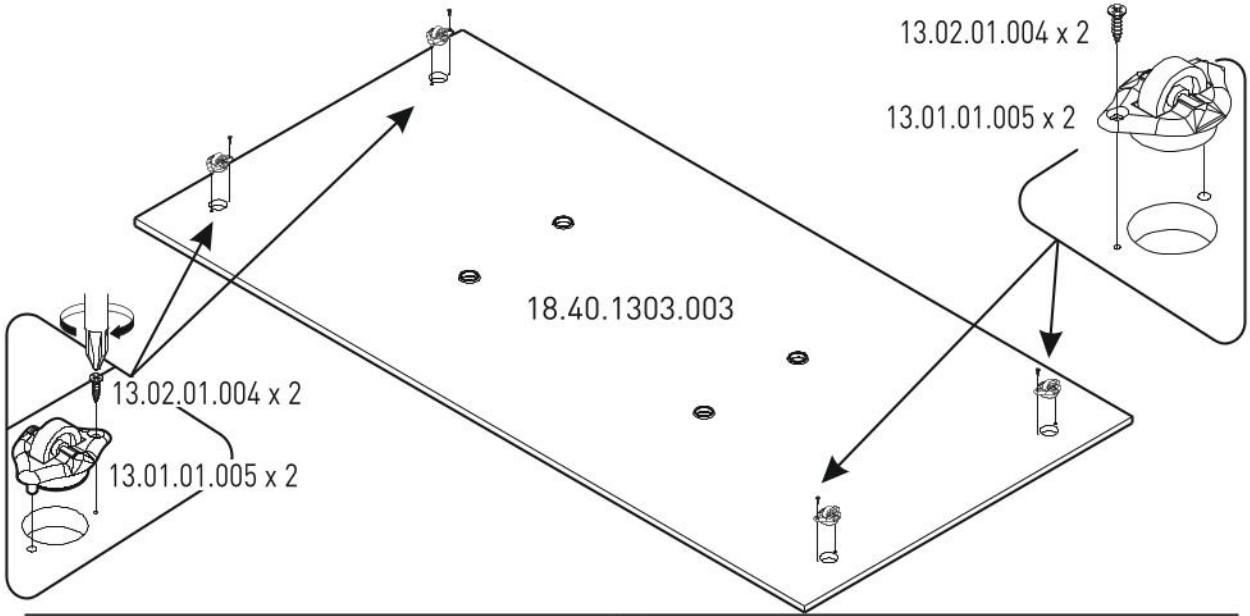

Zásuvka 90x190cm k posteli LINCOLN

3

4

5