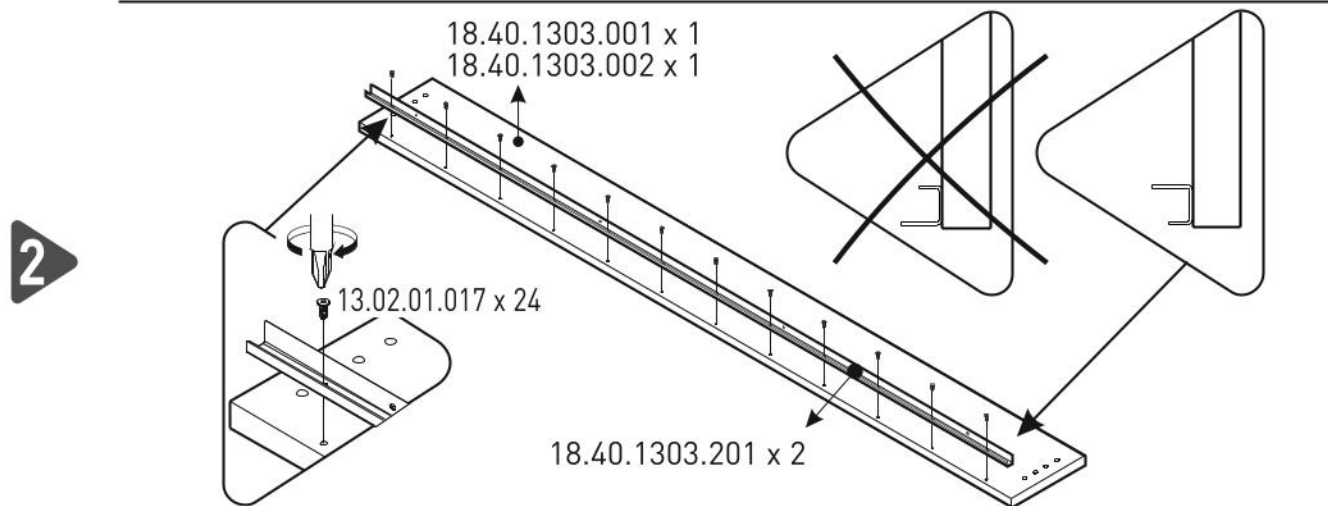

Zásuvka 90x190cm k posteli LINCOLN

3

4

5