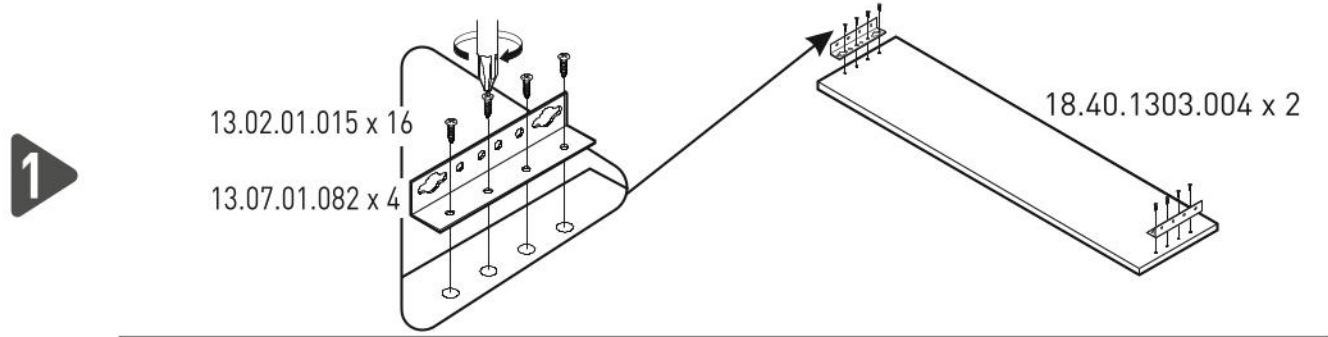

Zásuvka 90x190cm k posteli LINCOLN

3

4

5