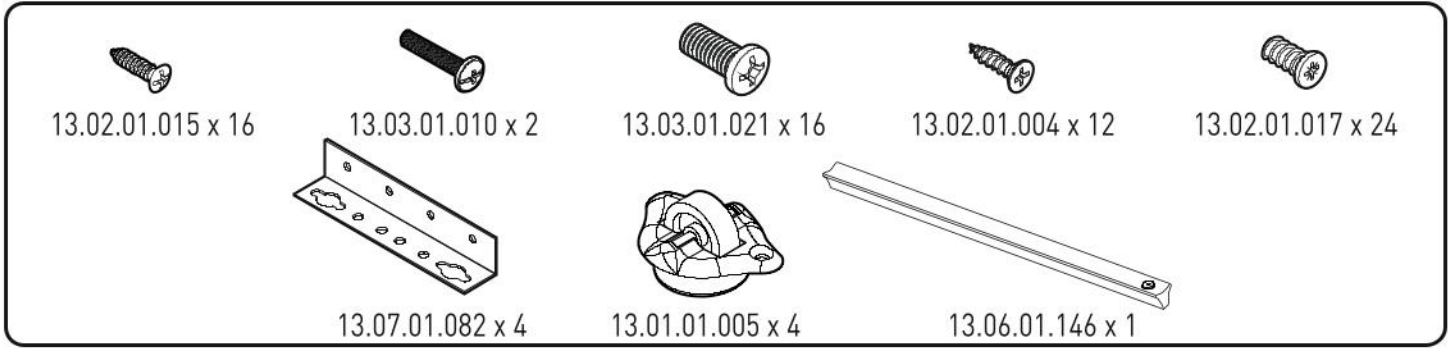

Zásuvka 90x190cm k posteli LINCOLN

3

4

5