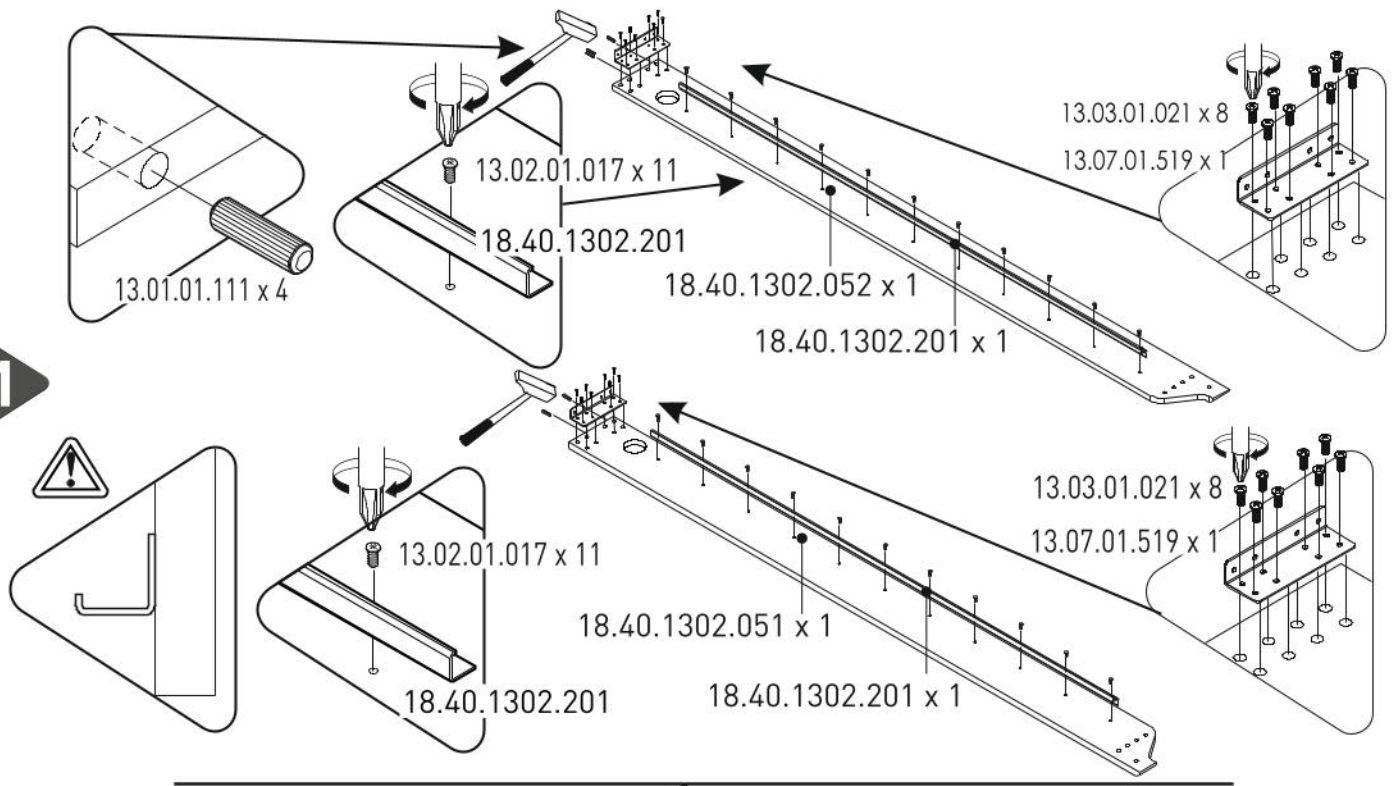

Studentská postel 120x200cm s polštářem LINCOLN

1

2

3