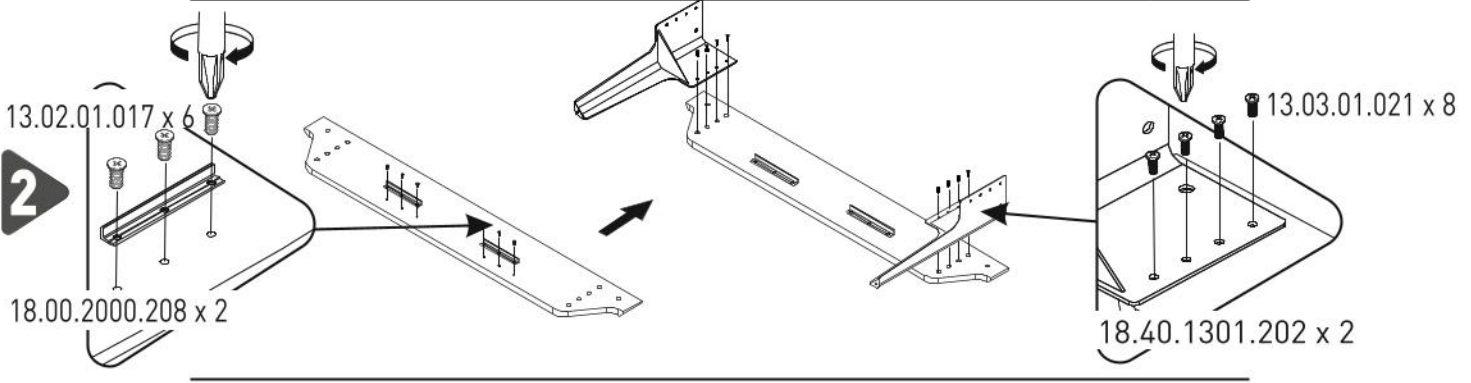

Studentská postel 120x200cm s polštářem LINCOLN

1

2

3