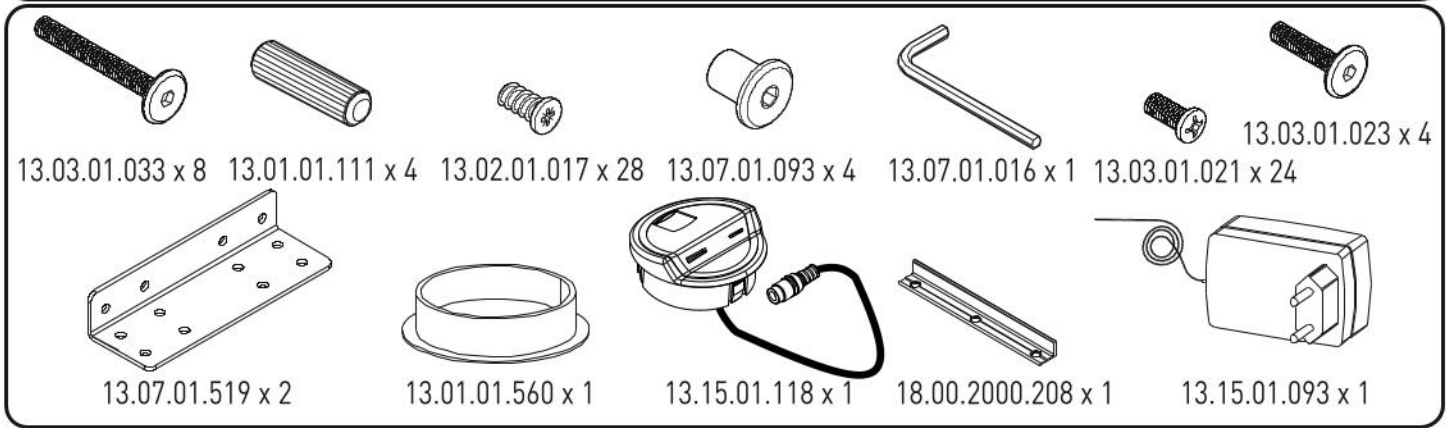

Studentská postel 120x200cm s polštářem LINCOLN

1

2

3