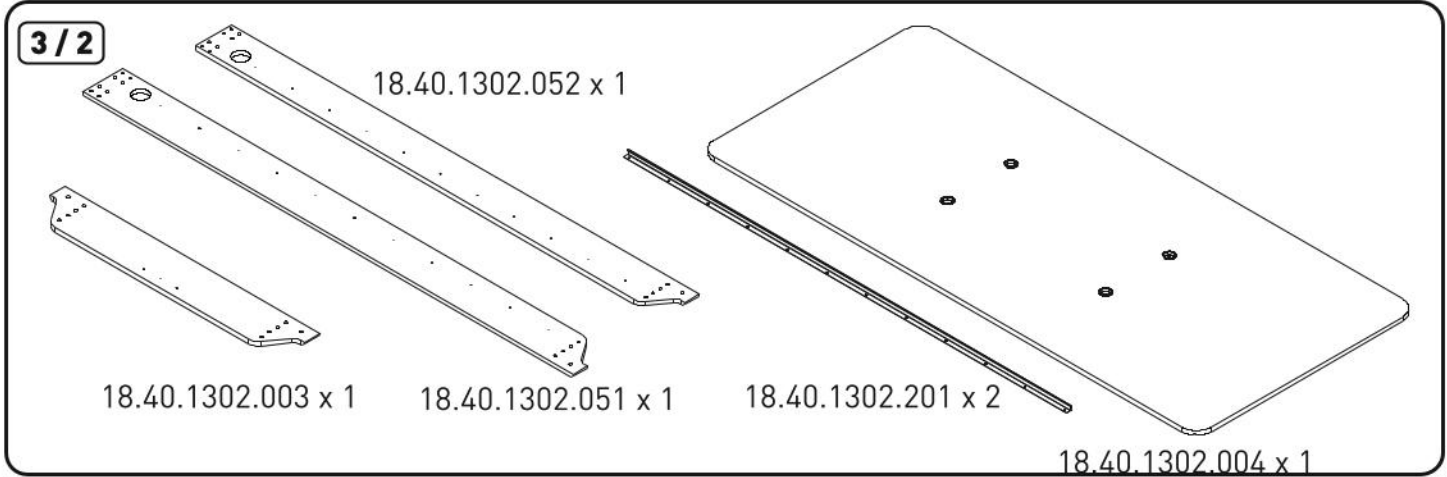

Studentská postel 120x200cm s polštářem LINCOLN

1

2

3