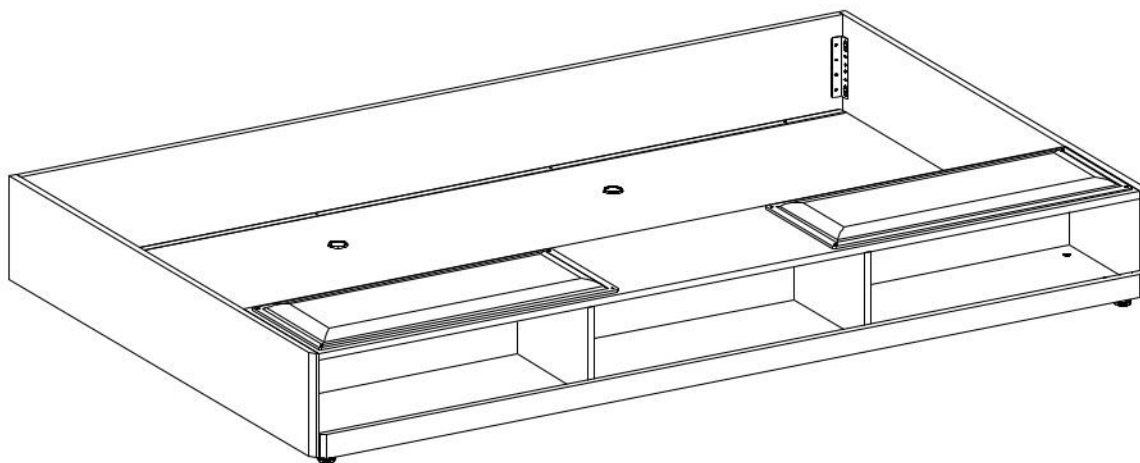

Zásuvka 90x190cm s úložným prostorem k posteli LINCOLN

2 / 1

2 / 2

13.07.01.108 x 21

13.07.01.110 x 21

13.01.01.111 x 26

13.02.01.004 x 15

13.02.01.017 x 24

13.02.01.019 x 8

13.02.01.043 x 8

13.01.01.483 x 8

13.03.01.021 x 8

13.01.01.553 x 8

13.02.01.015 x 8

13.07.01.427 x 1

13.07.01.082 x 2