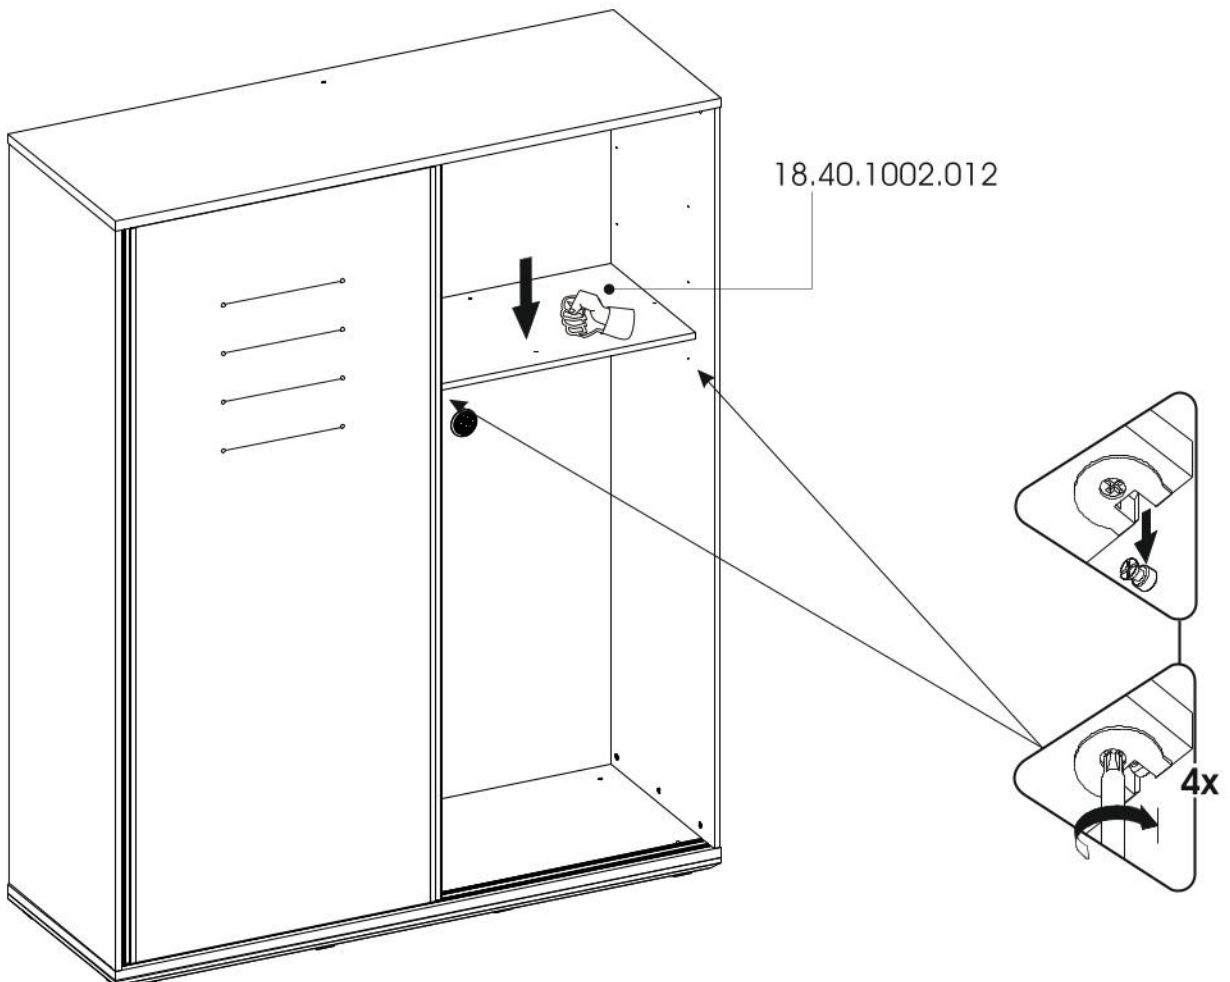

18.40.1002.012

20