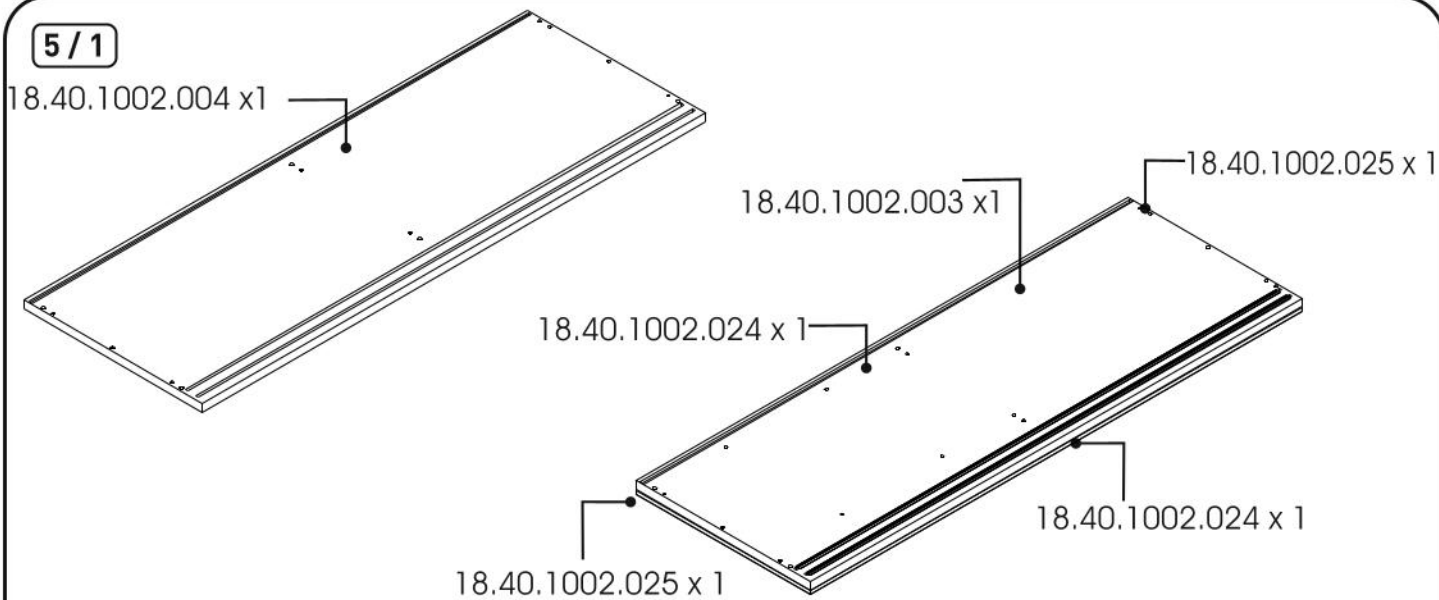

Velká šatní skříň s posuvnými dveřmi LINCOLN

5/1

5/2

5/3

5/4

18.40.1002.022 x 1

18.40.1002.020 x 1

5/5

18.40.1002.023 x 1

18.40.1002.021 x 1

1

13.07.01.108 x 8

18.40.1002.003

2

13.07.01.110 x 6

18.40.1002.002