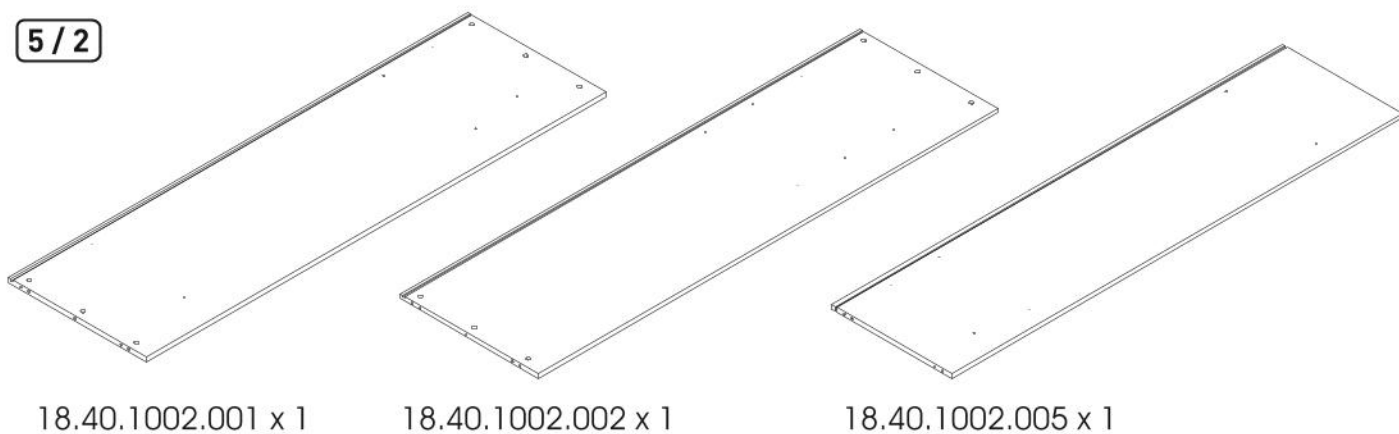

Velká šatní skříň s posuvnými dveřmi LINCOLN

5/1

5/2

5/3

5/4

18.40.1002.022 x 1

18.40.1002.020 x 1

5/5

18.40.1002.023 x 1

18.40.1002.021 x 1

1

13.07.01.108 x 8

18.40.1002.003

2

13.07.01.110 x 6

18.40.1002.002