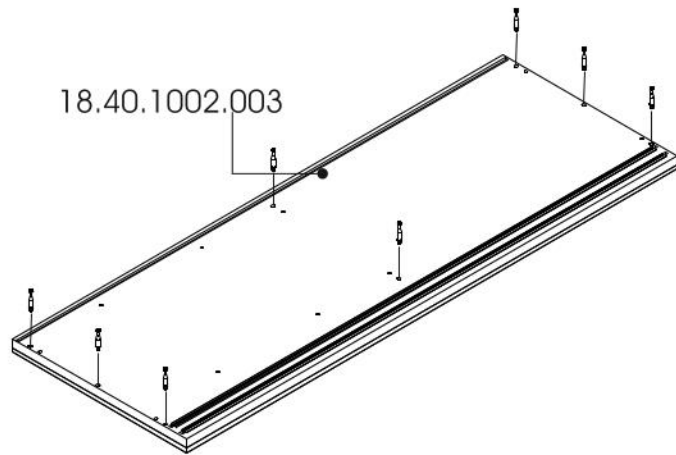

Velká šatní skříň s posuvnými dveřmi LINCOLN

5/1

5/2

5/3

5/4

18.40.1002.022 x 1

18.40.1002.020 x 1

5/5

18.40.1002.023 x 1

18.40.1002.021 x 1

1

13.07.01.108 x 8

18.40.1002.003

2

13.07.01.110 x 6

18.40.1002.002

13.01.01.111 x 4

13.07.01.076 x 6

3

4

5

6

7

8