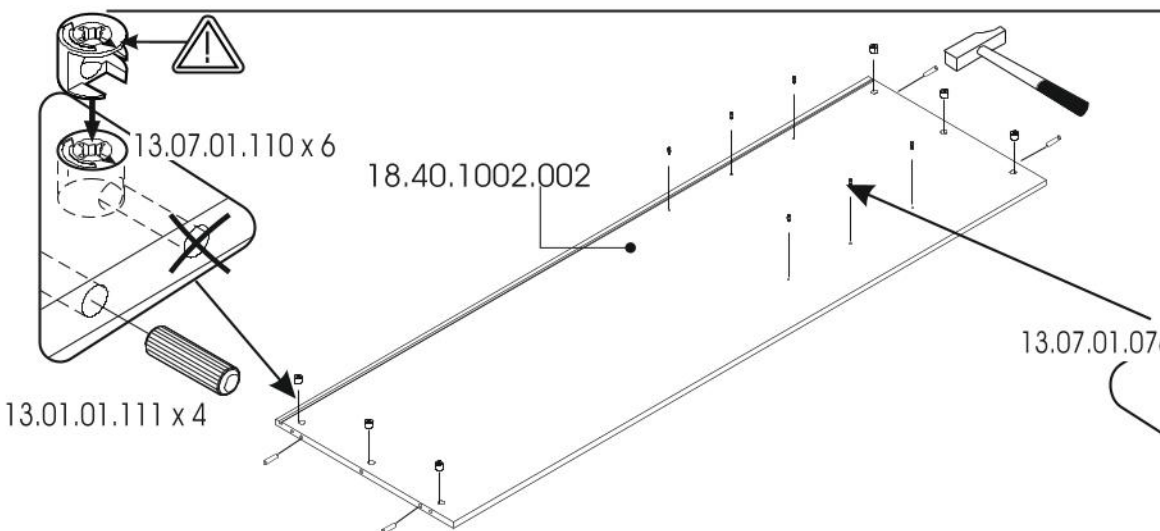

13.07.01.110 x 6

18.40.1002.002

13.01.01.111 x 4