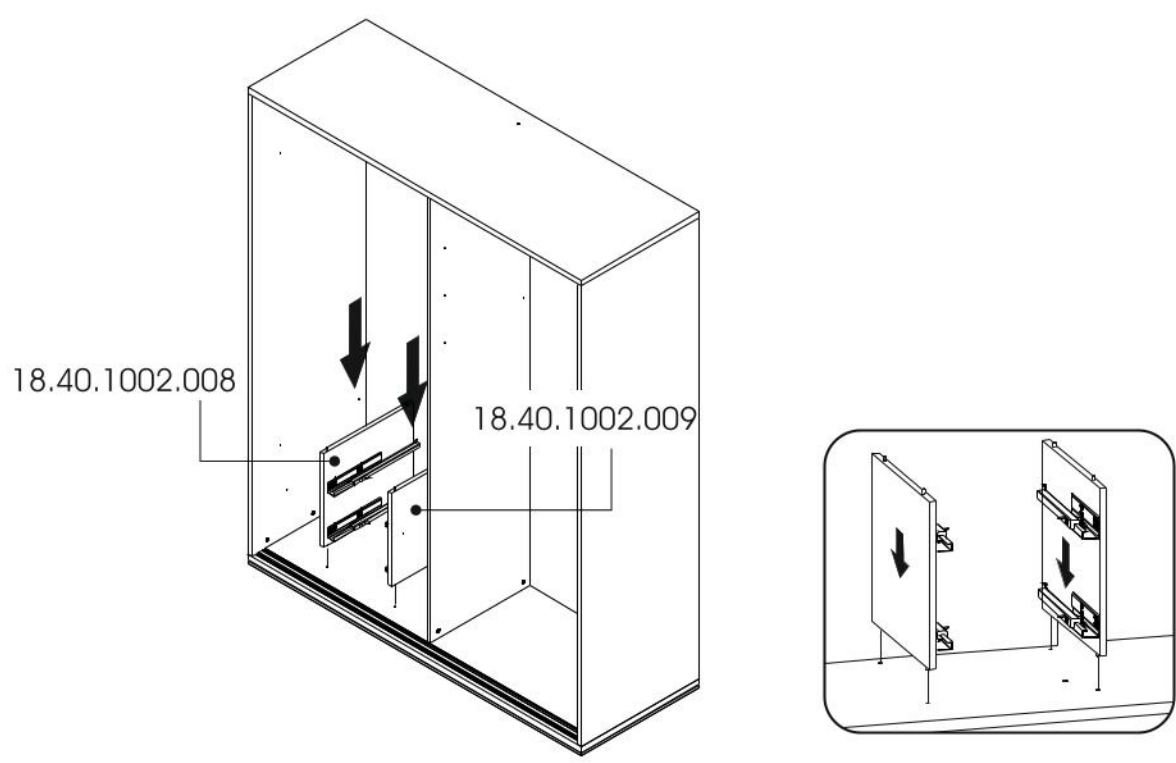

Velká šatní skříň s posuvnými dveřmi LINCOLN

5/1

5/2

5/3

5/4

18.40.1002.022 x 1

18.40.1002.020 x 1

5/5

9

10

11

12

13

14

15

16