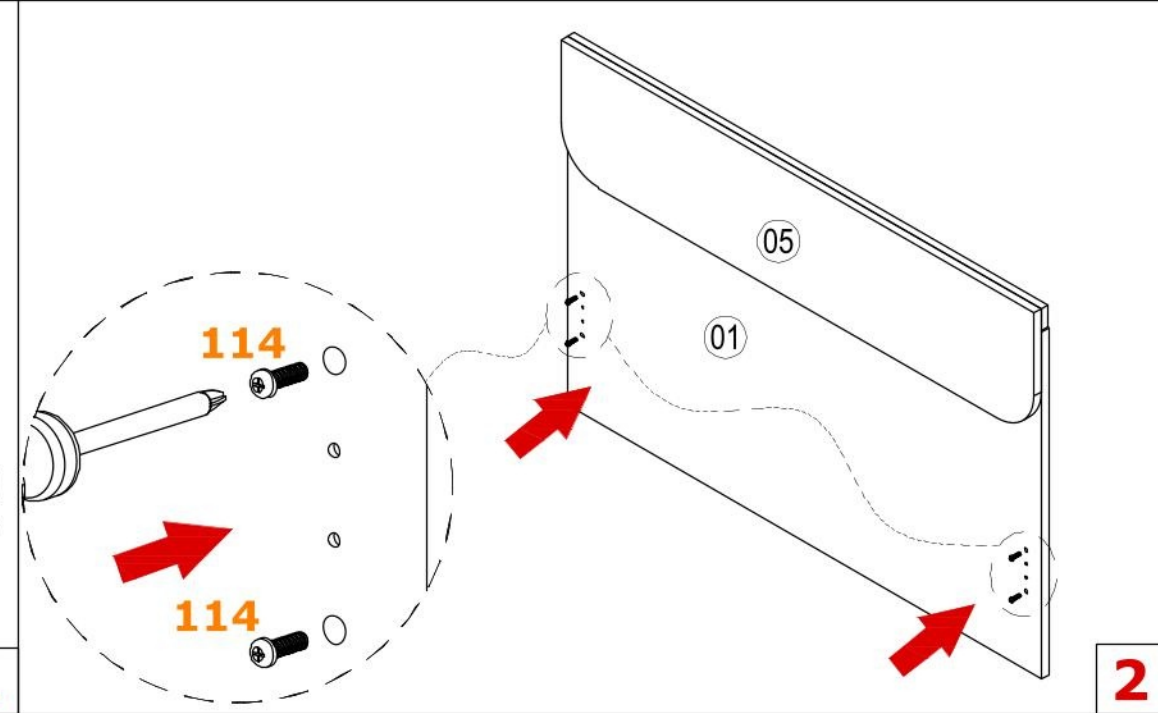

INSTALLATION STEPS