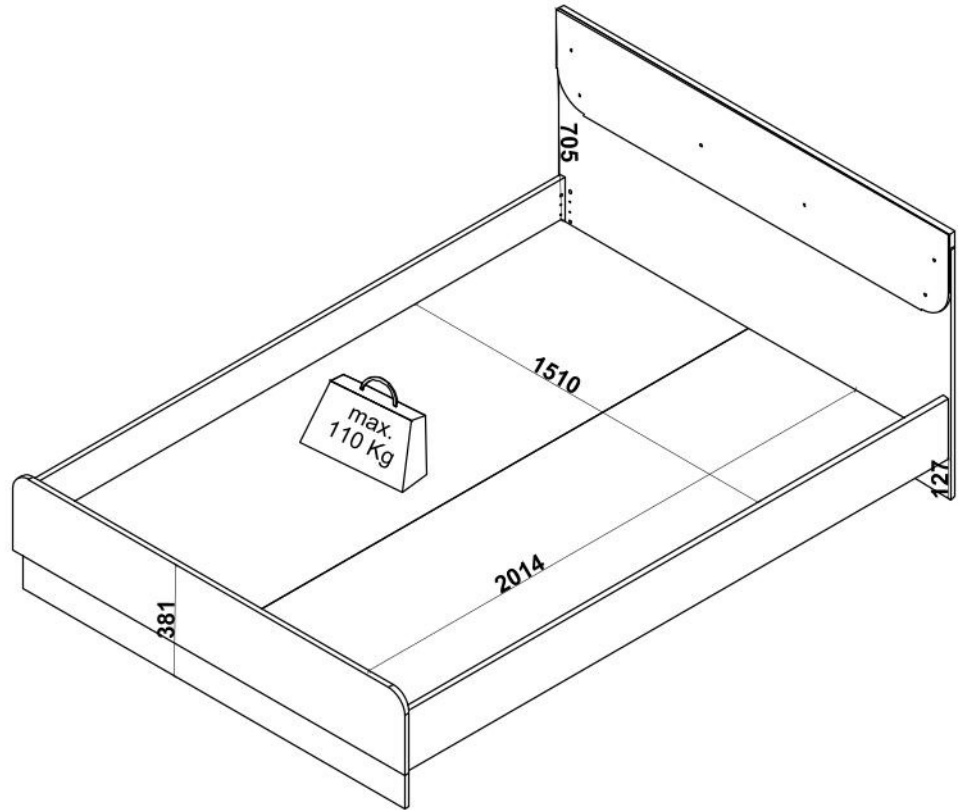

Studentská postel 150x200 COLIN

ACCESSORIE NO : 673 1510'LUK MANNESMAN ÇİFT DELİKLİ  3 ADET	ACCESSORIE NO : 114 M6*15 YSB VİDA  28 ADET	ACCESSORIE NO : 031 KARYOLA MENTEŞE  4 ADET	ACCESSORIE NO : 092 4*18 MM S. VİDASI  16 ADET	ACCESSORIE NO : 105 M6*30 YSB VİDA  10 ADET
--	---	---	--	--

ACCESSORIE NO : 420 PLS.KARYOLA AYAK BEYAZ  6 ADET	ACCESSORIE NO : 109 M6*45 VİDA  6 ADET	ACCESSORIE NO : 144 M6 SOMUN  6 ADET		
--	--	--	--	--

NO	ADET/PCS	ÖLÇÜ/DIMENSIONS	NO	ADET/PCS	ÖLÇÜ/DIMENSIONS	NO	ADET/PCS	ÖLÇÜ/DIMENSIONS
01	1	1560 X 850						
02	1	1560 X 256						
03	1	1522 X 195						
04	2	2014 X 196						
05	1	1556 X 290						
06	2	1950 X 745						