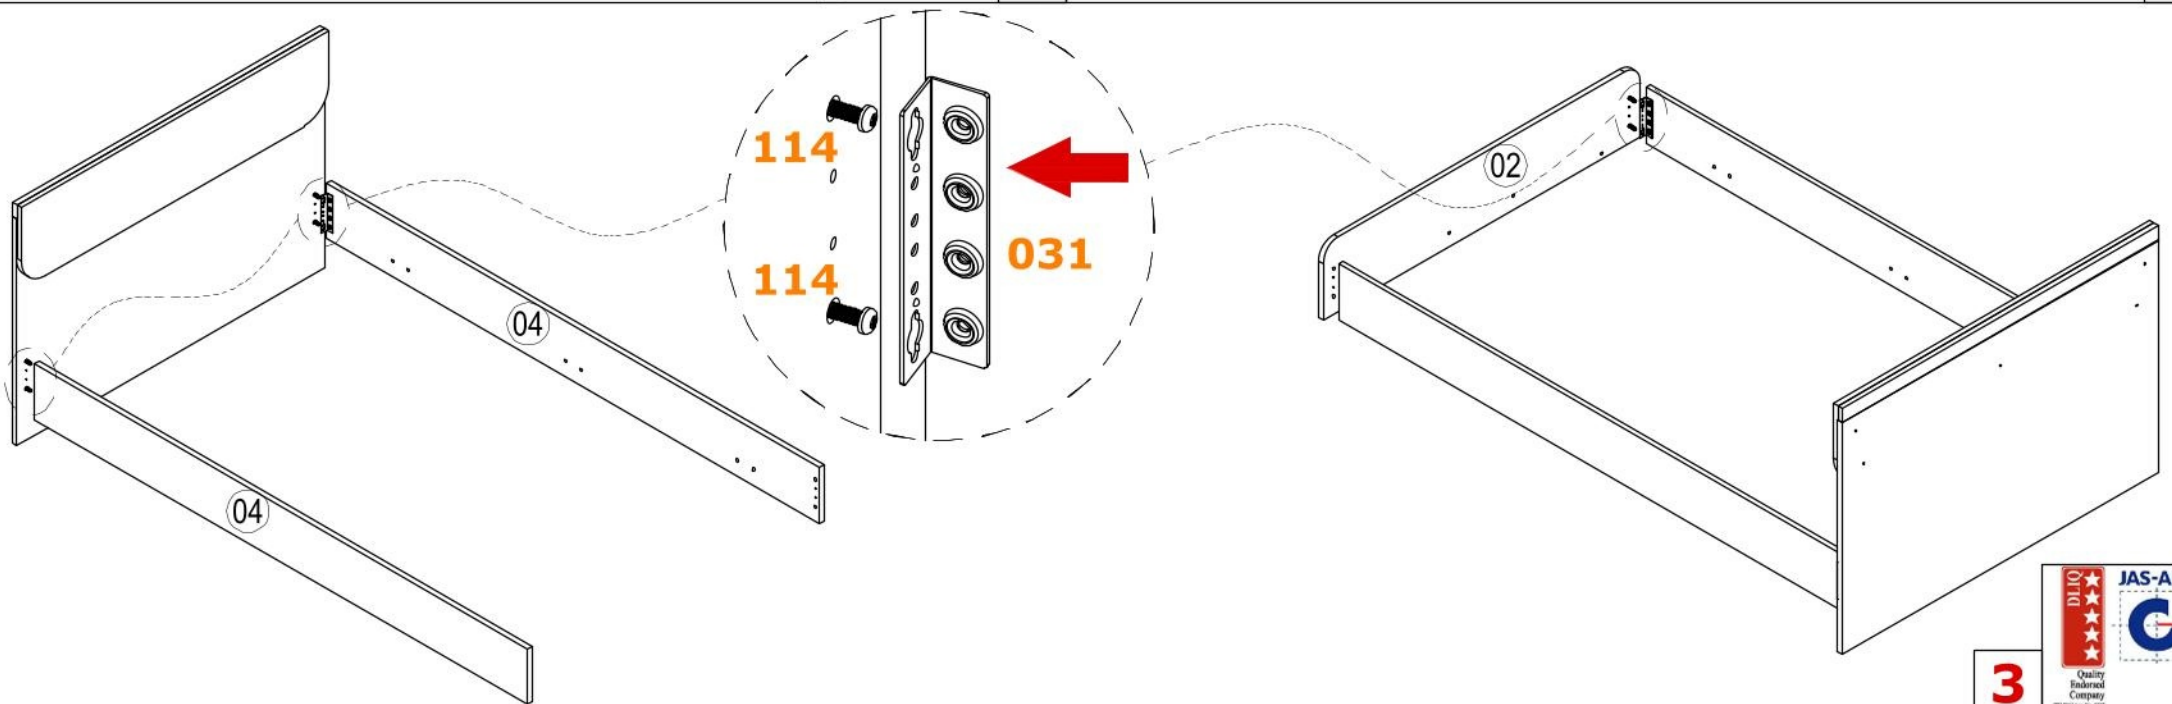

INSTALLATION STEPS