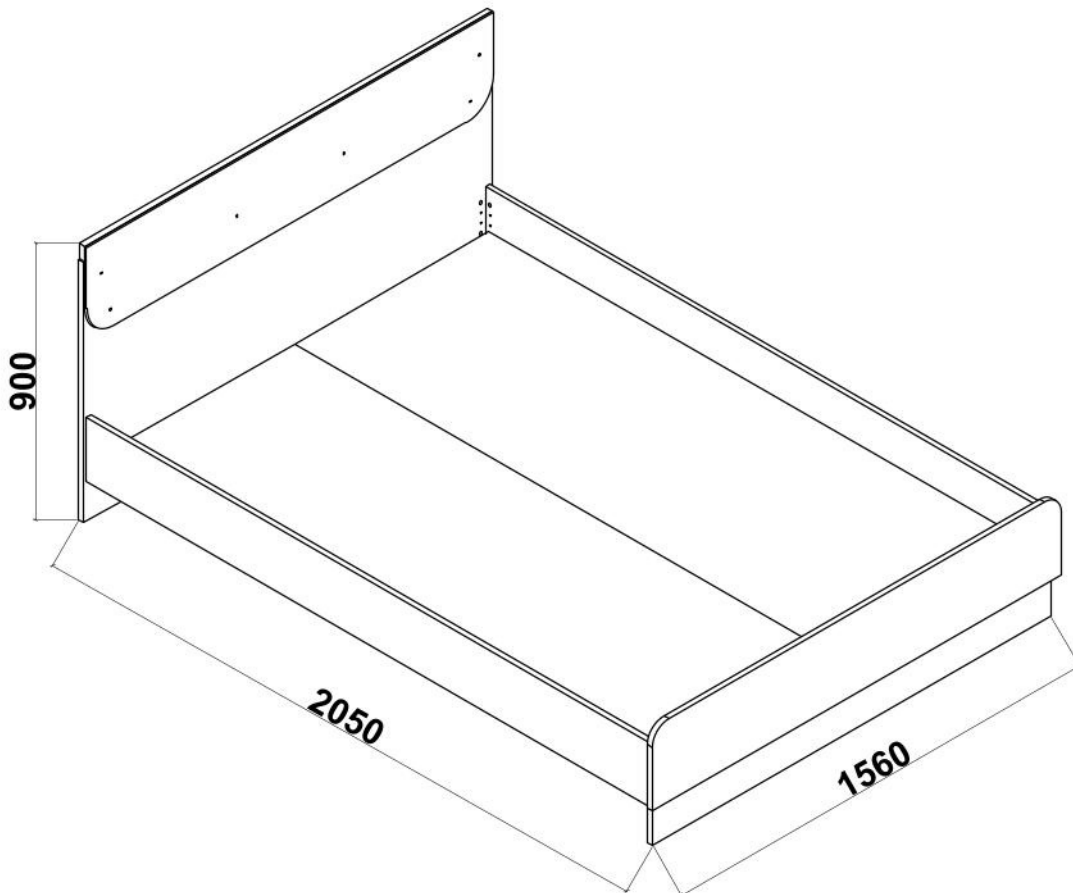

Studentská postel 150x200 COLIN

ACCESSORIE NO : 673 1510'LUK MANNESMAN ÇİFT DELİKLİ  3 ADET	ACCESSORIE NO : 114 M6*15 YSB VİDA  28 ADET	ACCESSORIE NO : 031 KARYOLA MENTEŞE  4 ADET	ACCESSORIE NO : 092 4*18 MM S. VİDASI  16 ADET	ACCESSORIE NO : 105 M6*30 YSB VİDA  10 ADET
--	---	---	--	--

ACCESSORIE NO : 420 PLS.KARYOLA AYAK BEYAZ  6 ADET	ACCESSORIE NO : 109 M6*45 VİDA  6 ADET	ACCESSORIE NO : 144 M6 SOMUN  6 ADET		
--	--	--	--	--

NO	ADET/PCS	ÖLÇÜ/DIMENSIONS	NO	ADET/PCS	ÖLÇÜ/DIMENSIONS	NO	ADET/PCS	ÖLÇÜ/DIMENSIONS
01	1	1560 X 850						
02	1	1560 X 256						
03	1	1522 X 195						
04	2	2014 X 196						
05	1	1556 X 290						
06	2	1950 X 745						