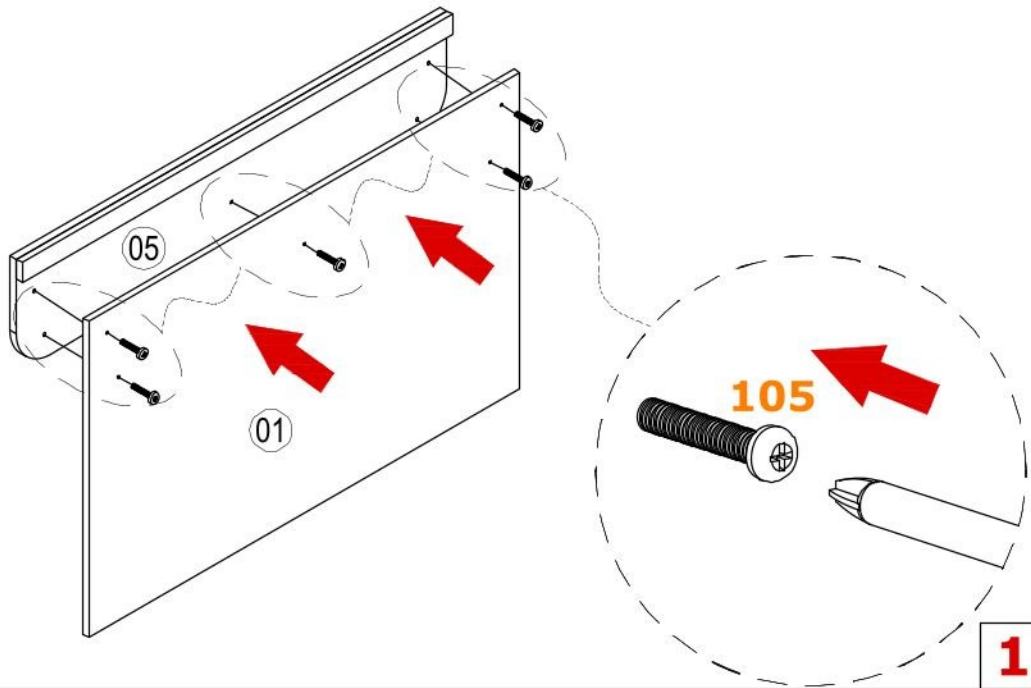

INSTALLATION STEPS