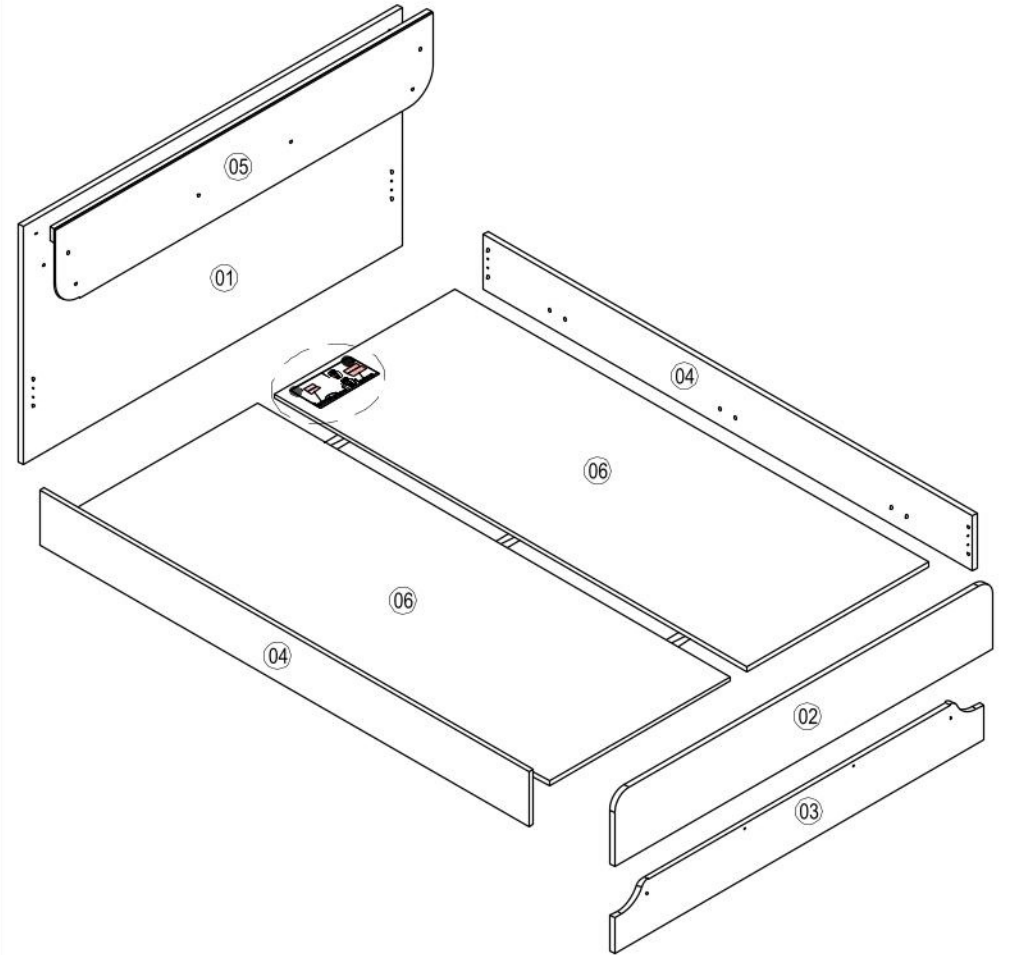

Studentská postel 150x200 COLIN

ACCESSORIE NO : 673 1510'LUK MANNESMAN ÇİFT DELİKLİ  3 ADET	ACCESSORIE NO : 114 M6*15 YSB VİDA  28 ADET	ACCESSORIE NO : 031 KARYOLA MENTEŞE  4 ADET	ACCESSORIE NO : 092 4*18 MM S. VİDASI  16 ADET	ACCESSORIE NO : 105 M6*30 YSB VİDA  10 ADET
--	---	---	--	--

ACCESSORIE NO : 420 PLS.KARYOLA AYAK BEYAZ  6 ADET	ACCESSORIE NO : 109 M6*45 VİDA  6 ADET	ACCESSORIE NO : 144 M6 SOMUN  6 ADET		
--	--	--	--	--

NO	ADET/PCS	ÖLÇÜ/DIMENSIONS	NO	ADET/PCS	ÖLÇÜ/DIMENSIONS	NO	ADET/PCS	ÖLÇÜ/DIMENSIONS
01	1	1560 X 850						
02	1	1560 X 256						
03	1	1522 X 195						
04	2	2014 X 196						
05	1	1556 X 290						
06	2	1950 X 745						