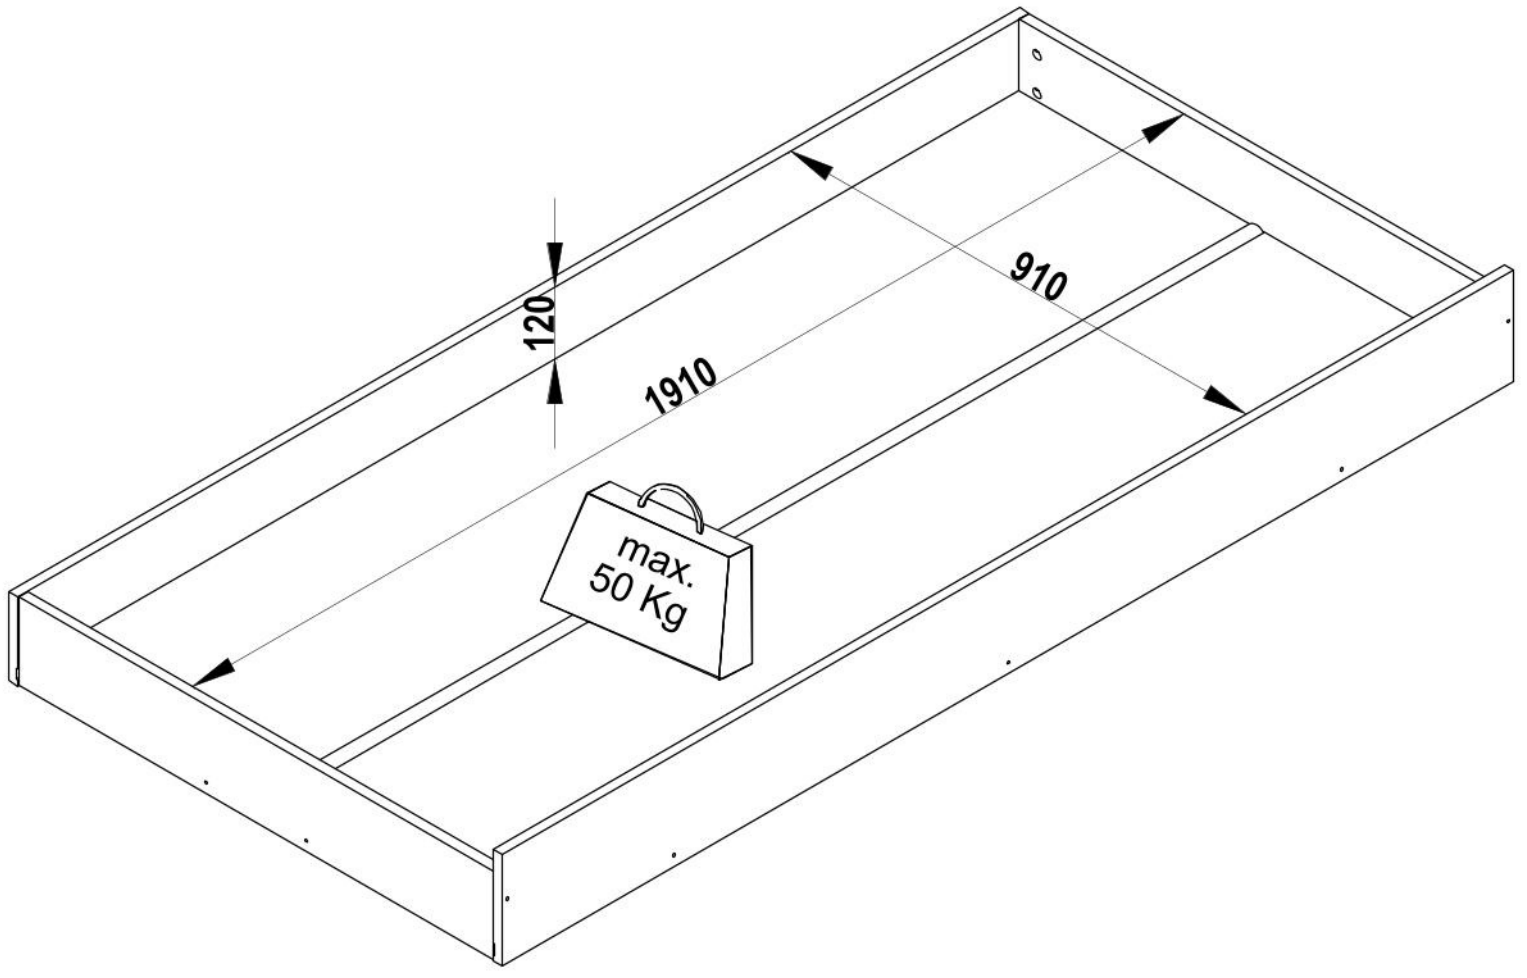

AKSESUAR LİSTESİ / ACCESSORIES LIST

ACCESSORIE NO : 002 TİTUS MİNİFIX GÖVDE	ACCESSORIE NO : 317 10'LUK MİNİFIX MİL	ACCESSORIE NO : 271 TEK TARAFLI MİNİFIX MİL	ACCESSORIE NO : 020 MİNİFIX TAPA	ACCESSORIE NO : 097 4*45 S. VİDASI
				
11 ADET	6 ADET	5 ADET	8 ADET	8 ADET
ACCESSORIE NO : 075 KÜÇÜK TEKER	ACCESSORIE NO : 092 4*18 MM S. VİDASI			
				
6 ADET	12 ADET			

FR-002

NO	ADET/PCS	ÖLÇÜ/DIMENSIONS	NO	ADET/PCS	ÖLÇÜ/DIMENSIONS	NO	ADET/PCS	ÖLÇÜ/DIMENSIONS
01	2	910 X 148						
02	1	1938 X 185						
03	1	1938 X 148						
04	1	1905 X 457						
05	2	1905 X 457						
06	1	1899 X 25						