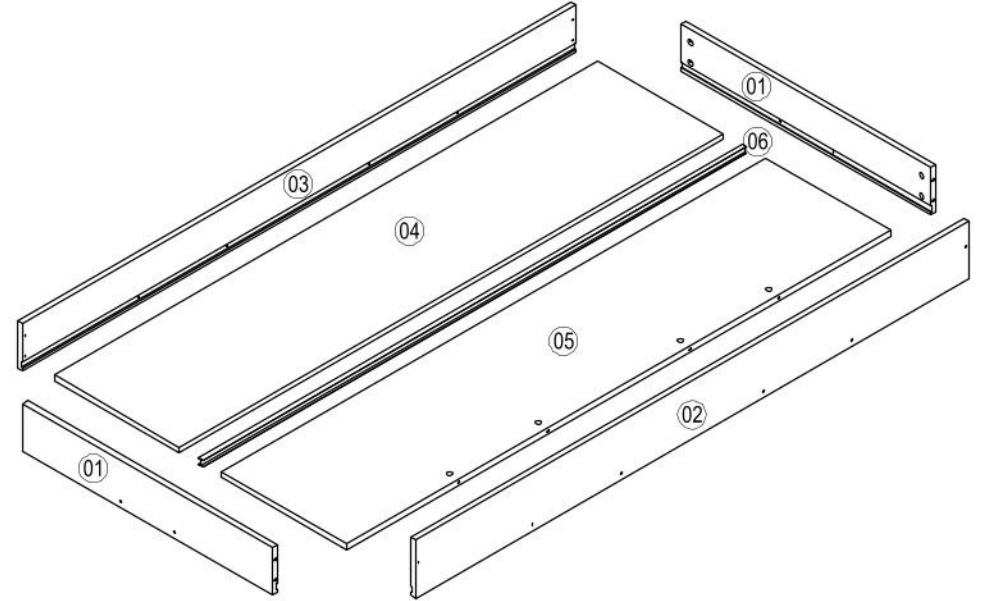

AKSESUAR LİSTESİ / ACCESSORIES LIST

ACCESSORIE NO : 002 TİTUS MİNİFIX GÖVDE	ACCESSORIE NO : 317 10'LUK MİNİFIX MİL	ACCESSORIE NO : 271 TEK TARAFLI MİNİFIX MİL	ACCESSORIE NO : 020 MİNİFIX TAPA	ACCESSORIE NO : 097 4*45 S. VİDASI
				
11 ADET	6 ADET	5 ADET	8 ADET	8 ADET
ACCESSORIE NO : 075 KÜÇÜK TEKER	ACCESSORIE NO : 092 4*18 MM S. VİDASI			
				
6 ADET	12 ADET			

FR-002

NO	ADET/PCS	ÖLÇÜ/DIMENSIONS	NO	ADET/PCS	ÖLÇÜ/DIMENSIONS	NO	ADET/PCS	ÖLÇÜ/DIMENSIONS
01	2	910 X 148						
02	1	1938 X 185						
03	1	1938 X 148						
04	1	1905 X 457						
05	2	1905 X 457						
06	1	1899 X 25						