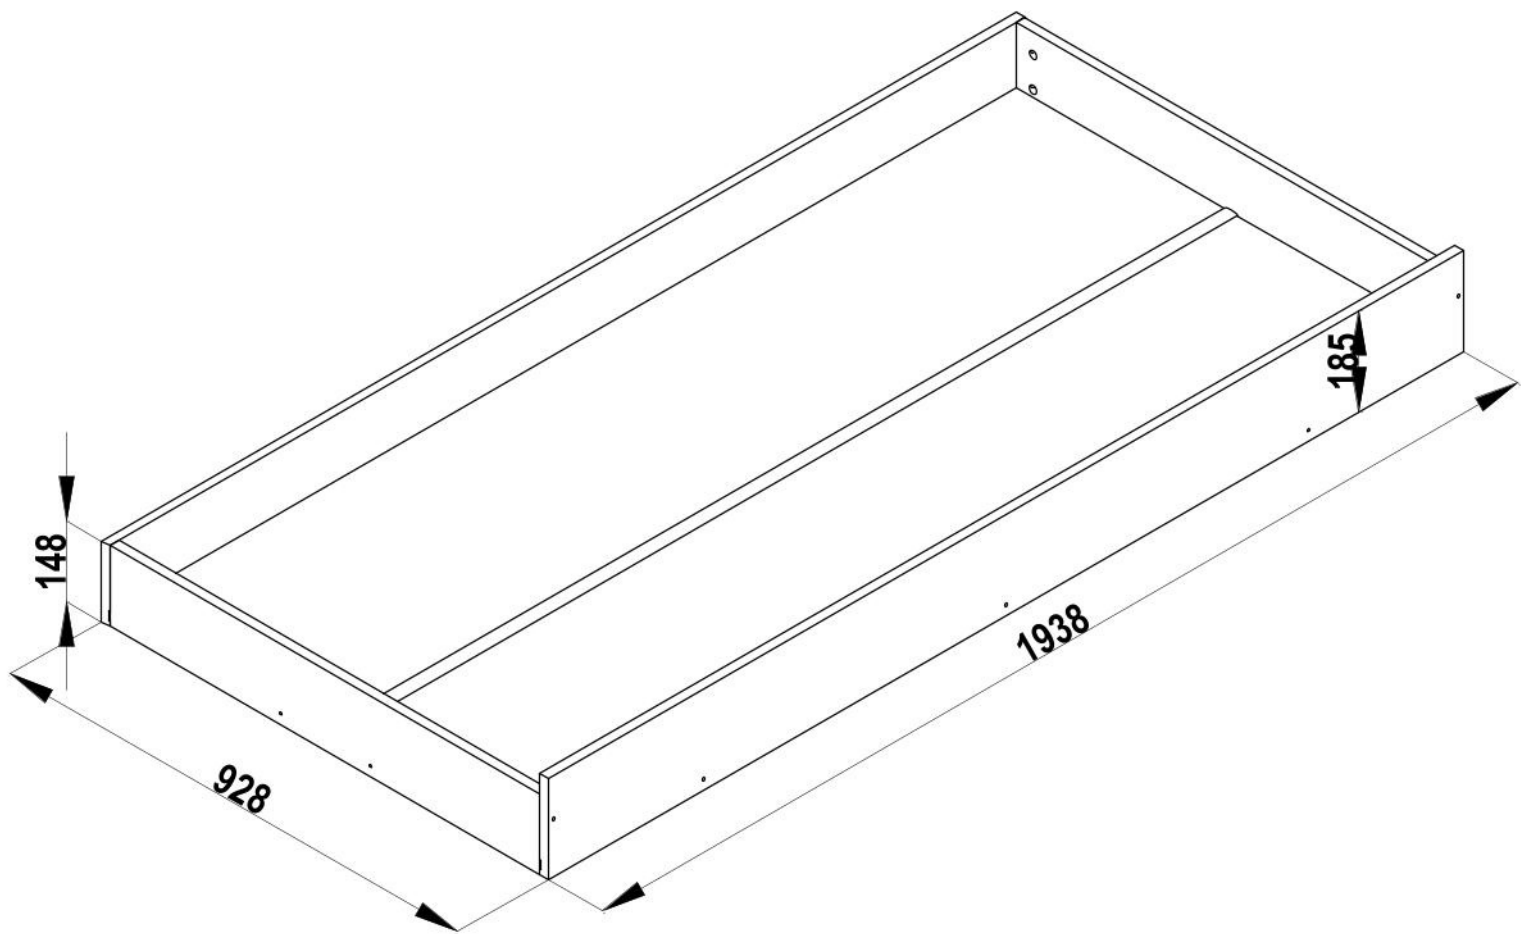

AKSESUAR LİSTESİ / ACCESSORIES LIST

ACCESSORIE NO : 002 TİTUS MİNİFIX GÖVDE	ACCESSORIE NO : 317 10'LUK MİNİFIX MİL	ACCESSORIE NO : 271 TEK TARAFLI MİNİFIX MİL	ACCESSORIE NO : 020 MİNİFIX TAPA	ACCESSORIE NO : 097 4*45 S. VİDASI
				
11 ADET	6 ADET	5 ADET	8 ADET	8 ADET
ACCESSORIE NO : 075 KÜÇÜK TEKER	ACCESSORIE NO : 092 4*18 MM S. VİDASI			
				
6 ADET	12 ADET			

FR-002

NO	ADET/PCS	ÖLÇÜ/DIMENSIONS	NO	ADET/PCS	ÖLÇÜ/DIMENSIONS	NO	ADET/PCS	ÖLÇÜ/DIMENSIONS
01	2	910 X 148						
02	1	1938 X 185						
03	1	1938 X 148						
04	1	1905 X 457						
05	2	1905 X 457						
06	1	1899 X 25						