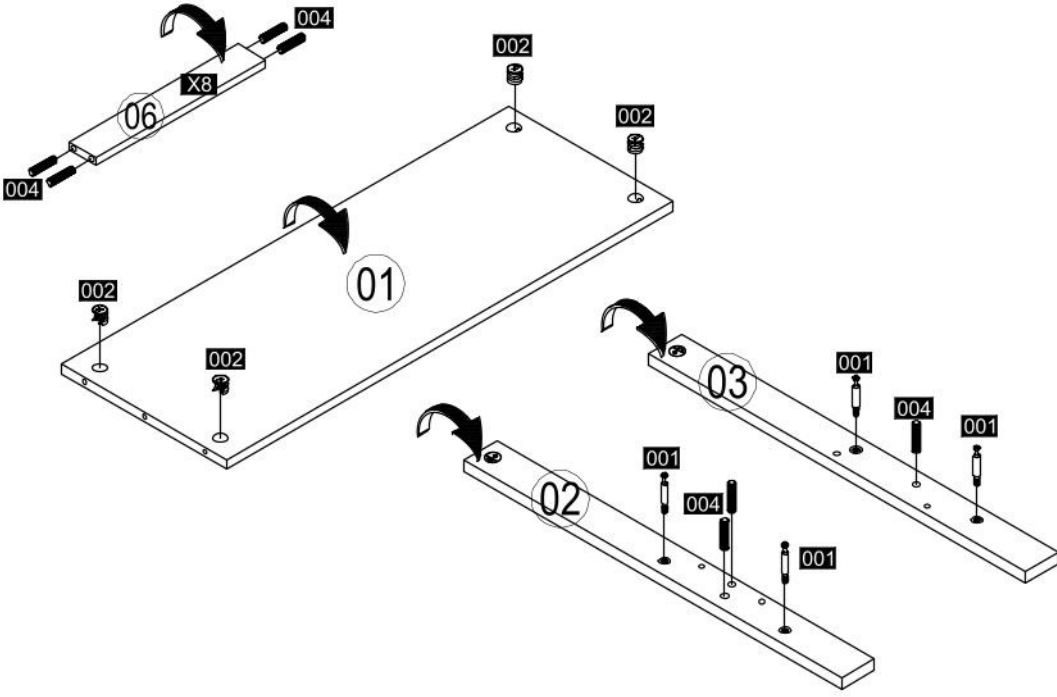

FR-002

NO	ADET/PCS	ÖLÇÜ/DIMENSIONS	NO	ADET/PCS	ÖLÇÜ/DIMENSIONS	NO	ADET/PCS	ÖLÇÜ/DIMENSIONS
01	2	948 X 350	11	1	2002 X 50			
02	1	800 X 70	12	1	1940 X 78			
03	1	800 X 70	13	3	340 X 48			
04	2	948 X 50	14	1	2014 X 196			
05	1	1000 X 78	15	2	1940 X 445			
06	30	300 X 48						
07	1	1000 X 78						
08	1	800 X 70						
09	1	800 X 70						
10	1	2014 X 260						

YEDEK AKSESUAR SİPARİŞLERİNİ RESME BAKARAK VERİNİZ. (Örn:ACCESSORIE.NO:008 - RAFİKS MİL - 1 Ad.)
PLEASE ORDER THE ACCESSORIES ACCORDING TO THE REFERENCE NUMBER ON THE DRAWING(EXAMPLE ACCESSORIE NO-008 RAFİKS MİL 1.PCS.)

YEDEK PARÇA SİPARİŞLERİNİ RESME BAKARAK PARÇA NUMARASINA GÖRE VERİNİZ
PLEASE ORDER THE SPARE PARTS ACCORDING TO THE REFERENCE NUMBER ON THE DRAWING

1

002		4x
001		4x
004		35x

2

- 658 2x
- 004 4x
- 125 2x
- 131