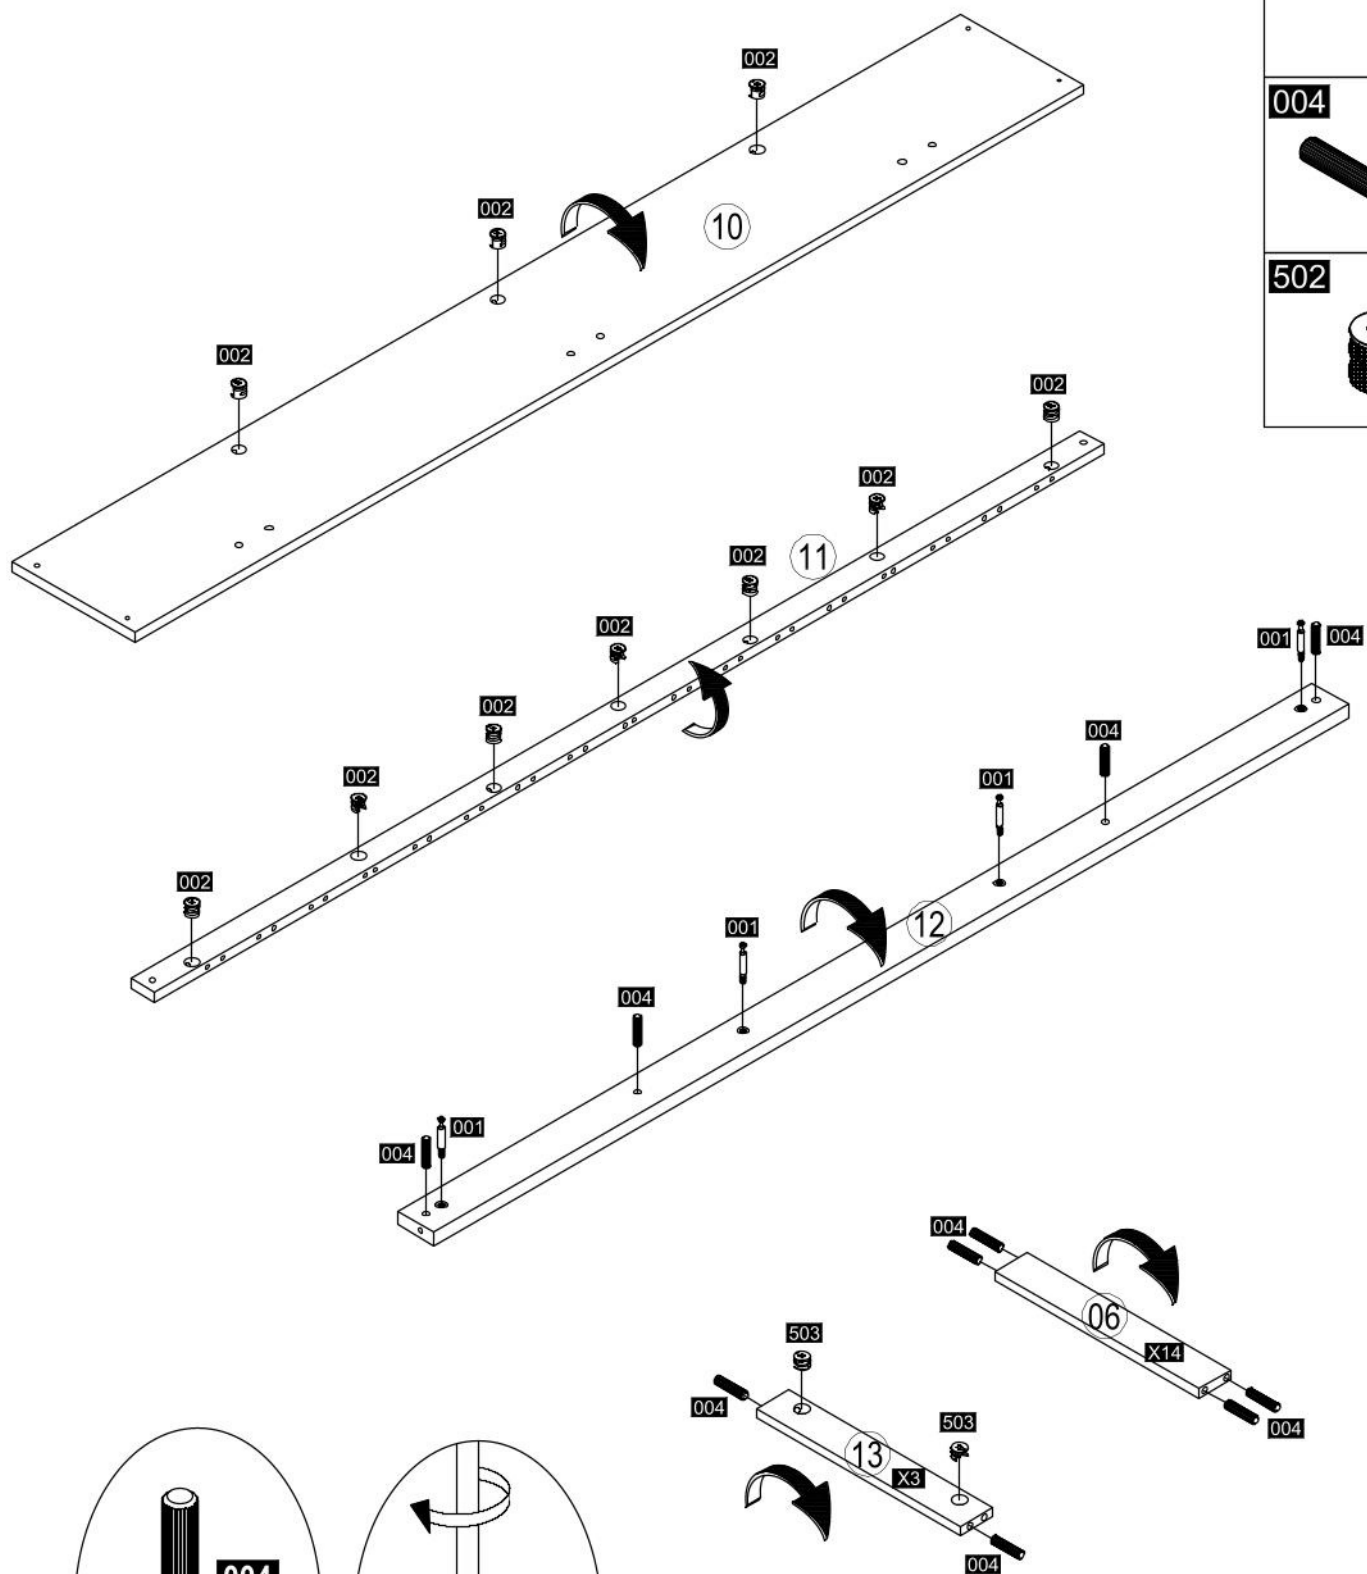

FR-002

NO	ADET/PCS	ÖLÇÜ/DIMENSIONS	NO	ADET/PCS	ÖLÇÜ/DIMENSIONS	NO	ADET/PCS	ÖLÇÜ/DIMENSIONS
01	2	948 X 350	11	1	2002 X 50			
02	1	800 X 70	12	1	1940 X 78			
03	1	800 X 70	13	3	340 X 48			
04	2	948 X 50	14	1	2014 X 196			
05	1	1000 X 78	15	2	1940 X 445			
06	30	300 X 48						
07	1	1000 X 78						
08	1	800 X 70						
09	1	800 X 70						
10	1	2014 X 260						

YEDEK PARÇA SİPARİŞLERİNİ RESME BAKARAK PARÇA NUMARASINA GÖRE VERİNİZ
PLEASE ORDER THE SPARE PARTS ACCORDING TO THE REFERENCE NUMBER ON THE DRAWING

1

002		4x
001		4x
004		35x

2

- 658 2x
- 004 4x
- 125 2x
- 131

- 002  4x
- 001  4x
- 004  35x

4

- 658  2x
- 004  4x
- 125  2x
- 131 

- 002  10x
- 001  4x
- 004  66x
- 502  6x

6

7

032	
	3x
114	
	12x