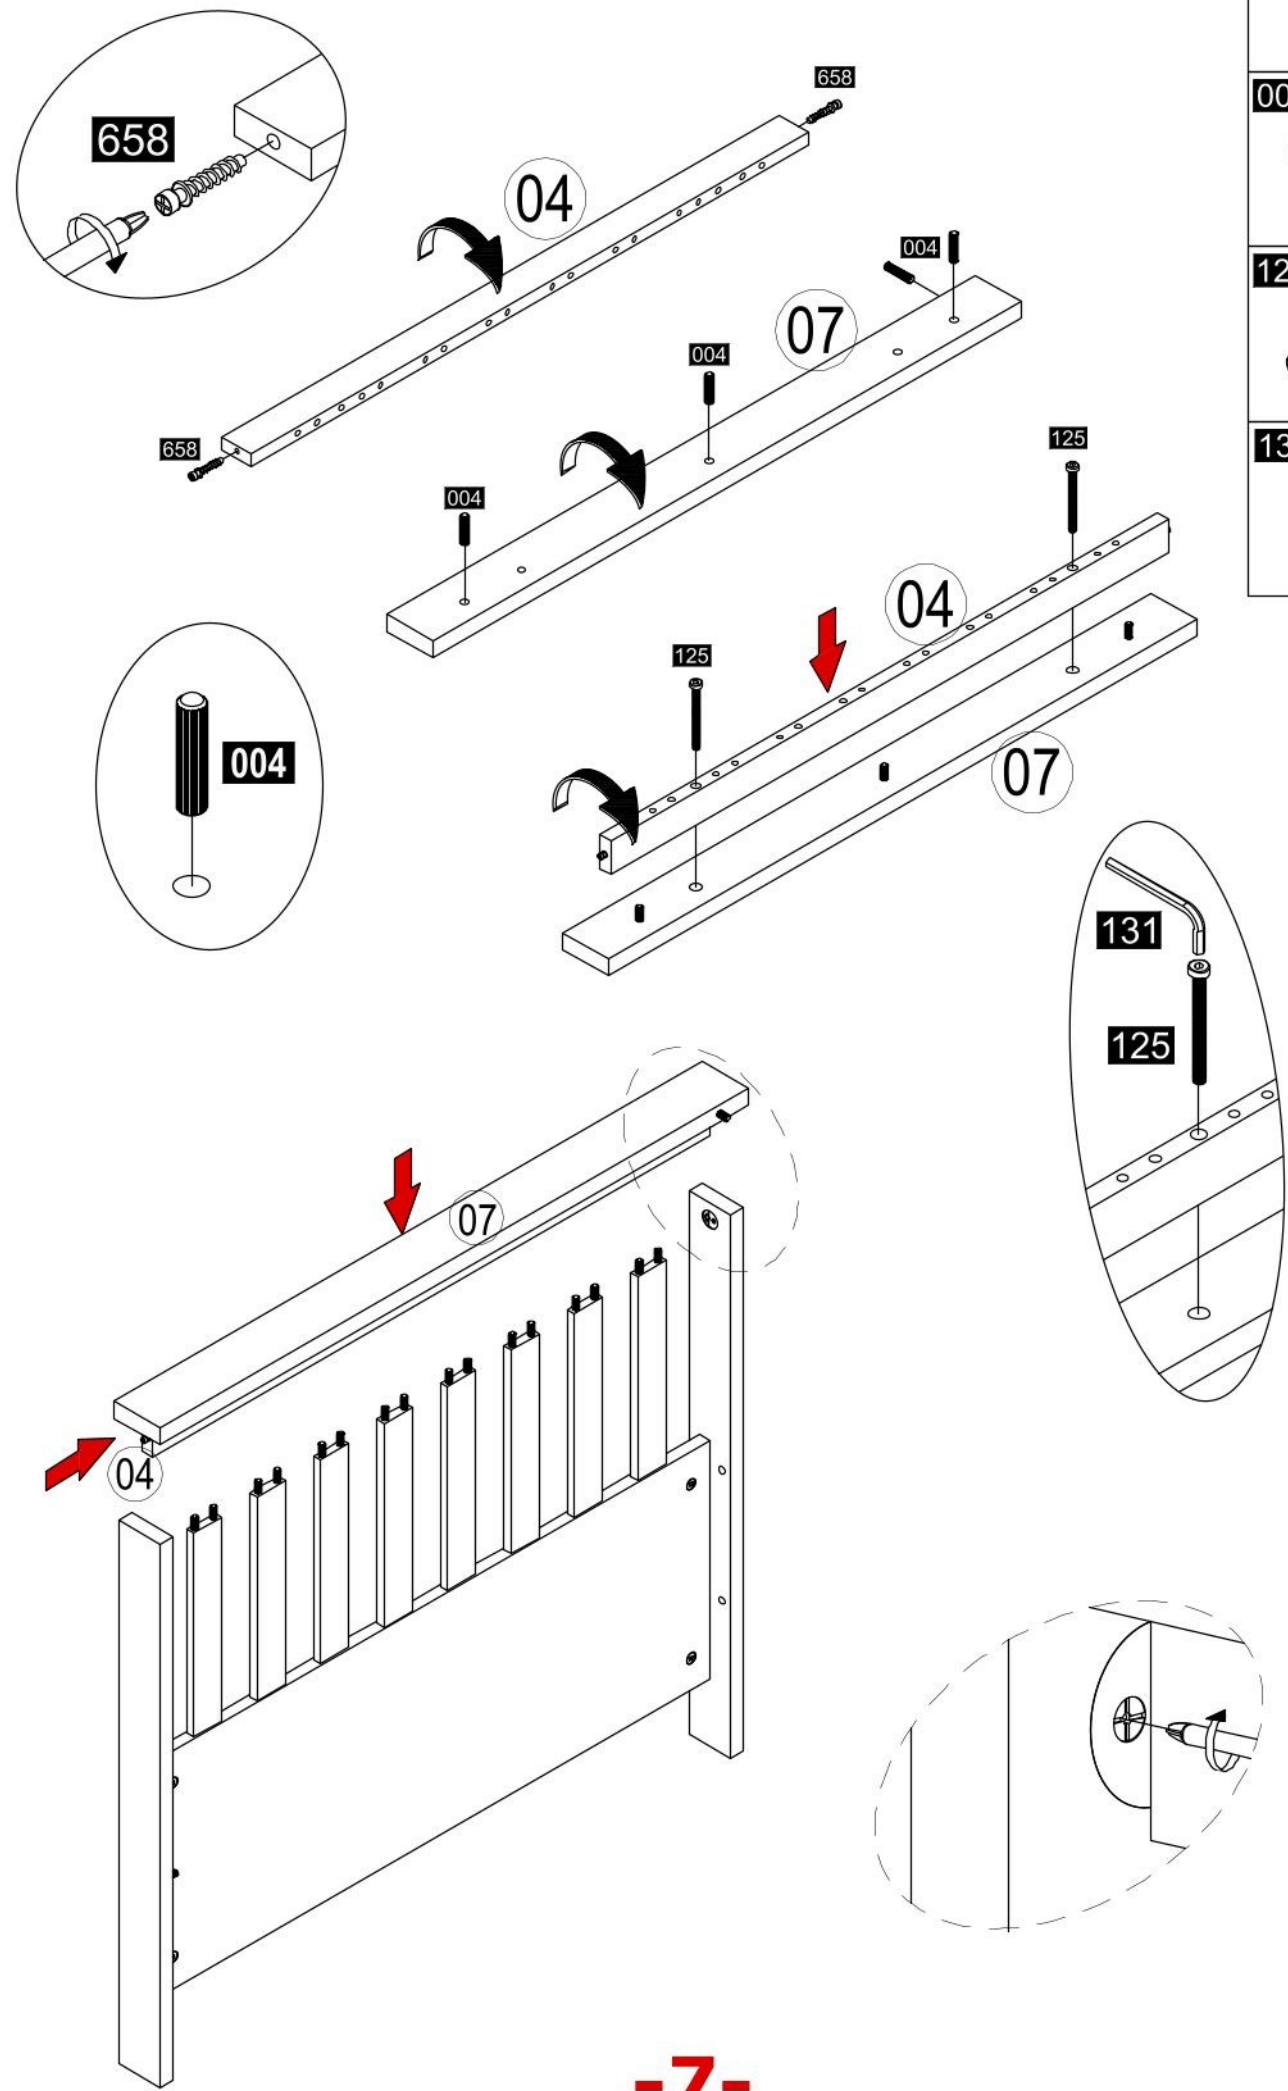

FR-002

NO	ADET/PCS	ÖLÇÜ/DIMENSIONS	NO	ADET/PCS	ÖLÇÜ/DIMENSIONS	NO	ADET/PCS	ÖLÇÜ/DIMENSIONS
01	2	948 X 350	11	1	2002 X 50			
02	1	800 X 70	12	1	1940 X 78			
03	1	800 X 70	13	3	340 X 48			
04	2	948 X 50	14	1	2014 X 196			
05	1	1000 X 78	15	2	1940 X 445			
06	30	300 X 48						
07	1	1000 X 78						
08	1	800 X 70						
09	1	800 X 70						
10	1	2014 X 260						

YEDEK PARÇA SİPARİŞLERİNİ RESME BAKARAK PARÇA NUMARASINA GÖRE VERİNİZ
PLEASE ORDER THE SPARE PARTS ACCORDING TO THE REFERENCE NUMBER ON THE DRAWING

1

002		4x
001		4x
004		35x

2

- 658 2x
- 004 4x
- 125 2x
- 131

- 002  4x
- 001  4x
- 004  35x

4

- 658  2x
- 004  4x
- 125  2x
- 131 

- 002  10x
- 001  4x
- 004  66x
- 502  6x

6

7

032	
	3x
114	
	12x