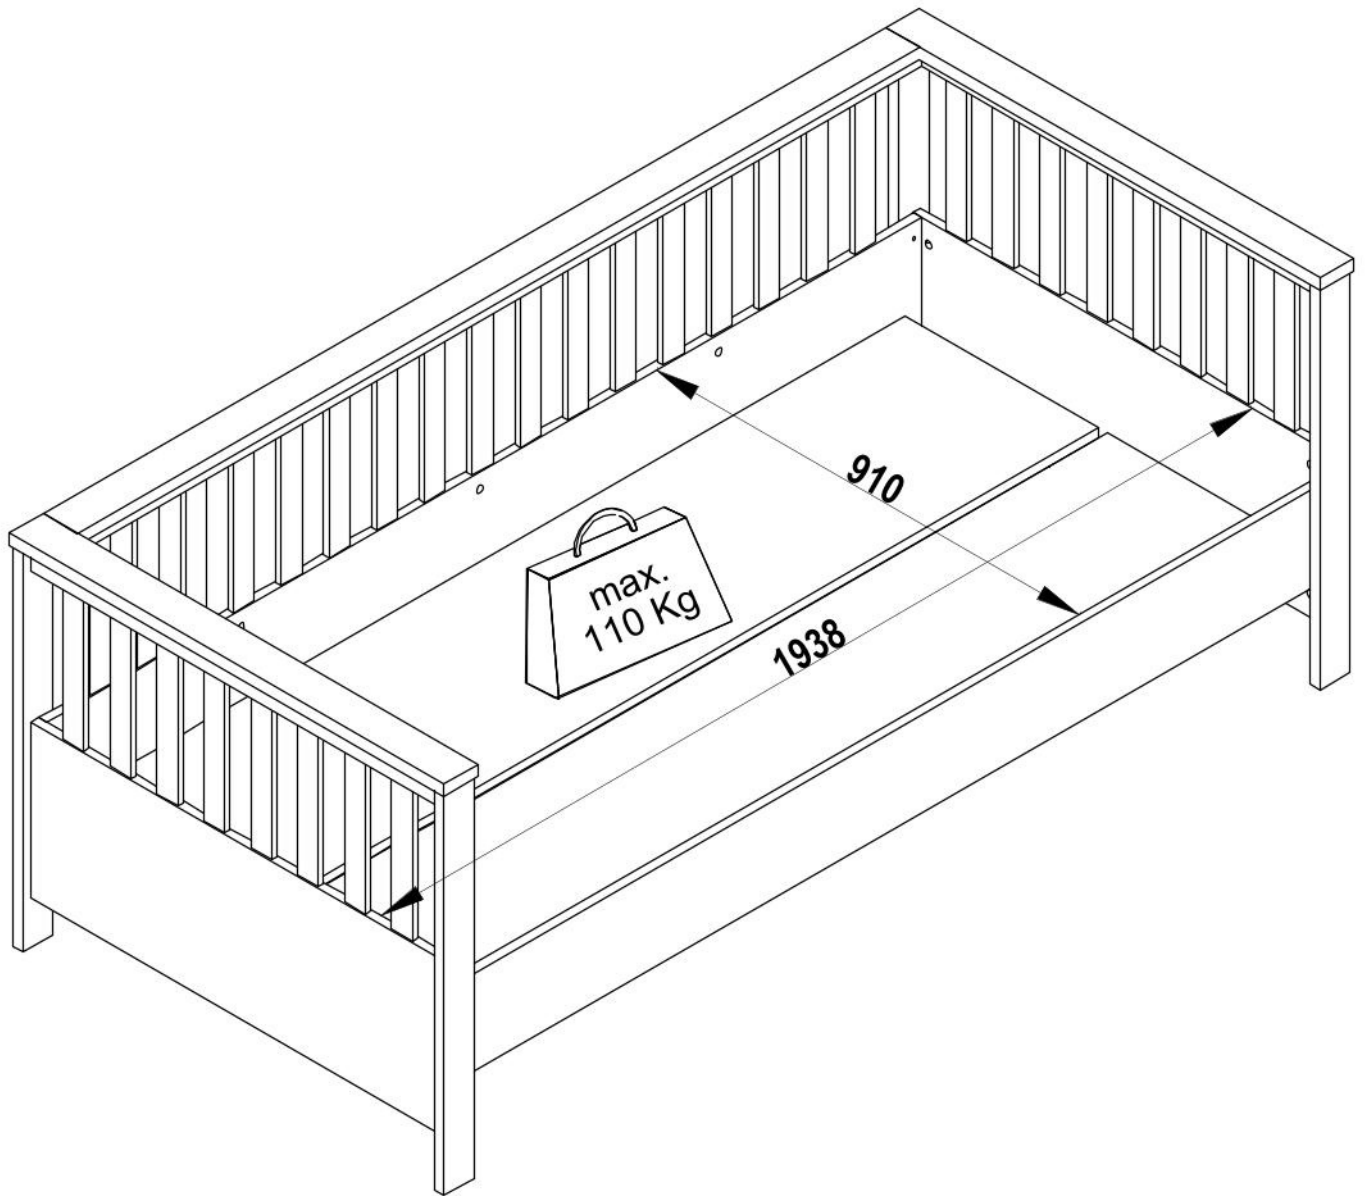

Válena 90x200cm
PAXTON

AKSESUAR LİSTESİ / ACCESSORIES LIST

<p>ACCESSORIE NO : 002 TİTUS MİNİFİKS GÖVDE</p>  <p>18 ADET</p>	<p>ACCESSORIE NO : 001 MİNİFİKS MİL 6 MM</p>  <p>12 ADET</p>	<p>ACCESSORIE NO : 502 ÖZEL MİNİFİKS GÖVDE ÇAP:12</p>  <p>6 ADET</p>	<p>ACCESSORIE NO : 041 MİNİFİKS ARA MİL(68mm)</p>  <p>6 ADET</p>	<p>ACCESSORIE NO : 004 Ø8x30 KAVELA</p>  <p>144 ADET</p>
<p>ACCESSORIE NO : 032 MANNESMAN 910</p>  <p>3 ADET</p>	<p>ACCESSORIE NO : 114 M6*15 YSB VİDA</p>  <p>12 ADET</p>	<p>ACCESSORIE NO : 105 M6*30 YSB VİDA</p>  <p>10 ADET</p>	<p>ACCESSORIE NO : 125 M6*60 ALYAN VİDA</p>  <p>4 ADET</p>	<p>ACCESSORIE NO : 131 4mm ALYAN ANAHTAR</p>  <p>1 ADET</p>
<p>ACCESSORIE NO :658 MONTEFIX MİL</p>  <p>4 ADET</p>				

FR-002

NO	ADET/PCS	ÖLÇÜ/DIMENSIONS	NO	ADET/PCS	ÖLÇÜ/DIMENSIONS	NO	ADET/PCS	ÖLÇÜ/DIMENSIONS
01	2	948 X 350	11	1	2002 X 50			
02	1	800 X 70	12	1	1940 X 78			
03	1	800 X 70	13	3	340 X 48			
04	2	948 X 50	14	1	2014 X 196			
05	1	1000 X 78	15	2	1940 X 445			
06	30	300 X 48						
07	1	1000 X 78						
08	1	800 X 70						
09	1	800 X 70						
10	1	2014 X 260						

YEDEK PARÇA SİPARİŞLERİNİ RESME BAKARAK PARÇA NUMARASINA GÖRE VERİNİZ
PLEASE ORDER THE SPARE PARTS ACCORDING TO THE REFERENCE NUMBER ON THE DRAWING

1

002		4x
001		4x
004		35x

2

- 658 2x
- 004 4x
- 125 2x
- 131