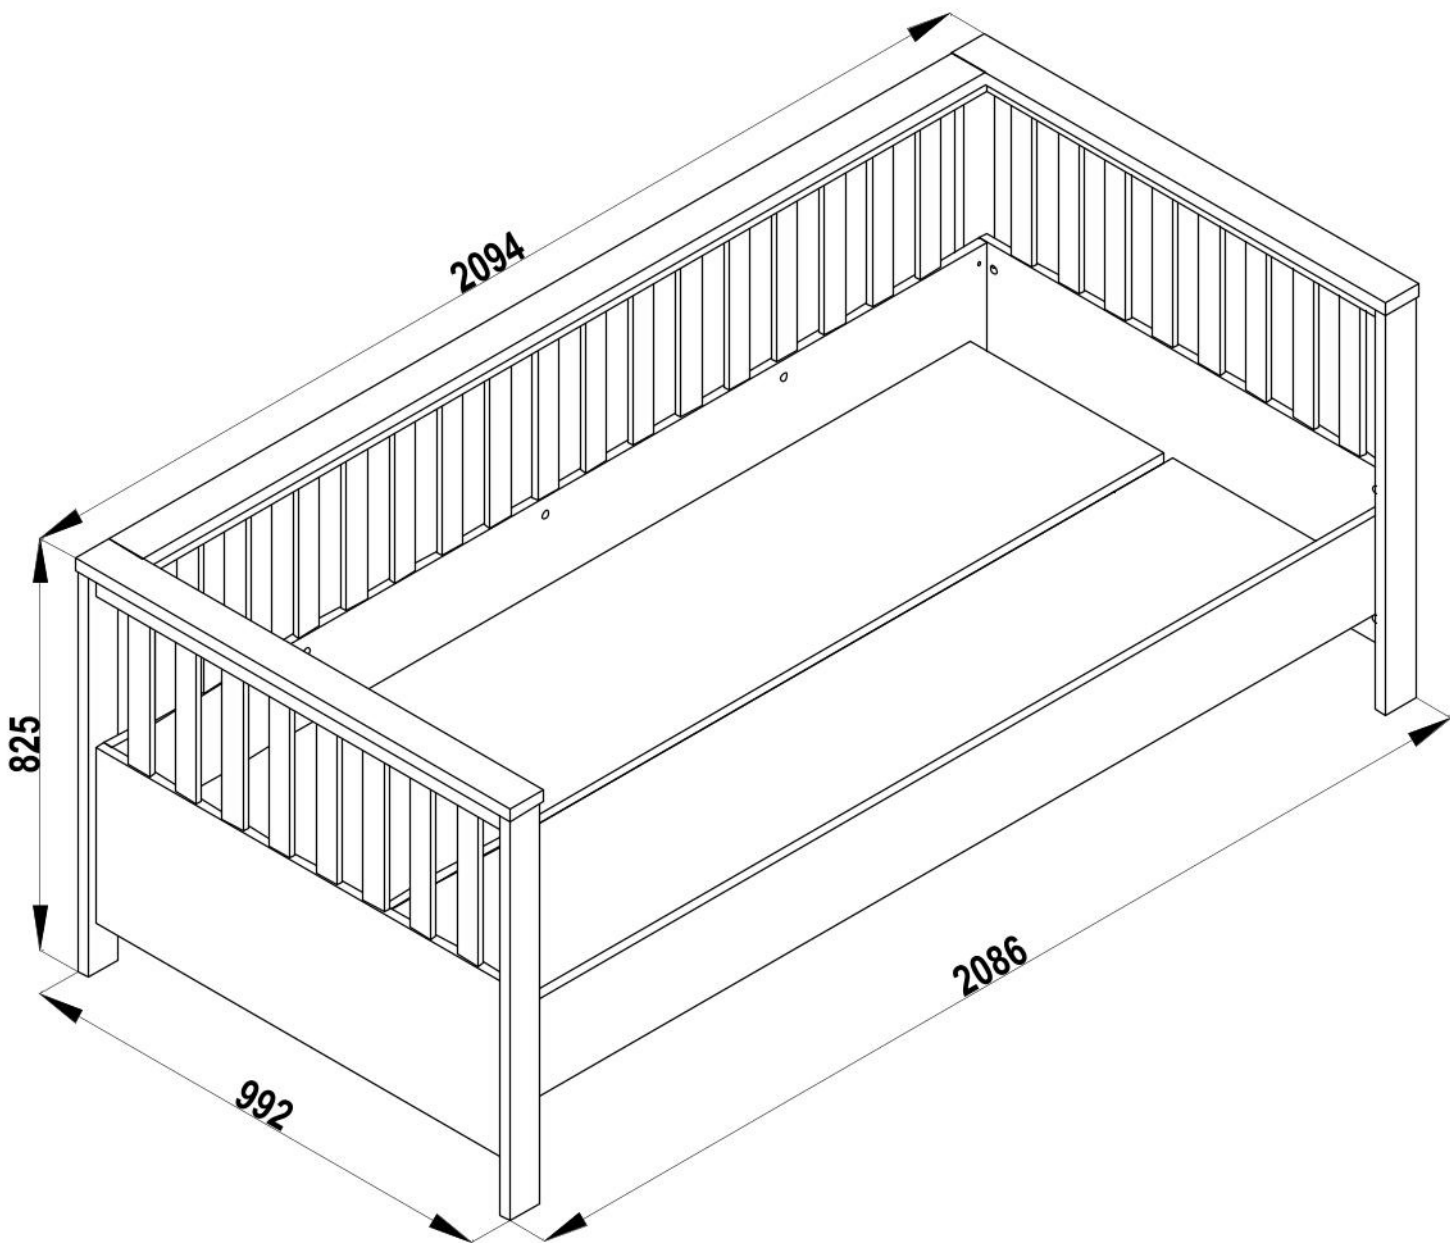

Válena 90x200cm
PAXTON

AKSESUAR LİSTESİ / ACCESSORIES LIST

<p>ACCESSORIE NO : 002 TİTUS MİNİFİKS GÖVDE</p>  <p>18 ADET</p>	<p>ACCESSORIE NO : 001 MİNİFİKS MİL 6 MM</p>  <p>12 ADET</p>	<p>ACCESSORIE NO : 502 ÖZEL MİNİFİKS GÖVDE ÇAP:12</p>  <p>6 ADET</p>	<p>ACCESSORIE NO : 041 MİNİFİKS ARA MİL(68mm)</p>  <p>6 ADET</p>	<p>ACCESSORIE NO : 004 Ø8x30 KAVELA</p>  <p>144 ADET</p>
<p>ACCESSORIE NO : 032 MANNESMAN 910</p>  <p>3 ADET</p>	<p>ACCESSORIE NO : 114 M6*15 YSB VİDA</p>  <p>12 ADET</p>	<p>ACCESSORIE NO : 105 M6*30 YSB VİDA</p>  <p>10 ADET</p>	<p>ACCESSORIE NO : 125 M6*60 ALYAN VİDA</p>  <p>4 ADET</p>	<p>ACCESSORIE NO : 131 4mm ALYAN ANAHTAR</p>  <p>1 ADET</p>
<p>ACCESSORIE NO :658 MONTEFIX MİL</p>  <p>4 ADET</p>				

FR-002

NO	ADET/PCS	ÖLÇÜ/DIMENSIONS	NO	ADET/PCS	ÖLÇÜ/DIMENSIONS	NO	ADET/PCS	ÖLÇÜ/DIMENSIONS
01	2	948 X 350	11	1	2002 X 50			
02	1	800 X 70	12	1	1940 X 78			
03	1	800 X 70	13	3	340 X 48			
04	2	948 X 50	14	1	2014 X 196			
05	1	1000 X 78	15	2	1940 X 445			
06	30	300 X 48						
07	1	1000 X 78						
08	1	800 X 70						
09	1	800 X 70						
10	1	2014 X 260						

YEDEK PARÇA SİPARİŞLERİNİ RESME BAKARAK PARÇA NUMARASINA GÖRE VERİNİZ
PLEASE ORDER THE SPARE PARTS ACCORDING TO THE REFERENCE NUMBER ON THE DRAWING

1

002		4x
001		4x
004		35x

2

- 658 2x
- 004 4x
- 125 2x
- 131