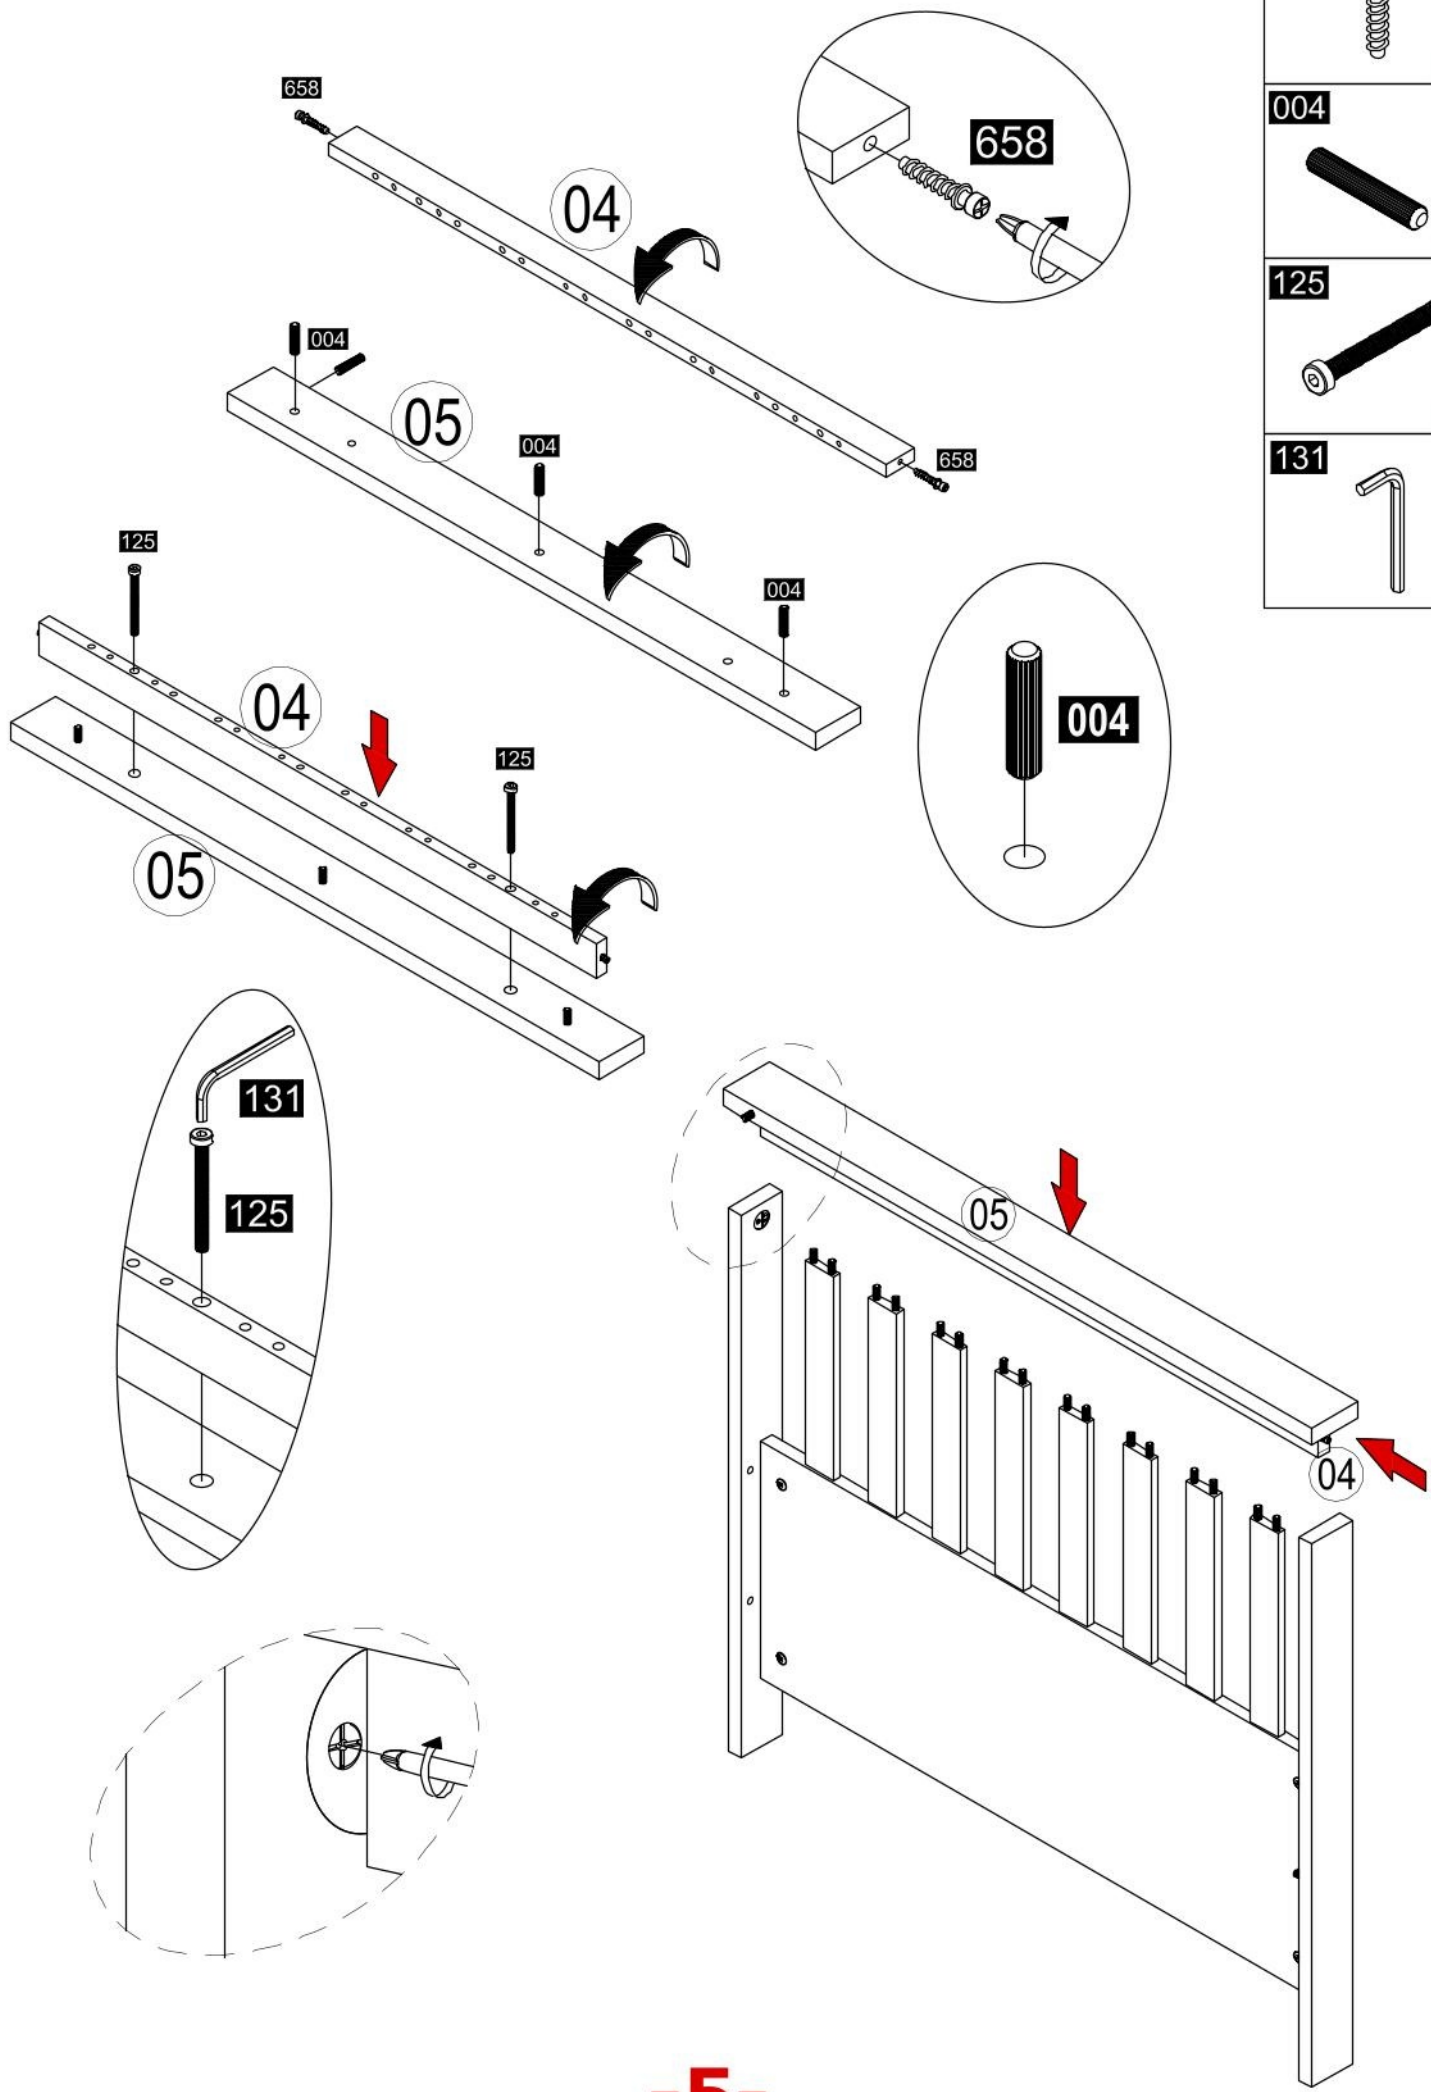

FR-002

NO	ADET/PCS	ÖLÇÜ/DIMENSIONS	NO	ADET/PCS	ÖLÇÜ/DIMENSIONS	NO	ADET/PCS	ÖLÇÜ/DIMENSIONS
01	2	948 X 350	11	1	2002 X 50			
02	1	800 X 70	12	1	1940 X 78			
03	1	800 X 70	13	3	340 X 48			
04	2	948 X 50	14	1	2014 X 196			
05	1	1000 X 78	15	2	1940 X 445			
06	30	300 X 48						
07	1	1000 X 78						
08	1	800 X 70						
09	1	800 X 70						
10	1	2014 X 260						

YEDEK PARÇA SİPARİŞLERİNİ RESME BAKARAK PARÇA NUMARASINA GÖRE VERİNİZ
PLEASE ORDER THE SPARE PARTS ACCORDING TO THE REFERENCE NUMBER ON THE DRAWING

1

002		4x
001		4x
004		35x

2

- 658 2x
- 004 4x
- 125 2x
- 131

- 002  4x
- 001  4x
- 004  35x

4

- 658  2x
- 004  4x
- 125  2x
- 131 

- 002  10x
- 001  4x
- 004  66x
- 502  6x

6

7

032	
	3x
114	
	12x