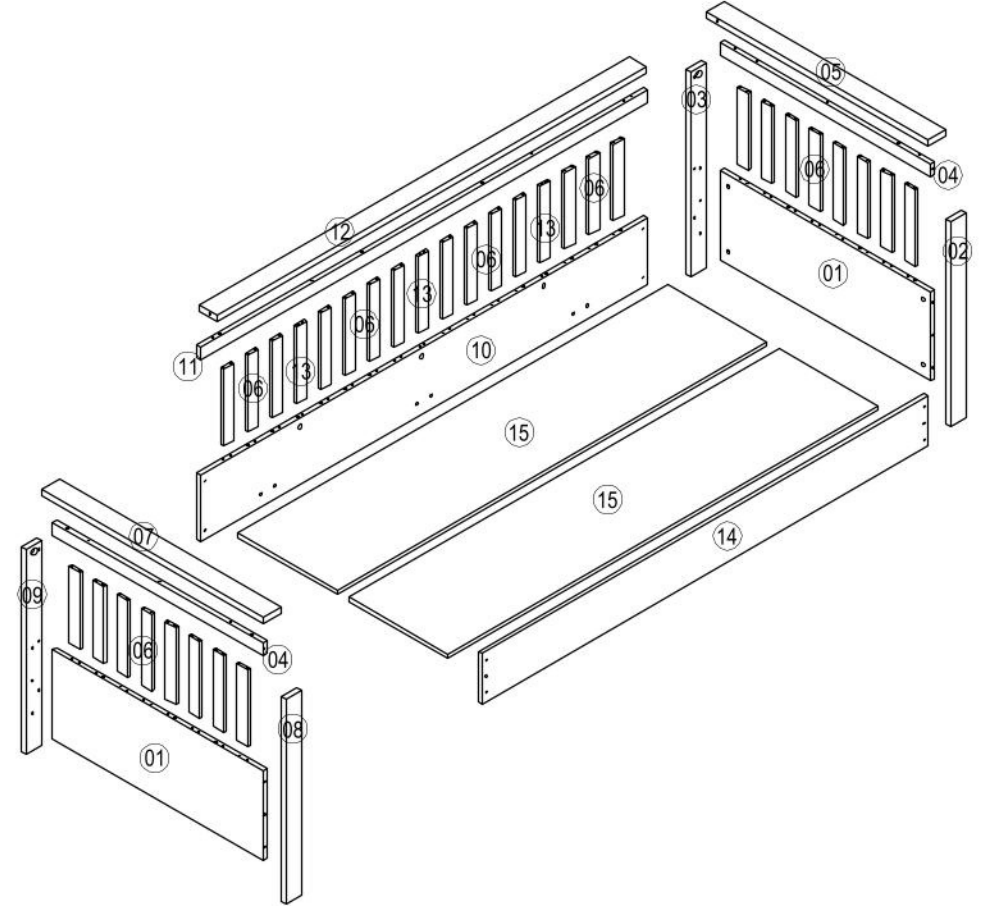

Válena 90x200cm
PAXTON

AKSESUAR LİSTESİ / ACCESSORIES LIST

<p>ACCESSORIE NO : 002 TİTUS MİNİFİKS GÖVDE</p>  <p>18 ADET</p>	<p>ACCESSORIE NO : 001 MİNİFİKS MİL 6 MM</p>  <p>12 ADET</p>	<p>ACCESSORIE NO : 502 ÖZEL MİNİFİKS GÖVDE ÇAP:12</p>  <p>6 ADET</p>	<p>ACCESSORIE NO : 041 MİNİFİKS ARA MİL(68mm)</p>  <p>6 ADET</p>	<p>ACCESSORIE NO : 004 Ø8x30 KAVELA</p>  <p>144 ADET</p>
<p>ACCESSORIE NO : 032 MANNESMAN 910</p>  <p>3 ADET</p>	<p>ACCESSORIE NO : 114 M6*15 YSB VİDA</p>  <p>12 ADET</p>	<p>ACCESSORIE NO : 105 M6*30 YSB VİDA</p>  <p>10 ADET</p>	<p>ACCESSORIE NO : 125 M6*60 ALYAN VİDA</p>  <p>4 ADET</p>	<p>ACCESSORIE NO : 131 4mm ALYAN ANAHTAR</p>  <p>1 ADET</p>
<p>ACCESSORIE NO :658 MONTEFIX MİL</p>  <p>4 ADET</p>				

FR-002

NO	ADET/PCS	ÖLÇÜ/DIMENSIONS	NO	ADET/PCS	ÖLÇÜ/DIMENSIONS	NO	ADET/PCS	ÖLÇÜ/DIMENSIONS
01	2	948 X 350	11	1	2002 X 50			
02	1	800 X 70	12	1	1940 X 78			
03	1	800 X 70	13	3	340 X 48			
04	2	948 X 50	14	1	2014 X 196			
05	1	1000 X 78	15	2	1940 X 445			
06	30	300 X 48						
07	1	1000 X 78						
08	1	800 X 70						
09	1	800 X 70						
10	1	2014 X 260						

YEDEK PARÇA SİPARİŞLERİNİ RESME BAKARAK PARÇA NUMARASINA GÖRE VERİNİZ
PLEASE ORDER THE SPARE PARTS ACCORDING TO THE REFERENCE NUMBER ON THE DRAWING

1

002		4x
001		4x
004		35x

2

- 658 2x
- 004 4x
- 125 2x
- 131