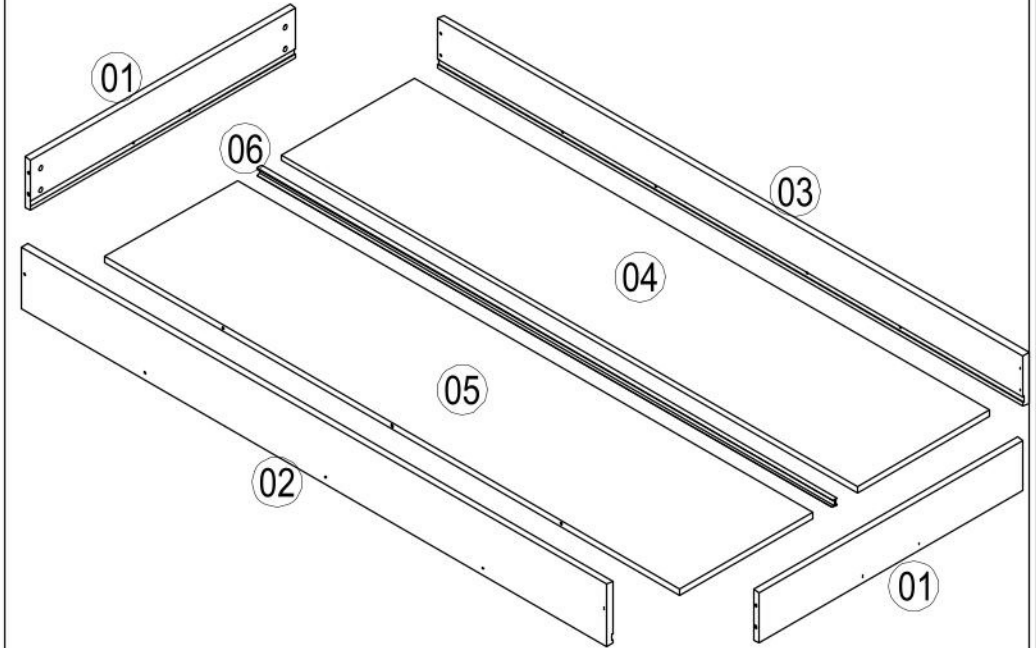

# Zásuvka pod dětskou postel 90x200cm ELSA

FR-002

NO	ADET/PCS	ÖLÇÜ/DIMENSIONS	NO	ADET/PCS	ÖLÇÜ/DIMENSIONS	NO	ADET/PCS	ÖLÇÜ/DIMENSIONS
01	2	910 X 148						
02	1	2028 X 182						
03	1	1948 X 148						
04	1	1915 X 457						
05	1	1915 X 457						
06	1	1903 X 25						