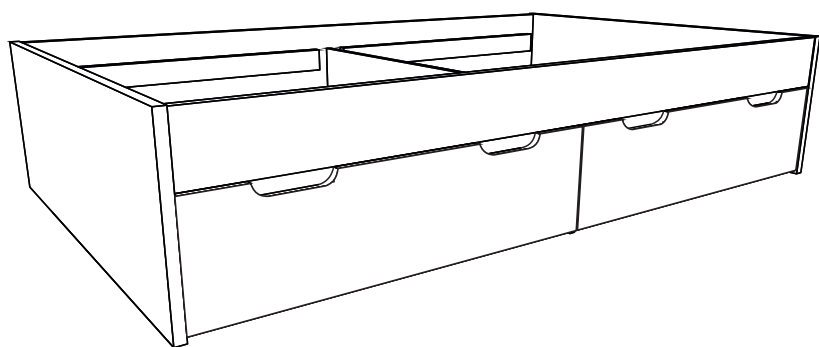

avaks
nábytok

REA Misty 90 120

	2050
	435
	950/1250

1/1

1		2		3		4		5		6		7	
kolík 8x35	23ks	tiahlo	22ks	excenter	22ks	krytka	8ks	valčeková matica M6	8ks	skrutka M6x70	8ks	kľazák	6ks

8		9		10		11		12		14	
klinec 1,2x25	12ks	koliesko 24	8ks	skrutka zh 3,5x16	28ks	skrutka zh 3,5x30	4ks	konfirmát 7x50	8ks	uholník	6ks