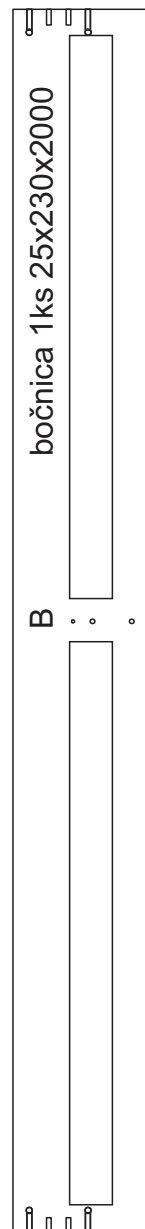

avaks
nábytok

REA Misty 90 120

	2050
	435
	950/1250

1/1

1		2		3		4		5		6		7	
kolík 8x35	23ks	tiahlo	22ks	excenter	22ks	krytka	8ks	valčeková matica M6	8ks	skrutka M6x70	8ks	kľazák	6ks

8		9		10		11		12		14	
klinec 1,2x25	12ks	koliesko 24	8ks	skrutka zh 3,5x16	28ks	skrutka zh 3,5x30	4ks	konfirmát 7x50	8ks	uholník	6ks

1

2

3

10

11