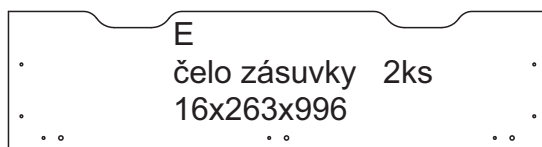

avaks
nábytok

REA Misty 90 120

	2050
	435
	950/1250

1/1

1		2		3		4		5		6		7	
kolík 8x35	23ks	tiahlo	22ks	excenter	22ks	krytka	8ks	valčeková matica M6	8ks	skrutka M6x70	8ks	kľazák	6ks

8		9		10		11		12		14	
klinec 1,2x25	12ks	koliesko 24	8ks	skrutka zh 3,5x16	28ks	skrutka zh 3,5x30	4ks	konfirmát 7x50	8ks	uholník	6ks